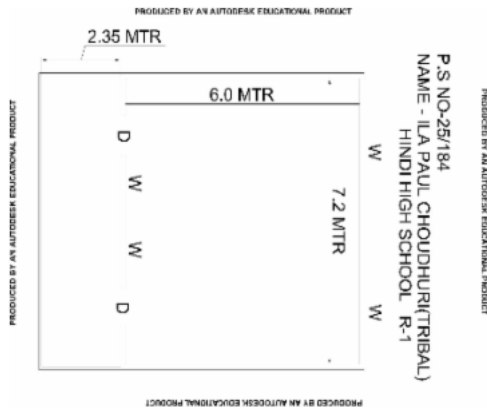

নির্বাচক নিবন্ধন আধিকারিকের স্বাক্ষর

Nazri Naksha

Google Map View

Polling Station Building Front View

Polling Station Front View

Cad View

Key MAP View

1 নাম : তবাসুম বেগম স্বামীর নাম: মহঃ ইব্রাহিম বাড়ির নং : n0080 বয়স : 45 লিঙ্গ : মহিলা	ZRS1198506 ফটো উপলব্ধ	2 নাম : সীতা অধিকারী স্বামীর নাম: গিরিরাজ ভান্ডারী বাড়ির নং : n0384 বয়স : 50 লিঙ্গ : মহিলা	AVV0901231 ফটো উপলব্ধ	3 নাম : আফসর আহম্মদ খান পিতার নাম: জাফর আহম্মদ খান বাড়ির নং : n0010 বয়স : 47 লিঙ্গ : পুরুষ	ZRS2874774 ফটো উপলব্ধ
4 নাম : মহ সাবীর পিতার নাম: ইউসুফ বাড়ির নং : n0080 বয়স : 51 লিঙ্গ : পুরুষ	GLQ2143501 ফটো উপলব্ধ	5 নাম : আফসানা পার্ভারম সাইদ পিতার নাম: মহঃ এব্রাহিম সাইদ বাড়ির নং : এন0080 বয়স : 26 লিঙ্গ : মহিলা	ZRS2416519 ফটো উপলব্ধ	6 নাম : করন লিমু পিতার নাম: সজন লিমু বাড়ির নং : n0317 বয়স : 29 লিঙ্গ : পুরুষ	ZRS1998913 ফটো উপলব্ধ
7 নাম : করিনা লিমু পিতার নাম: সজন কুমার লিমু বাড়ির নং : এন0001 বয়স : 28 লিঙ্গ : মহিলা	ZRS2416451 ফটো উপলব্ধ	8 নাম : সজন কুমার লিমু পিতার নাম: রাম বাহাদুর লিমু বাড়ির নং : n0317 বয়স : 59 লিঙ্গ : পুরুষ	GLQ4234597 ফটো উপলব্ধ	9 নাম : জাফর আহমেদ খান পিতার নাম: আমির আহমেদ বাড়ির নং : n0010 বয়স : 81 লিঙ্গ : পুরুষ	GLQ2247666 ফটো উপলব্ধ
10 নাম : মহঃ ইব্রাহিম পিতার নাম: মহঃ ইউসুফ বাড়ির নং : n0080 বয়স : 56 লিঙ্গ : পুরুষ	WB/04/025/0267512 ফটো উপলব্ধ	11 নাম : মহমুদা খাতুন স্বামীর নাম: জাফর আহমেদ খান বাড়ির নং : n0010 বয়স : 72 লিঙ্গ : মহিলা	WB/04/025/0267519 ফটো উপলব্ধ	12 নাম : বিবেচনা মঙ্গর পিতার নাম: পারসম মঙ্গর বাড়ির নং : n0482 বয়স : 26 লিঙ্গ : মহিলা	ZRS2515682 ফটো উপলব্ধ
13 নাম : শবনম তামাং পিতার নাম: কানচা তামাং বাড়ির নং : এন0001 বয়স : 36 লিঙ্গ : মহিলা	TQG1017011 ফটো উপলব্ধ	14 নাম : আমন বিশ্বকর্মা পিতার নাম: কুমার বিশ্বকর্মা বাড়ির নং : 105 বয়স : 24 লিঙ্গ : পুরুষ	ZRS2656734 ফটো উপলব্ধ	15 নাম : রোমীথ অধিকারী পিতার নাম: রোহিত অধিকারী বাড়ির নং : সুক্লা পাট 1 বয়স : 24 লিঙ্গ : পুরুষ	ZRS2656445 ফটো উপলব্ধ
16 নাম : রিনা অধিকারী পিতার নাম: তুল প্রসাদ অধিকারী বাড়ির নং : n0485 বয়স : 31 লিঙ্গ : মহিলা	ZRS2540722 ফটো উপলব্ধ	17 নাম : রোহিত অধিকারী পিতার নাম: লেই তুলা প্রসাদ অধিকারী বাড়ির নং : এন.এ বয়স : 47 লিঙ্গ : পুরুষ	ZRS2650133 ফটো উপলব্ধ	18 নাম : শ্রুতি আশুটাইন পিতার নাম: বিনয় আশুটাইন বাড়ির নং : n0461 বয়স : 28 লিঙ্গ : মহিলা	ZRS2296747 ফটো উপলব্ধ
19 নাম : শাহীদ খান পিতার নাম: মহঃ আব্দুল খান বাড়ির নং : n0037 বয়স : 37 লিঙ্গ : পুরুষ	GLQ4643656 ফটো উপলব্ধ	20 নাম : বেগম রুকসানা স্বামীর নাম: মহম্মদ আবদুল রাকসানা বাড়ির নং : n0037 বয়স : 63 লিঙ্গ : মহিলা	WB/04/025/0267514 ফটো উপলব্ধ	21 নাম : সুলতানা পিতার নাম: মহম্মদ আমীর বাড়ির নং : n0037 বয়স : 55 লিঙ্গ : মহিলা	WB/04/025/0267515 ফটো উপলব্ধ
22 নাম : রসীদ খান মায়ের নাম: রুকসানা বেগম বাড়ির নং : n0037 বয়স : 40 লিঙ্গ : পুরুষ	GLQ4643664 ফটো উপলব্ধ	23 নাম : মহম্মদ আবদুল পিতার নাম: জন আবদুল বাড়ির নং : n0037 বয়স : 67 লিঙ্গ : পুরুষ	WB/04/025/0267513 ফটো উপলব্ধ	24 নাম : শ্যামা খান পিতার নাম: মহঃ আবদুল বাড়ির নং : n0037 বয়স : 36 লিঙ্গ : মহিলা	ZRS1198258 ফটো উপলব্ধ
25 নাম : ইসরাত বেগম স্বামীর নাম: মহম্মদ আসলাম বাড়ির নং : n0027 বয়স : 60 লিঙ্গ : মহিলা	ZRS2648673 ফটো উপলব্ধ	26 নাম : মহম্মদ আসলাম পিতার নাম: মিলিউ বাড়ির নং : n0027 বয়স : 68 লিঙ্গ : পুরুষ	GLQ2247450 ফটো উপলব্ধ	27 নাম : মহঃ আসরফ আলি পিতার নাম: মহঃ আবদুল মজিদ বাড়ির নং : n0027 বয়স : 43 লিঙ্গ : পুরুষ	ZRS1826866 ফটো উপলব্ধ
28 নাম : সেখ নিলুফার পিতার নাম: মহঃ আসলাম বাড়ির নং : n0027 বয়স : 45 লিঙ্গ : মহিলা	GLQ3792819 ফটো উপলব্ধ	29 নাম : মোহম্মদ আসিফ আলি পিতার নাম: মোহম্মদ আশরফ আলি বাড়ির নং : 192 বয়স : 20 লিঙ্গ : পুরুষ	ZRS2967446 ফটো উপলব্ধ	30 নাম : পঞ্চনি উরাও স্বামীর নাম: সঞ্জিত ভূইয়া বাড়ির নং : n0450 বয়স : 36 লিঙ্গ : মহিলা	ZRS2296630 ফটো উপলব্ধ