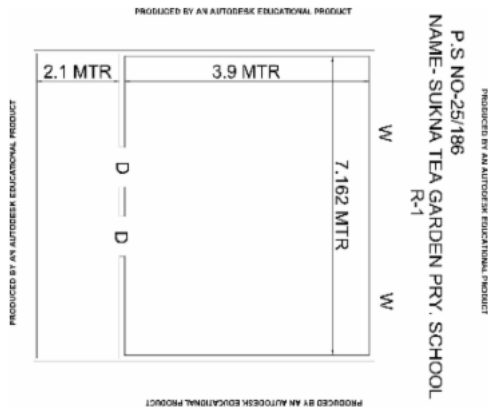

নির্বাচক নিবন্ধন আধিকারিকের স্বাক্ষর

Nazri Naksha

Google Map View

Polling Station Building Front View

Polling Station Front View

Cad View

Key MAP View

1 নাম : মহঃ ইরাজুদ্দিন পিতার নামঃ রুমজান আলি বাড়ির নং : n0022 বয়স : 69 লিঙ্গ : পুরুষ	ZRS1402544 ফটো উপলব্ধ	2 নাম : মুসতাক ইসলাম পিতার নাম: কাবুল প্রধান বাড়ির নং : n0198 বয়স : 27 লিঙ্গ : পুরুষ	ZRS2297489 ফটো উপলব্ধ	3 নাম : সাহিল হুসেন পিতার নাম: সফিকুল আহমেদ বাড়ির নং : n0197 বয়স : 28 লিঙ্গ : পুরুষ	ZRS2297471 ফটো উপলব্ধ
4 নাম : সলোরিআ ওরাংর ওরাংর মায়ের নাম: বন উরার বাড়ির নং : 265 বয়স : 24 লিঙ্গ : মহিলা	ZRS2778421 ফটো উপলব্ধ	5 নাম : হেলানা ঘটবর স্বামীর নাম: অনিতানী ঘটবর বাড়ির নং : এন0001 বয়স : 45 লিঙ্গ : মহিলা	GLQ4232393 ফটো উপলব্ধ	6 নাম : অবিনাশ ওরাও পিতার নাম: কিশন ওরাও বাড়ির নং : N0166 বয়স : 25 লিঙ্গ : পুরুষ	ZRS2566859 ফটো উপলব্ধ
7 নাম : নমিতা কুজুর স্বামীর নাম: আমন কুজুর বাড়ির নং : এন0139 বয়স : 24 লিঙ্গ : মহিলা	ZRS2819852 ফটো উপলব্ধ	8 নাম : তুলসী কুজুর পিতার নাম: পুরন কুজুর বাড়ির নং : 440 বয়স : 25 লিঙ্গ : মহিলা	ZRS2544534 ফটো উপলব্ধ	9 নাম : গীতা কুমার স্বামীর নাম: দুই কুমার বাড়ির নং : n0015 বয়স : 63 লিঙ্গ : মহিলা	WB/04/025/0270498 ফটো উপলব্ধ
10 নাম : সন্তোষ কুমার পিতার নাম: দুই কুমার বাড়ির নং : n0015 বয়স : 42 লিঙ্গ : পুরুষ	ZRS1033018 ফটো উপলব্ধ	11 নাম : বসন্ত কান্দুলনা পিতার নাম: নিরল কান্দুলনা বাড়ির নং : n0007 বয়স : 36 লিঙ্গ : পুরুষ	ZRS1032986 ফটো উপলব্ধ	12 নাম : নীরল কান্দুলনা পিতার নাম: অফিলা কান্দুলনা বাড়ির নং : n0007 বয়স : 61 লিঙ্গ : পুরুষ	WB/04/025/0270003 ফটো উপলব্ধ
13 নাম : বিনিতা কাণ্ডুলনা পিতার নাম: নিরল কাণ্ডুলনা বাড়ির নং : n0007 বয়স : 29 লিঙ্গ : মহিলা	ZRS2000040 ফটো উপলব্ধ	14 নাম : সুগারহ কালডুলনা পিতার নাম: নিরল কালডুলনা বাড়ির নং : N0007 বয়স : 27 লিঙ্গ : পুরুষ	ZRS2392215 ফটো উপলব্ধ	15 নাম : সুনীল কিনু ওরাও পিতার নাম: কিনু ওরাও বাড়ির নং : n0018 বয়স : 39 লিঙ্গ : পুরুষ	ZRS0632091 ফটো উপলব্ধ
16 নাম : শিশির টোপ্পো স্বামীর নাম: লরেন্স টোপ্পো বাড়ির নং : n0006 বয়স : 42 লিঙ্গ : মহিলা	GLQ3794963 ফটো উপলব্ধ	17 নাম : পারপুলিত কেরকেট্টা স্বামীর নাম: পাশকল কেরকেট্টা বাড়ির নং : n0006 বয়স : 57 লিঙ্গ : মহিলা	WB/04/025/0270006 ফটো উপলব্ধ	18 নাম : মলিন্তা কেরকেট্টা পিতার নাম: পাশকল কেরকেট্টা বাড়ির নং : n0006 বয়স : 29 লিঙ্গ : মহিলা	ZRS2000057 ফটো উপলব্ধ
19 নাম : পাশকল কেরকেট্টা পিতার নাম: মধু কেরকেট্টা বাড়ির নং : n0006 বয়স : 62 লিঙ্গ : পুরুষ	WB/04/025/0270005 ফটো উপলব্ধ	20 নাম : অনুপ কেরকেট্টা পিতার নাম: পাশকল কেরকেট্টা বাড়ির নং : n0006 বয়স : 32 লিঙ্গ : পুরুষ	ZRS1479153 ফটো উপলব্ধ	21 নাম : সুনী কেরকেট্টা (ওরাও) স্বামীর নাম: রাজেন কেরকেট্টা বাড়ির নং : এন0088 বয়স : 36 লিঙ্গ : মহিলা	ZRS0689463 ফটো উপলব্ধ
22 নাম : মর্জিনা খাতুন পিতার নামঃ মর্জিনার রহমান বাড়ির নং : এন0036 বয়স : 23 লিঙ্গ : মহিলা	ZRS2819985 ফটো উপলব্ধ	23 নাম : আমদা খাতুন স্বামীর নাম: মুকুট বাড়ির নং : n0016 বয়স : 67 লিঙ্গ : মহিলা	WB/04/025/0270447 ফটো উপলব্ধ	24 নাম : ঋতু খারিয়া স্বামীর নাম: সঞ্জু খারিয়া বাড়ির নং : n0210 বয়স : 31 লিঙ্গ : মহিলা	ZRS1655398 ফটো উপলব্ধ
25 নাম : আলেকজান্ডার জোজবর পিতার নাম: সিরিল জোজবর বাড়ির নং : n0017 বয়স : 38 লিঙ্গ : পুরুষ	GLQ4235032 ফটো উপলব্ধ	26 নাম : সুখরাম টপনো পিতার নাম: আলফ্রেড টপনো বাড়ির নং : n0002 বয়স : 53 লিঙ্গ : পুরুষ	ZRS1324185 ফটো উপলব্ধ	27 নাম : লিডিয়া টপনো স্বামীর নাম: আলফ্রেড টপনো বাড়ির নং : n0002 বয়স : 72 লিঙ্গ : মহিলা	WB/04/025/0270008 ফটো উপলব্ধ
28 নাম : মুকুট টপনো পিতার নাম: আলফ্রেড টপনো বাড়ির নং : n0002 বয়স : 49 লিঙ্গ : পুরুষ	ZRS0632190 ফটো উপলব্ধ	29 নাম : ডেইসি টোপ্পো পিতার নাম: আরসেলয়ান টোপ্পো বাড়ির নং : N0201 বয়স : 24 লিঙ্গ : মহিলা	ZRS2566800 ফটো উপলব্ধ	30 নাম : ব্রিজেশ জয় টোপ্পো পিতার নাম: আরসেলয়ান টোপ্পো বাড়ির নং : N0201 বয়স : 25 লিঙ্গ : পুরুষ	ZRS2566743 ফটো উপলব্ধ