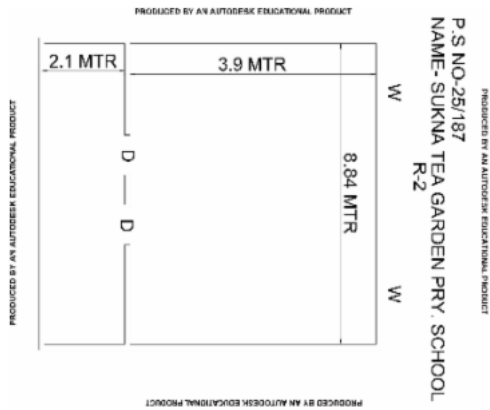

নির্বাচক নিবন্ধন আধিকারিকের স্বাক্ষর

Nazri Naksha

Google Map View

Polling Station Building Front View

Polling Station Front View

Cad View

Key MAP View

1 নাম : হাসিনা বানু স্বামীর নাম : ডাঃ সিব্বি হুসেন বাড়ির নং : দহাগুরাম বয়স : 26 লিঙ্গ : মহিলা	ZRS2889996 ফটো উপলব্ধ	2 নাম : মহম্মদ বাচ্চাউদ্দিন পিতার নাম : ইয়ার বাড়ির নং : n0016 বয়স : 69 লিঙ্গ : পুরুষ	WB/04/025/0270372 ফটো উপলব্ধ	3 নাম : তালিব হুসেন পিতার নাম : মহিঃ বাচ্চাউদ্দিন হুসেন বাড়ির নং : n0016 বয়স : 39 লিঙ্গ : পুরুষ	GLQ4639126 ফটো উপলব্ধ
4 নাম : মহঃ আফিরুল পিতার নাম : মহিঃ বাচ্চাউদ্দিন বাড়ির নং : n0016 বয়স : 42 লিঙ্গ : পুরুষ	GLQ3795903 ফটো উপলব্ধ	5 নাম : সুলেখা খাতুন পিতার নাম : মহিঃ বাচ্চাউদ্দিন বাড়ির নং : n0016 বয়স : 36 লিঙ্গ : মহিলা	ZRS1033158 ফটো উপলব্ধ	6 নাম : আলিমা খাতুন পিতার নাম : মহিঃ বাচ্চাউদ্দিন বাড়ির নং : n0016 বয়স : 36 লিঙ্গ : মহিলা	GLQ4723631 ফটো উপলব্ধ
7 নাম : মোমিনা খাতুন পিতার নাম : মহিঃ বাচ্চাউদ্দিন বাড়ির নং : n0016 বয়স : 47 লিঙ্গ : মহিলা	ZRS0635318 ফটো উপলব্ধ	8 নাম : সাইবা খাতুন পিতার নাম : মহিঃ বাচ্চাউদ্দিন বাড়ির নং : n0016 বয়স : 30 লিঙ্গ : মহিলা	ZRS0635326 ফটো উপলব্ধ	9 নাম : সাহেরা বানু স্বামীর নাম : মহঃ আফিরুল বাড়ির নং : n0016 বয়স : 31 লিঙ্গ : মহিলা	ZRS1827906 ফটো উপলব্ধ
10 নাম : মহঃ শাহাজাহান পিতার নাম : মহঃ মুসারফ বাড়ির নং : n0208 বয়স : 27 লিঙ্গ : পুরুষ	ZRS2297836 ফটো উপলব্ধ	11 নাম : হসিরুল আলি পিতার নাম : জোহাআর আলি বাড়ির নং : 32 বয়স : 25 লিঙ্গ : পুরুষ	ZRS2653475 ফটো উপলব্ধ	12 নাম : কৃতী উরাও পিতার নাম : জিতেন্দ্র উরাও বাড়ির নং : নং0069 বয়স : 22 লিঙ্গ : মহিলা	ZRS2820504 ফটো উপলব্ধ
13 নাম : কমল পাহান পিতার নাম : ধীরেন পাহান বাড়ির নং : n0029 বয়স : 36 লিঙ্গ : পুরুষ	ZRS1663533 ফটো উপলব্ধ	14 নাম : নীলা উরাও স্বামীর নাম : বৈশাখ উরাও বাড়ির নং : n0029 বয়স : 57 লিঙ্গ : মহিলা	WB/04/025/0270706 ফটো উপলব্ধ	15 নাম : টুলটুলি ওড়াও পিতার নাম : বৈশাখি ওড়াও বাড়ির নং : n0029 বয়স : 37 লিঙ্গ : মহিলা	ZRS0635359 ফটো উপলব্ধ
16 নাম : মুনিকা ওড়াও স্বামীর নাম : পুরন ওড়াও বাড়ির নং : n0029 বয়স : 44 লিঙ্গ : মহিলা	GLQ3795929 ফটো উপলব্ধ	17 নাম : রাজকুমারী ওরাও পিতার নাম : বৈশাখ ওরাও বাড়ির নং : n0029 বয়স : 31 লিঙ্গ : মহিলা	ZRS1827914 ফটো উপলব্ধ	18 নাম : পূরণ ওরাও পিতার নাম : মানি ওরাও বাড়ির নং : n0029 বয়স : 45 লিঙ্গ : পুরুষ	GLQ2102556 ফটো উপলব্ধ
19 নাম : সুনীল ওরাও মায়ের নাম : সুবস্তি ওরাও বাড়ির নং : n0028 বয়স : 33 লিঙ্গ : পুরুষ	ZRS1479435 ফটো উপলব্ধ	20 নাম : সন্তোষ কুজুর মায়ের নাম : মাইনো কুজুর বাড়ির নং : n0029 বয়স : 32 লিঙ্গ : পুরুষ	ZRS1479567 ফটো উপলব্ধ	21 নাম : মিনা ওড়াও পিতার নাম : বৈশাখি ওড়াও বাড়ির নং : n0029 বয়স : 34 লিঙ্গ : মহিলা	ZRS1479542 ফটো উপলব্ধ
22 নাম : সুগন্ডি উরাও স্বামীর নাম : পাজি ওরাও বাড়ির নং : n0028 বয়স : 52 লিঙ্গ : মহিলা	ZRS2877314 ফটো উপলব্ধ	23 নাম : অনিল উরাও পিতার নাম : পাজি উরাও বাড়ির নং : n0028 বয়স : 39 লিঙ্গ : পুরুষ	GLQ3796901 ফটো উপলব্ধ	24 নাম : জীবন টপ্পো মায়ের নাম : বিনিদিতা টপ্পো ওরাও বাড়ির নং : n0028 বয়স : 42 লিঙ্গ : পুরুষ	GLQ4639084 ফটো উপলব্ধ
25 নাম : নির্মালা ওরাও মায়ের নাম : বিনিদিতা ওরাও বাড়ির নং : n0028 বয়স : 41 লিঙ্গ : মহিলা	GLQ3796919 ফটো উপলব্ধ	26 নাম : সোনা মনি ওরাও পিতার নাম : পাজী ওরাও বাড়ির নং : এন0028 বয়স : 26 লিঙ্গ : মহিলা	ZRS2444594 ফটো উপলব্ধ	27 নাম : বৈশাখি উরাও পিতার নাম : ভানোয়া উরাও বাড়ির নং : n0029 বয়স : 61 লিঙ্গ : পুরুষ	GLQ4397469 ফটো উপলব্ধ
28 নাম : মুসকান কুজুর পিতার নাম : পুরন কুজুর বাড়ির নং : এন0029 বয়স : 23 লিঙ্গ : মহিলা	ZRS2664712 ফটো উপলব্ধ	29 নাম : সুধমা ওড়াও মায়ের নাম : সুগন্ডি ওড়াও বাড়ির নং : এন0029 বয়স : 39 লিঙ্গ : মহিলা	ZRS0635425 ফটো উপলব্ধ	30 নাম : প্রীতি ওড়াও পিতার নাম : জিতেন্দ্র ওরাও বাড়ির নং : নং0001 বয়স : 23 লিঙ্গ : মহিলা	ZRS2664472 ফটো উপলব্ধ