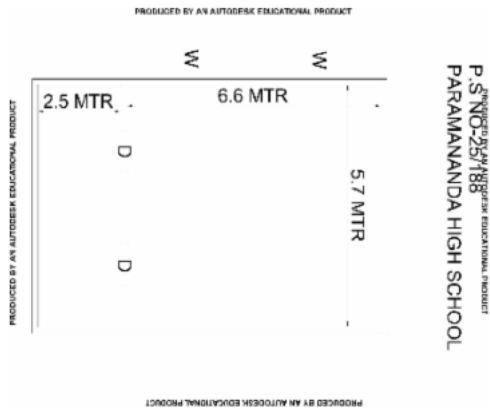

নির্বাচক নিবন্ধন আধিকারিকের স্বাক্ষর

Nazri Naksha

Google Map View

Polling Station Building Front View

Polling Station Front View

Cad View

Key MAP View

1 নাম : আফরোজ খান পিতার নাম: জামাল খান বাড়ির নং : n0132 বয়স : 34 লিঙ্গ : পুরুষ	ZRS1103472 ফটো উপলব্ধ	2 নাম : হরি শংকর প্রসাদ পিতার নাম: লাখরাজ প্রসাদ বাড়ির নং : অঞ্জলি নিবাস বয়স : 60 লিঙ্গ : পুরুষ	CBS0054379 ফটো উপলব্ধ	3 নাম : বীনা রাই অন্যান্য: পুষ্পা রায় বাড়ির নং : এন00 বয়স : 67 লিঙ্গ : মহিলা	ZRS2848547 ফটো উপলব্ধ
4 নাম : সুদীপ্ত সরকার মায়ের নাম: শিখা সরকার বাড়ির নং : মানকম্বা 24, ফ্ল্যাট আর্দ্র বয়স : 36 লিঙ্গ : পুরুষ	TFC0917948 ফটো উপলব্ধ	5 নাম : অঞ্জলি প্রসাদ স্বামীর নাম: হরি শংকর প্রসাদ বাড়ির নং : অঞ্জলি নিবাস বয়স : 57 লিঙ্গ : মহিলা	CBS0054387 ফটো উপলব্ধ	6 নাম : রঞ্জিত মাহাতো পিতার নাম: হরি কৃষ্ণ মাহাতো বাড়ির নং : n1025 বয়স : 44 লিঙ্গ : পুরুষ	CTC0760819 ফটো উপলব্ধ
7 নাম : সুশীলা না স্বামীর নাম: না না বাড়ির নং : FLAT NO A FLOOR 2 বয়স : 59 লিঙ্গ : মহিলা	CRH0682229 ফটো উপলব্ধ	8 নাম : জ্যোস্তিনা না মায়ের নাম: না না বাড়ির নং : FLAT A, 2ND FLOOR বয়স : 38 লিঙ্গ : মহিলা	CRH0727305 ফটো উপলব্ধ	9 নাম : খেলু না পিতার নাম: না না বাড়ির নং : FLAT A,2ND FLOOR বয়স : 65 লিঙ্গ : পুরুষ	CRH0689513 ফটো উপলব্ধ
10 নাম : স্মৃতি অধিকারী মায়ের নাম: ০০০০০০ ০০০০০০ বাড়ির নং : 411 (□) বয়স : 23 লিঙ্গ : মহিলা	ZRS2848521 ফটো উপলব্ধ	11 নাম : অফসানা জাবি খান স্বামীর নাম: ফিরোজ খান বাড়ির নং : n0864 বয়স : 39 লিঙ্গ : মহিলা	ZRS2300572 ফটো উপলব্ধ	12 নাম : সর্বিলা তামাং স্বামীর নাম: কেবল তামাং বাড়ির নং : ০০০০০০০ 24 বয়স : 50 লিঙ্গ : মহিলা	LZS0273771 ফটো উপলব্ধ
13 নাম : অনুরিতা দাস পিতার নাম: আনন্দ দাস বাড়ির নং : বাবুভাষা বয়স : 50 লিঙ্গ : মহিলা	AVV1340306 ফটো উপলব্ধ	14 নাম : প্রদুপ নিরৌলা পিতার নাম: কৃষ্ণ প্রসাদ নিরৌলা বাড়ির নং : নিরৌলা হাউস বয়স : 44 লিঙ্গ : পুরুষ	LZS1192715 ফটো উপলব্ধ	15 নাম : হুস্টা বাহাদুর রাই পিতার নাম: রণ বাহাদুর রাই বাড়ির নং : এন0099 বয়স : 59 লিঙ্গ : পুরুষ	UKK0042226 ফটো উপলব্ধ
16 নাম : দীনেশ শর্মা পিতার নাম: ফিলেনাথ শর্মা বাড়ির নং : n1002 বয়স : 28 লিঙ্গ : পুরুষ	ZRS2367696 ফটো উপলব্ধ	17 নাম : শকুন্তলা লামা স্বামীর নাম: দোজা লামা বাড়ির নং : এন0193 বয়স : 60 লিঙ্গ : মহিলা	LZS4191573 ফটো উপলব্ধ	18 নাম : মিতা সাহা স্বামীর নাম: জ্ঞানেন্দ্র শাহ বাড়ির নং : শাহ নিবাস বয়স : 60 লিঙ্গ : মহিলা	ZRS2651263 ফটো উপলব্ধ
19 নাম : রুপা গৌতম পিতার নাম: রমেশ গৌতম বাড়ির নং : N3559 বয়স : 26 লিঙ্গ : মহিলা	ZRS2392389 ফটো উপলব্ধ	20 নাম : সঞ্জনা সুনদাস পিতার নাম: সোহন সুনদাস বাড়ির নং : বাবুভাষা বয়স : 35 লিঙ্গ : মহিলা	XHC0221614 ফটো উপলব্ধ	21 নাম : মহেশ অধিকারী পিতার নাম: উমেশ অধিকারী বাড়ির নং : 410 বয়স : 25 লিঙ্গ : পুরুষ	ZRS2568160 ফটো উপলব্ধ
22 নাম : সুশান্ত অধিকারী পিতার নাম: গোবিন্দ অধিকারী বাড়ির নং : এন0410 বয়স : 23 লিঙ্গ : পুরুষ	ZRS2666212 ফটো উপলব্ধ	23 নাম : রামজি অধিকারী পিতার নাম: বিষ্ণু কুমার অধিকারী বাড়ির নং : এন038 বয়স : 36 লিঙ্গ : পুরুষ	ZRS2665545 ফটো উপলব্ধ	24 নাম : ০০০০০ ০০০০০০০ পিতার নাম: ০০ ০০০০০০ ০০০০০০০ বাড়ির নং : পাট নং25/196 বয়স : 52 লিঙ্গ : পুরুষ	IBN1555499 ফটো উপলব্ধ
25 নাম : রুপেশ অধিকারী পিতার নাম: তেজপ্রসাদ অধিকারী বাড়ির নং : ০০০০০০০০ বয়স : 36 লিঙ্গ : পুরুষ	ZRS1103480 ফটো উপলব্ধ	26 নাম : ০০০০ ০০০০০০০ পিতার নাম: ০০০০০ ০০০০০০০ বাড়ির নং : পাট নং 25/196 বয়স : 24 লিঙ্গ : পুরুষ	IBN2338739 ফটো উপলব্ধ	27 নাম : সুপ্রিয়া অধিকারী পিতার নাম: গোবিন্দ অধিকারী বাড়ির নং : n8777 বয়স : 27 লিঙ্গ : মহিলা	ZRS2544476 ফটো উপলব্ধ
28 নাম : সঙ্গীতা আগরওয়াল স্বামীর নাম: দীনেশ আগরওয়াল বাড়ির নং : n0643 বয়স : 51 লিঙ্গ : মহিলা	ZRS2151611 ফটো উপলব্ধ	29 নাম : কোশল আগরওয়াল পিতার নাম: দিনেশ আগরওয়াল বাড়ির নং : এন0001 বয়স : 25 লিঙ্গ : পুরুষ	ZRS2444917 ফটো উপলব্ধ	30 নাম : দিনেশ আগরওয়াল পিতার নাম: চিরঞ্জীলাল আগরওয়াল বাড়ির নং : এন0643 বয়স : 51 লিঙ্গ : পুরুষ	ZRS2445138 ফটো উপলব্ধ