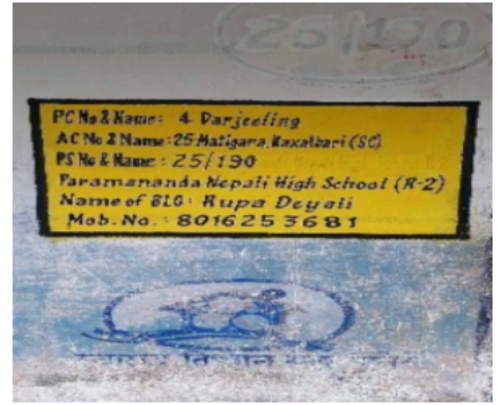

নির্বাচক নিবন্ধন আধিকারিকের স্বাক্ষর

Nazri Naksha

Google Map View

Polling Station Building Front View

Polling Station Front View

Cad View

Key MAP View

1 নাম : রেখা দেবী স্বামীর নাম: প্রমোদ উপাধ্যায় বাড়ির নং : n0211 বয়স : 59 লিঙ্গ : মহিলা	ZRS1829357	ফটো উপলব্ধ	2 নাম : লোরেন সিং খেরওয়ার মায়ের নাম: বিটেন খেরওয়ার বাড়ির নং : n0211 বয়স : 42 লিঙ্গ : পুরুষ	ZRS1829258	ফটো উপলব্ধ	3 নাম : সুয়ায় রায় পিতার নাম: বিপ্লাব রায় বাড়ির নং : N001 বয়স : 26 লিঙ্গ : পুরুষ	ZRS2571610	ফটো উপলব্ধ
4 নাম : দুলালী দেবী স্বামীর নাম: খেদু রাম বাড়ির নং : n0211 বয়স : 68 লিঙ্গ : মহিলা	ZRS1325620	ফটো উপলব্ধ	5 নাম : জলুকা দেবী ছেত্রী স্বামীর নাম: প্রতাপ বাহাদুর বাড়ির নং : n0488 বয়স : 64 লিঙ্গ : মহিলা	GLQ2550143	ফটো উপলব্ধ	6 নাম : প্রতাপবাহাদুর ছেত্রী পিতার নাম: ধনবাহাদুর বাড়ির নং : n0485 বয়স : 72 লিঙ্গ : পুরুষ	GLQ2550135	ফটো উপলব্ধ
7 নাম : প্রদীপকুমার ছেত্রী পিতার নাম: প্রতাপবাহাদুর বাড়ির নং : n0486 বয়স : 47 লিঙ্গ : পুরুষ	GLQ2549905	ফটো উপলব্ধ	8 নাম : স্বামীর নাম: বাড়ির নং : N001 বয়স : 47 লিঙ্গ : মহিলা	LZS4392106	ফটো উপলব্ধ	9 নাম : পিতার নাম: বাড়ির নং : N001 বয়স : 59 লিঙ্গ : পুরুষ	LZS0676858	ফটো উপলব্ধ
10 নাম : আনন্দ মুন্ডা মায়ের নাম: সুনিতা মুন্ডা বাড়ির নং : n0111 বয়স : 28 লিঙ্গ : পুরুষ	ZRS2152726	ফটো উপলব্ধ	11 নাম : সপনা বিশ্বকর্মা মুন্ডা স্বামীর নাম: আনন্দ মুন্ডা বাড়ির নং : এন0001 বয়স : 26 লিঙ্গ : মহিলা	ZRS2669869	ফটো উপলব্ধ	12 নাম : জুনা অধিকারী স্বামীর নাম: দুবের অধিকারী বাড়ির নং : এন0409 বয়স : 41 লিঙ্গ : মহিলা	GLQ3806767	ফটো উপলব্ধ
13 নাম : খগেন অধিকারী পিতার নাম: মোহন চন্দ্র অধিকারী বাড়ির নং : n0588 বয়স : 40 লিঙ্গ : পুরুষ	ZRS2536860	ফটো উপলব্ধ	14 নাম : রমেশ অধিকারী পিতার নাম: মোহন অধিকারী বাড়ির নং : n0323 বয়স : 39 লিঙ্গ : পুরুষ	ZRS2002145	ফটো উপলব্ধ	15 নাম : কমলা দেবী উপাধ্যায় স্বামীর নাম: খাজন অধিকারী বাড়ির নং : ৩১১ বয়স : 23 লিঙ্গ : মহিলা	ZRS2890226	ফটো উপলব্ধ
16 নাম : গোমা দেবী অধিকারী স্বামীর নাম: মোহন চন্দ্র অধিকারী বাড়ির নং : n0311 বয়স : 60 লিঙ্গ : মহিলা	ZRS1897537	ফটো উপলব্ধ	17 নাম : ভারতী দেবী অধিকারী স্বামীর নাম: রমেশ অধিকারী বাড়ির নং : n0323 বয়স : 28 লিঙ্গ : মহিলা	ZRS2232981	ফটো উপলব্ধ	18 নাম : বাসুদেব অধিকারী পিতার নাম: লইট রামাকান্ত অধিকারী বাড়ির নং : এন0311 বয়স : 63 লিঙ্গ : পুরুষ	HXX6244662	ফটো উপলব্ধ
19 নাম : মোহন চন্দ্র অধিকারী পিতার নাম: রামাকান্ত অধিকারী বাড়ির নং : n0311 বয়স : 67 লিঙ্গ : পুরুষ	DHX0205088	ফটো উপলব্ধ	20 নাম : সমীর অধিকারী পিতার নাম: টেকেন্দ্র অধিকারী বাড়ির নং : n0328 বয়স : 34 লিঙ্গ : পুরুষ	TQG1005024	ফটো উপলব্ধ	21 নাম : টেকেন্দ্র অধিকারী পিতার নাম: পূন্য প্রসাদ অধিকারী বাড়ির নং : n0328 বয়স : 61 লিঙ্গ : পুরুষ	WB/04/022/015176	ফটো উপলব্ধ
22 নাম : সুরক্ষা শর্মা পিতার নাম: টেকেন্দ্র অধিকারী বাড়ির নং : n0328 বয়স : 32 লিঙ্গ : মহিলা	TQG1398106	ফটো উপলব্ধ	23 নাম : হরি কুমার আচারিয়া পিতার নাম: ইন্দ্র কুমার আচারিয়া বাড়ির নং : N001 বয়স : 42 লিঙ্গ : পুরুষ	KBK0229518	ফটো উপলব্ধ	24 নাম : শীক্ষ্যা আচারিয়া স্বামীর নাম: প্রকাশ আচারিয়া বাড়ির নং : N001 বয়স : 33 লিঙ্গ : মহিলা	KBK0369058	ফটো উপলব্ধ
25 নাম : জগা মায়ী আচারিয়া স্বামীর নাম: ইন্দ্র কুমার আচারিয়া বাড়ির নং : N001 বয়স : 69 লিঙ্গ : মহিলা	KBK0229898	ফটো উপলব্ধ	26 নাম : নীরজ উপাধ্যায় পিতার নাম: প্রমোদ উপাধ্যায় বাড়ির নং : n0258 বয়স : 35 লিঙ্গ : পুরুষ	ZRS1664713	ফটো উপলব্ধ	27 নাম : উষা শর্মা উপাধ্যায় স্বামীর নাম: নারদ উপাধ্যায় বাড়ির নং : n0258 বয়স : 36 লিঙ্গ : মহিলা	MHX3940889	ফটো উপলব্ধ
28 নাম : প্রমোদ উপাধ্যায় পিতার নাম: রাম চন্দ্র উপাধ্যায় বাড়ির নং : n0192 বয়স : 71 লিঙ্গ : পুরুষ	GLQ4645396	ফটো উপলব্ধ	29 নাম : গোপাল প্রসাদ উপাধ্যায় পিতার নাম: লক্ষ্মী প্রসাদ উপাধ্যায় বাড়ির নং : n0246 বয়স : 32 লিঙ্গ : পুরুষ	ZRS1480409	ফটো উপলব্ধ	30 নাম : নারদ উপাধ্যায় পিতার নাম: প্রমোদ উপাধ্যায় বাড়ির নং : n0258 বয়স : 42 লিঙ্গ : পুরুষ	ZRS1664770	ফটো উপলব্ধ