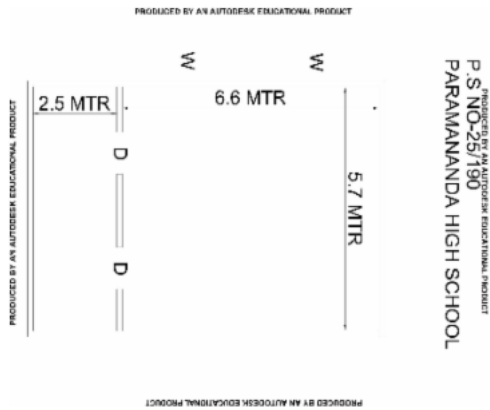

নির্বাচক নিবন্ধন আধিকারিকের স্বাক্ষর

Nazri Naksha

Google Map View

Polling Station Building Front View

Polling Station Front View

Cad View

Key MAP View

1 নাম : রেখা দেবী স্বামীর নাম: প্রমোদ উপাধ্যায় বাড়ির নং : n0211 বয়স : 59 লিঙ্গ : মহিলা	ZRS1829357	ফটো উপলব্ধ	2 নাম : লোরেন সিং খেরওয়ার মায়ের নাম: বিটেন খেরওয়ার বাড়ির নং : n0211 বয়স : 42 লিঙ্গ : পুরুষ	ZRS1829258	ফটো উপলব্ধ	3 নাম : সুয়ায় রায় পিতার নাম: বিপ্লাব রায় বাড়ির নং : N001 বয়স : 26 লিঙ্গ : পুরুষ	ZRS2571610	ফটো উপলব্ধ
4 নাম : দুলালী দেবী স্বামীর নাম: খেদু রাম বাড়ির নং : n0211 বয়স : 68 লিঙ্গ : মহিলা	ZRS1325620	ফটো উপলব্ধ	5 নাম : জলুকা দেবী ছেত্রী স্বামীর নাম: প্রতাপ বাহাদুর বাড়ির নং : n0488 বয়স : 64 লিঙ্গ : মহিলা	GLQ2550143	ফটো উপলব্ধ	6 নাম : প্রতাপবাহাদুর ছেত্রী পিতার নাম: ধনবাহাদুর বাড়ির নং : n0485 বয়স : 72 লিঙ্গ : পুরুষ	GLQ2550135	ফটো উপলব্ধ
7 নাম : প্রদীপকুমার ছেত্রী পিতার নাম: প্রতাপবাহাদুর বাড়ির নং : n0486 বয়স : 47 লিঙ্গ : পুরুষ	GLQ2549905	ফটো উপলব্ধ	8 নাম : স্বামীর নাম: বাড়ির নং : N001 বয়স : 47 লিঙ্গ : মহিলা	LZS4392106	ফটো উপলব্ধ	9 নাম : পিতার নাম: বাড়ির নং : N001 বয়স : 59 লিঙ্গ : পুরুষ	LZS0676858	ফটো উপলব্ধ
10 নাম : আনন্দ মুন্ডা মায়ের নাম: সুনিতা মুন্ডা বাড়ির নং : n0111 বয়স : 28 লিঙ্গ : পুরুষ	ZRS2152726	ফটো উপলব্ধ	11 নাম : সপনা বিশ্বকর্মা মুন্ডা স্বামীর নাম: আনন্দ মুন্ডা বাড়ির নং : এন0001 বয়স : 26 লিঙ্গ : মহিলা	ZRS2669869	ফটো উপলব্ধ	12 নাম : জুনা অধিকারী স্বামীর নাম: দুবের অধিকারী বাড়ির নং : এন0409 বয়স : 41 লিঙ্গ : মহিলা	GLQ3806767	ফটো উপলব্ধ
13 নাম : খগেন অধিকারী পিতার নাম: মোহন চন্দ্র অধিকারী বাড়ির নং : n0588 বয়স : 40 লিঙ্গ : পুরুষ	ZRS2536860	ফটো উপলব্ধ	14 নাম : রমেশ অধিকারী পিতার নাম: মোহন অধিকারী বাড়ির নং : n0323 বয়স : 39 লিঙ্গ : পুরুষ	ZRS2002145	ফটো উপলব্ধ	15 নাম : কমলা দেবী উপাধ্যায় স্বামীর নাম: খাজন অধিকারী বাড়ির নং : ৩১১ বয়স : 23 লিঙ্গ : মহিলা	ZRS2890226	ফটো উপলব্ধ
16 নাম : গোমা দেবী অধিকারী স্বামীর নাম: মোহন চন্দ্র অধিকারী বাড়ির নং : n0311 বয়স : 60 লিঙ্গ : মহিলা	ZRS1897537	ফটো উপলব্ধ	17 নাম : ভারতী দেবী অধিকারী স্বামীর নাম: রমেশ অধিকারী বাড়ির নং : n0323 বয়স : 28 লিঙ্গ : মহিলা	ZRS2232981	ফটো উপলব্ধ	18 নাম : বাসুদেব অধিকারী পিতার নাম: লইট রামাকান্ত অধিকারী বাড়ির নং : এন0311 বয়স : 63 লিঙ্গ : পুরুষ	HXX6244662	ফটো উপলব্ধ
19 নাম : মোহন চন্দ্র অধিকারী পিতার নাম: রামাকান্ত অধিকারী বাড়ির নং : n0311 বয়স : 67 লিঙ্গ : পুরুষ	DHX0205088	ফটো উপলব্ধ	20 নাম : সমীর অধিকারী পিতার নাম: টেকেন্দ্র অধিকারী বাড়ির নং : n0328 বয়স : 34 লিঙ্গ : পুরুষ	TQG1005024	ফটো উপলব্ধ	21 নাম : টেকেন্দ্র অধিকারী পিতার নাম: পূন্য প্রসাদ অধিকারী বাড়ির নং : n0328 বয়স : 61 লিঙ্গ : পুরুষ	WB/04/022/015176	ফটো উপলব্ধ
22 নাম : সুরক্ষা শর্মা পিতার নাম: টেকেন্দ্র অধিকারী বাড়ির নং : n0328 বয়স : 32 লিঙ্গ : মহিলা	TQG1398106	ফটো উপলব্ধ	23 নাম : হরি কুমার আচারিয়া পিতার নাম: ইন্দ্র কুমার আচারিয়া বাড়ির নং : N001 বয়স : 42 লিঙ্গ : পুরুষ	KBK0229518	ফটো উপলব্ধ	24 নাম : শীক্ষ্যা আচারিয়া স্বামীর নাম: প্রকাশ আচারিয়া বাড়ির নং : N001 বয়স : 33 লিঙ্গ : মহিলা	KBK0369058	ফটো উপলব্ধ
25 নাম : জগা মায়ী আচারিয়া স্বামীর নাম: ইন্দ্র কুমার আচারিয়া বাড়ির নং : N001 বয়স : 69 লিঙ্গ : মহিলা	KBK0229898	ফটো উপলব্ধ	26 নাম : নীরজ উপাধ্যায় পিতার নাম: প্রমোদ উপাধ্যায় বাড়ির নং : n0258 বয়স : 35 লিঙ্গ : পুরুষ	ZRS1664713	ফটো উপলব্ধ	27 নাম : উষা শর্মা উপাধ্যায় স্বামীর নাম: নারদ উপাধ্যায় বাড়ির নং : n0258 বয়স : 36 লিঙ্গ : মহিলা	MHX3940889	ফটো উপলব্ধ
28 নাম : প্রমোদ উপাধ্যায় পিতার নাম: রাম চন্দ্র উপাধ্যায় বাড়ির নং : n0192 বয়স : 71 লিঙ্গ : পুরুষ	GLQ4645396	ফটো উপলব্ধ	29 নাম : গোপাল প্রসাদ উপাধ্যায় পিতার নাম: লক্ষ্মী প্রসাদ উপাধ্যায় বাড়ির নং : n0246 বয়স : 32 লিঙ্গ : পুরুষ	ZRS1480409	ফটো উপলব্ধ	30 নাম : নারদ উপাধ্যায় পিতার নাম: প্রমোদ উপাধ্যায় বাড়ির নং : n0258 বয়স : 42 লিঙ্গ : পুরুষ	ZRS1664770	ফটো উপলব্ধ