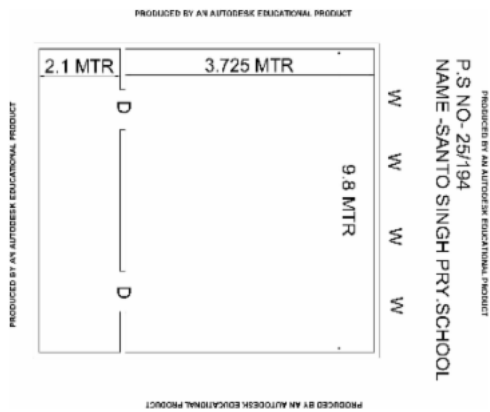

নির্বাচক নিবন্ধন আধিকারিকের স্বাক্ষর

Nazri Naksha

Google Map View

Polling Station Building Front View

Polling Station Front View

Cad View

Key MAP View

1 নাম : সাহেবাণী উরাও স্বামীর নাম: গণেশ উরাও বাড়ির নং : n0046 বয়স : 55 লিঙ্গ : মহিলা	WB/04/025/0351490	2 নাম : জুনিতা উরাও মায়ের নাম: সোনারী উরাও বাড়ির নং : n0055 বয়স : 30 লিঙ্গ : মহিলা	ZRS2004455	3 নাম : গোবিন উরাও মায়ের নাম: সোনারী উরাও বাড়ির নং : n0055 বয়স : 32 লিঙ্গ : পুরুষ	ZRS2004430
4 নাম : সঞ্জীব ওঁরাও পিতার নাম: গণেশ ওঁরাও বাড়ির নং : n0046 বয়স : 35 লিঙ্গ : পুরুষ	ZRS1202076	5 নাম : লোচন উরাও পিতার নাম: কুঞ্জল উরাও বাড়ির নং : n0056 বয়স : 57 লিঙ্গ : পুরুষ	GLQ3247467	6 নাম : মনজিৎ ওঁরাও পিতার নাম: গণেশ ওঁরাও বাড়ির নং : n0046 বয়স : 29 লিঙ্গ : পুরুষ	ZRS2004323
7 নাম : সঙ্গীতা ওঁরাও পিতার নাম: গণেশ ওঁরাও বাড়ির নং : n0046 বয়স : 32 লিঙ্গ : মহিলা	ZRS1666684	8 নাম : দিপু ওঁরাও পিতার নাম: লোচান ওঁরাও বাড়ির নং : n0056 বয়স : 30 লিঙ্গ : পুরুষ	ZRS2155596	9 নাম : সালখান ওঁরাও পিতার নাম: লোচান ওঁরাও বাড়ির নং : n0056 বয়স : 28 লিঙ্গ : পুরুষ	ZRS2155588
10 নাম : বন্ধাইন উরাও স্বামীর নাম: লোচন উরাও বাড়ির নং : n0056 বয়স : 54 লিঙ্গ : মহিলা	WB/04/025/0351493	11 নাম : সিলাস উরাও পিতার নাম: বালকু উরাও বাড়ির নং : n0046 বয়স : 51 লিঙ্গ : পুরুষ	WB/04/025/0351357	12 নাম : লুন্দী উরাও স্বামীর নাম: কুঞ্জল উরাও বাড়ির নং : n0086 বয়স : 81 লিঙ্গ : মহিলা	WB/04/025/0351492
13 নাম : দীপক ওঁরাও পিতার নাম: লোচন ওঁরাও বাড়ির নং : n0056 বয়স : 32 লিঙ্গ : পুরুষ	ZRS1721539	14 নাম : সোনারী উরাও স্বামীর নাম: হিরালাল উরাও বাড়ির নং : n0055 বয়স : 55 লিঙ্গ : মহিলা	GLQ3247525	15 নাম : বিরসি ওঁরাও স্বামীর নাম: সুবোধ ওঁরাও বাড়ির নং : n0049 বয়স : 42 লিঙ্গ : মহিলা	ZRS2155513
16 নাম : জলেশ ওঁরাও পিতার নাম: বিন্দালাল ওঁরাও বাড়ির নং : n0049 বয়স : 30 লিঙ্গ : পুরুষ	ZRS1830405	17 নাম : বিপুল উরাও পিতার নাম: মিঠাই দাসউরাও বাড়ির নং : n0049 বয়স : 42 লিঙ্গ : পুরুষ	GLQ3812625	18 নাম : বিন্দলাল একা পিতার নাম: মিঠাইদাস একা বাড়ির নং : n0049 বয়স : 51 লিঙ্গ : পুরুষ	WB/04/025/0351355
19 নাম : সুবোধ একা পিতার নাম: মিঠাইদাস একা বাড়ির নং : n0049 বয়স : 49 লিঙ্গ : পুরুষ	WB/04/025/0351356	20 নাম : বন্ধাইন একা স্বামীর নাম: মিঠাইদাস একা বাড়ির নং : n0049 বয়স : 69 লিঙ্গ : মহিলা	WB/04/025/0351352	21 নাম : আদনী একা পিতার নাম: বিন্দালাল একা বাড়ির নং : n0049 বয়স : 53 লিঙ্গ : মহিলা	WB/04/025/0351354
22 নাম : বিপলা ওঁরাও পিতার নাম: মিঠাইদাস ওঁরাও বাড়ির নং : এন0049 বয়স : 30 লিঙ্গ : মহিলা	ZRS2827145	23 নাম : গুনি ওঁড়াও স্বামীর নাম: বিন্দ লাল ওঁড়াও বাড়ির নং : n0049 বয়স : 52 লিঙ্গ : মহিলা	GLQ3812617	24 নাম : বিনা ওয়াইলা স্বামীর নাম: হুদি শঙ্কর ওয়াইলা বাড়ির নং : n0148 বয়স : 76 লিঙ্গ : মহিলা	ZRS2302305
25 নাম : প্রভাত ওঁরাও পিতার নাম: কাইলা ওঁরাও বাড়ির নং : n0057 বয়স : 33 লিঙ্গ : পুরুষ	ZRS1481589	26 নাম : বেনামী উরাও স্বামীর নাম: সুভাষ উরাও বাড়ির নং : n0057 বয়স : 51 লিঙ্গ : মহিলা	WB/04/025/0351361	27 নাম : মমতা ওঁরাও পিতার নাম: কাইলা ওঁরাও বাড়ির নং : n0057 বয়স : 36 লিঙ্গ : মহিলা	ZRS1202100
28 নাম : সুভাষ উরাও পিতার নাম: বৃধু উরাও বাড়ির নং : n0057 বয়স : 55 লিঙ্গ : পুরুষ	ZRS2788305	29 নাম : হিমালয় ওঁরাও পিতার নাম: কাইলা ওঁরাও বাড়ির নং : n0057 বয়স : 41 লিঙ্গ : পুরুষ	GLQ4726998	30 নাম : মহালয় উরাও পিতার নাম: কাইলা উরাও বাড়ির নং : n0057 বয়স : 44 লিঙ্গ : পুরুষ	GLQ3812559