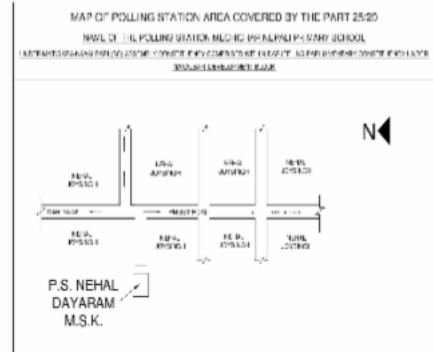

নির্বাচক নিবন্ধন আধিকারিকের স্বাক্ষর

Nazri Naksha

Google Map View

Polling Station Building Front View

Polling Station Front View

Cad View

Key MAP View

1 নাম : খড়কা দ্র পৌডেল পিতার নাম: এল টপ বাহাদুর পৌডেল বাড়ির নং : এন0158 বয়স : 75 লিঙ্গ : পুরুষ	KSW0042796 ফটো উপলব্ধ	2 নাম : মোহন পোখ্রেল পিতার নাম: গোবিন্দ পোখ্রেল বাড়ির নং : এন0121 বয়স : 28 লিঙ্গ : পুরুষ	KBK0448555 ফটো উপলব্ধ	3 নাম : নিশা শৈব্য পিতার নাম: নরেশ শৈব্য বাড়ির নং : এন0158 বয়স : 21 লিঙ্গ : মহিলা	ZRS2900843 ফটো উপলব্ধ
4 নাম : মোতি বাহাদুর ছেত্রি পিতার নাম: বুধআমিন ছেত্রি বাড়ির নং : এন0121 বয়স : 82 লিঙ্গ : পুরুষ	KBK0518142 ফটো উপলব্ধ	5 নাম : প্রীতি ছেত্রি পিতার নাম: কৃষ্ণ বাহাদুর ছেত্রি বাড়ির নং : এন0158 বয়স : 23 লিঙ্গ : মহিলা	AVV1579945 ফটো উপলব্ধ	6 নাম : কৃষ্ণ বাহাদুর খড়কা পিতার নাম: দিলিরাম খড়কা বাড়ির নং : এন0258 বয়স : 55 লিঙ্গ : পুরুষ	KBK0060715 ফটো উপলব্ধ
7 নাম : অশোক কুমার পিতার নাম: জ্ঞান দ্র দহল বাড়ির নং : এন2022 বয়স : 30 লিঙ্গ : পুরুষ	HQX0561571 ফটো উপলব্ধ	8 নাম : প্রকাশ ছেত্রি পিতার নাম: আগন বাহাদুর ছেত্রি বাড়ির নং : এন0350 বয়স : 38 লিঙ্গ : পুরুষ	KBK0314807 ফটো উপলব্ধ	9 নাম : শান্তি দেবী গৌতম স্বামীর নাম: নারায়ণ গৌতম বাড়ির নং : এন2023 বয়স : 37 লিঙ্গ : মহিলা	KBK0411918 ফটো উপলব্ধ
10 নাম : কুমারী বিশ্বকর্মা পিতার নাম: বুদ্ধিমান বিশ্বকর্মা বাড়ির নং : n0108 বয়স : 33 লিঙ্গ : মহিলা	ZRS1006451 ফটো উপলব্ধ	11 নাম : গুন্ডা মন্ডল মায়ের নাম: উমারানি মন্ডল বাড়ির নং : এন0158 বয়স : 24 লিঙ্গ : মহিলা	NTL2278182 ফটো উপলব্ধ	Q 12 নাম : বিপ্তী ওরাও স্বামীর নাম: সুশীল ওরাও বাড়ির নং : বয়স : 38 লিঙ্গ : মহিলা	ZRS1581263 ফটো উপলব্ধ
13 নাম : নর প্রসাদ ওলী পিতার নাম: বলরাম ওলী বাড়ির নং : এন0125 বয়স : 81 লিঙ্গ : পুরুষ	KSW0422014 ফটো উপলব্ধ	14 নাম : দেবী মায়ী ছেত্রি স্বামীর নাম: মোতি বাহাদুর ছেত্রি বাড়ির নং : এন0121 বয়স : 71 লিঙ্গ : মহিলা	KBK0518134 ফটো উপলব্ধ	Q 15 নাম : দেবকী খড়কা স্বামীর নাম: অমিত খড়কা বাড়ির নং : এন0121 বয়স : 25 লিঙ্গ : মহিলা	ZRS2428100 ফটো উপলব্ধ
16 নাম : রাজেশ ছেত্রি পিতার নাম: মোতি বাহাদুর ছেত্রি বাড়ির নং : এন0121 বয়স : 34 লিঙ্গ : পুরুষ	ZRS2930212 ফটো উপলব্ধ	17 নাম : বিষ্ণুমায়া বাসনেট স্বামীর নাম: ওমনাথ বাসনেট বাড়ির নং : n0121 বয়স : 74 লিঙ্গ : মহিলা	ZRS1138957 ফটো উপলব্ধ	18 নাম : পিতার নাম: বাড়ির নং : এন0001 বয়স : 42 লিঙ্গ : মহিলা	ZRS2953339 ফটো উপলব্ধ
19 নাম : মাংলা দেবী স্বামীর নাম: চন্দ্রমনি দুংগানা বাড়ির নং : n0198 বয়স : 62 লিঙ্গ : মহিলা	ZRS2340248 ফটো উপলব্ধ	20 নাম : বিনোদ ওরাও পিতার নাম: বিণ্ড ওরাও বাড়ির নং : n0158 বয়স : 29 লিঙ্গ : পুরুষ	ZRS2260198 ফটো উপলব্ধ	21 নাম : দীনা বিষ্ণু ধুঙ্গানা স্বামীর নাম: সুরাজ কুমার ধুঙ্গানা বাড়ির নং : n0170 বয়স : 40 লিঙ্গ : মহিলা	ZRS1581222 ফটো উপলব্ধ
22 নাম : সুরজ কুমার ধুঙ্গানা পিতার নাম: শ্যাম বাহাদুর ধুঙ্গানা বাড়ির নং : এন0001 বয়স : 44 লিঙ্গ : পুরুষ	KSW0421263 ফটো উপলব্ধ	23 নাম : কিশোর শর্মা পিতার নাম: হরিপদ শর্মা বাড়ির নং : n0060 বয়স : 54 লিঙ্গ : পুরুষ	BQT3063591 ফটো উপলব্ধ	24 নাম : সরস্বতী শর্মা পিতার নাম: উত্তম শর্মা বাড়ির নং : n0060 বয়স : 31 লিঙ্গ : মহিলা	ZRS1755164 ফটো উপলব্ধ
25 নাম : সীতা শর্মা স্বামীর নাম: উত্তম শর্মা বাড়ির নং : n0060 বয়স : 53 লিঙ্গ : মহিলা	WB/04/026/066454 ফটো উপলব্ধ	26 নাম : অজয় শর্মা পিতার নাম: লীলা প্রসাদ শর্মা বাড়ির নং : এন2022 বয়স : 25 লিঙ্গ : পুরুষ	ZRS2901999 ফটো উপলব্ধ	27 নাম : লীলাপ্রসাদ শর্মা পিতার নাম: হরিপ্রসাদ শর্মা বাড়ির নং : n0060 বয়স : 50 লিঙ্গ : পুরুষ	BQT2735413 ফটো উপলব্ধ
28 নাম : শিবপ্রসাদ শর্মা পিতার নাম: হরিপ্রসাদ শর্মা বাড়ির নং : n0060 বয়স : 49 লিঙ্গ : পুরুষ	BQT1749795 ফটো উপলব্ধ	29 নাম : অর্চনা শর্মা পিতার নাম: শিব প্রসাদ শর্মা বাড়ির নং : এন0060 বয়স : 23 লিঙ্গ : মহিলা	ZRS2708147 ফটো উপলব্ধ	30 নাম : উত্তম উপাধ্যায় পিতার নাম: হরিপ্রসাদ উপাধ্যায় বাড়ির নং : n0060 বয়স : 57 লিঙ্গ : পুরুষ	WB/04/026/066453 ফটো উপলব্ধ