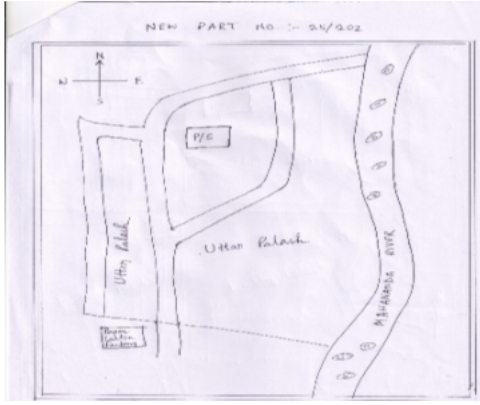

Nazri Naksha