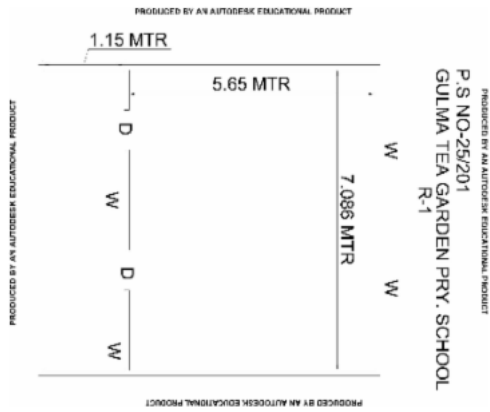

নির্বাচক নিবন্ধন আধিকারিকের স্বাক্ষর

Nazri Naksha

Google Map View

Polling Station Building Front View

Polling Station Front View

Cad View

Key MAP View

1 নাম : শেফালী অসুর পিতার নাম: লক্ষ্মন অসুর বাড়ির নং : n0078 বয়স : 38 লিঙ্গ : মহিলা	ZRS1106616 ফটো উপলব্ধ	2 নাম : সুনিতা ইন্দোয়ার স্বামীর নাম: ফ্রানসিস ইন্দোয়ার বাড়ির নং : n0177 বয়স : 45 লিঙ্গ : মহিলা	ZRS2377968 ফটো উপলব্ধ	3 নাম : সুসীতা ঈংডুর পিতার নাম: ফ. রুসিস ঈংডুর বাড়ির নং : এন01777 বয়স : 26 লিঙ্গ : মহিলা	ZRS2694206 ফটো উপলব্ধ
4 নাম : রুসমীতা ঈংডুর পিতার নাম: ফ. রুসিস ঈংডুর বাড়ির নং : এন00177 বয়স : 23 লিঙ্গ : মহিলা	ZRS2694198 ফটো উপলব্ধ	5 নাম : আশিকা ওরাও পিতার নাম: মহাদেব ওরাও বাড়ির নং : 0000 বয়স : 33 লিঙ্গ : মহিলা	RCQ1166479 ফটো উপলব্ধ	6 নাম : গঙ্গা ওরাও পিতার নাম: দুলাল ওরাও বাড়ির নং : n0083 বয়স : 38 লিঙ্গ : পুরুষ	ZRS1106665 ফটো উপলব্ধ
7 নাম : আনিমা কাচুয়া মায়ের নাম: মাগ্রেট কাচুয়া বাড়ির নং : n0075 বয়স : 37 লিঙ্গ : মহিলা	GLQ4722435 ফটো উপলব্ধ	8 নাম : হর্ষ মাহালি পিতার নাম: সুরেন্দ্র মাহালি বাড়ির নং : এন0212 বয়স : 21 লিঙ্গ : পুরুষ	ZRS2917201 ফটো উপলব্ধ	9 নাম : অনুজা কাচুয়া পিতার নাম: অজিত কাচুয়া বাড়ির নং : এন0103 বয়স : 25 লিঙ্গ : মহিলা	ZRS2453611 ফটো উপলব্ধ
10 নাম : অনুশ্কা কছওয়া পিতার নাম: অজিত কছওয়া বাড়ির নং : এন0103 বয়স : 24 লিঙ্গ : মহিলা	ZRS2694214 ফটো উপলব্ধ	11 নাম : সুখমা কান্ডুলনা মায়ের নাম: সালমি কান্ডুলনা বাড়ির নং : n0082 বয়স : 36 লিঙ্গ : মহিলা	ZRS1106657 ফটো উপলব্ধ	12 নাম : অনিতা খালকো স্বামীর নাম: জন খালকো বাড়ির নং : n0090 বয়স : 45 লিঙ্গ : মহিলা	ZRS1332139 ফটো উপলব্ধ
13 নাম : পানচিনি টোপ্পো পিতার নাম: বান্ধন টোপ্পো বাড়ির নং : এন0057 বয়স : 28 লিঙ্গ : মহিলা	RIY2191377 ফটো উপলব্ধ	14 নাম : সুজাতা গুরিয়া স্বামীর নাম: রমেশ গুরিয়া বাড়ির নং : প্রধান নগর বয়স : 34 লিঙ্গ : মহিলা	ZRS2593184 ফটো উপলব্ধ	15 নাম : দীপু চিক বরাইক পিতার নাম: রাম চিক বরাইক বাড়ির নং : n0011 বয়স : 31 লিঙ্গ : পুরুষ	ZRS1834977 ফটো উপলব্ধ
16 নাম : গণেশ চিক বরাইক পিতার নাম: গোপী চিক বরাইক বাড়ির নং : n0048 বয়স : 53 লিঙ্গ : পুরুষ	WB/04/025/0261328 ফটো উপলব্ধ	17 নাম : বিক্রী চিক বরাইক পিতার নাম: রাম চিক বরাইক বাড়ির নং : n0011 বয়স : 37 লিঙ্গ : পুরুষ	ZRS1205855 ফটো উপলব্ধ	18 নাম : গুলাপী বরাইক স্বামীর নাম: গণেশ বরাইক বাড়ির নং : n0048 বয়স : 51 লিঙ্গ : মহিলা	WB/04/025/0261329 ফটো উপলব্ধ
19 নাম : সারিতা চিক বরাইক পিতার নাম: গণেশ চিক বরাইক বাড়ির নং : এন0048 বয়স : 23 লিঙ্গ : মহিলা	ZRS2966836 ফটো উপলব্ধ	20 নাম : অনূপ চিক বরাইক পিতার নাম: বীমলালা চিকা বরাইক বাড়ির নং : টিন লাইন বয়স : 29 লিঙ্গ : পুরুষ	ZRS2847671 ফটো উপলব্ধ	21 নাম : দিপেন চিক বরাইক পিতার নাম: বন্ধন চিক বরাইক বাড়ির নং : এন0001 বয়স : 26 লিঙ্গ : পুরুষ	ZRS2377984 ফটো উপলব্ধ
22 নাম : দুর্গা ছেত্রী স্বামীর নাম: মণি কুমার ছেত্রী বাড়ির নং : n0149 বয়স : 28 লিঙ্গ : মহিলা	ZRS2305332 ফটো উপলব্ধ	23 নাম : অপ্পোনিয়া ছেত্রী স্বামীর নাম: রবীন ছেত্রী বাড়ির নং : n0053 বয়স : 55 লিঙ্গ : মহিলা	WB/04/025/0261502 ফটো উপলব্ধ	24 নাম : পিঙ্কি কুমার ছেত্রী স্বামীর নাম: দীপক ছেত্রী বাড়ির নং : n0141 বয়স : 39 লিঙ্গ : মহিলা	ZRS1898048 ফটো উপলব্ধ
25 নাম : অনিল ছেত্রী পিতার নাম: রবিন ছেত্রী বাড়ির নং : n0053 বয়স : 30 লিঙ্গ : পুরুষ	ZRS1834829 ফটো উপলব্ধ	26 নাম : অনিতা ছেত্রী তামাং স্বামীর নাম: শচীন তামাং বাড়ির নং : n0153 বয়স : 33 লিঙ্গ : মহিলা	ZRS2305373 ফটো উপলব্ধ	27 নাম : চুরামনী ঝোড়া স্বামীর নাম: গণেশ ঝোড়া বাড়ির নং : n0018 বয়স : 63 লিঙ্গ : মহিলা	WB/04/025/0261267 ফটো উপলব্ধ
28 নাম : অঙ্কিতা শর্মা পিতার নাম: হ্যারি শর্মা বাড়ির নং : n0018 বয়স : 25 লিঙ্গ : মহিলা	ZRS2536787 ফটো উপলব্ধ	29 নাম : শ্রীকান্ত ঝোড়া পিতার নাম: গণেশ ঝোড়া বাড়ির নং : n0018 বয়স : 44 লিঙ্গ : পুরুষ	GLQ4233920 ফটো উপলব্ধ	30 নাম : সরস্বতী ঝোড়া স্বামীর নাম: ছাড়কু ঝোড়া বাড়ির নং : n0018 বয়স : 67 লিঙ্গ : মহিলা	WB/04/025/0261265 ফটো উপলব্ধ