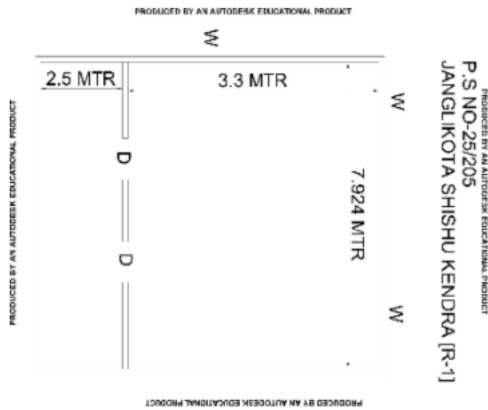

নির্বাচক নিবন্ধন আধিকারিকের স্বাক্ষর

Nazri Naksha

Google Map View

Polling Station Building Front View

Polling Station Front View

Cad View

Key MAP View

1 নাম : ইমন খাতুন পিতার নাম: আকবর আলী বাড়ির নং : n0044 বয়স : 30 লিঙ্গ : মহিলা	ZRS1836493	ফটো উপলব্ধ	2 নাম : আকবর আলী পিতার নাম: গফুর আলী বাড়ির নং : n0044 বয়স : 62 লিঙ্গ : পুরুষ	WB/04/025/0255002	ফটো উপলব্ধ	3 নাম : অভিনাশ ওরাও পিতার নাম: ভুকন ওরাও বাড়ির নং : n0044 বয়স : 33 লিঙ্গ : পুরুষ	ZRS1836436	ফটো উপলব্ধ
4 নাম : আঞ্জিলা আলী স্বামীর নাম: আকবর আলী বাড়ির নং : n0044 বয়স : 57 লিঙ্গ : মহিলা	WB/04/025/0255003	ফটো উপলব্ধ	5 নাম : বিক্রম রাই পিতার নাম: সুকলাল রাই বাড়ির নং : MOHURGONG TEA ESTATE বয়স : 47 লিঙ্গ : পুরুষ	LZS0929570	ফটো উপলব্ধ	6 নাম : সুশীল কুমার ইরগেট পিতার নাম: মার্কুশ ইরগেট বাড়ির নং : n0034 বয়স : 65 লিঙ্গ : পুরুষ	WB/04/025/0255006	ফটো উপলব্ধ
7 নাম : সুভাষ ইরগেট পিতার নাম: মার্কুশ ইরগেট বাড়ির নং : n0034 বয়স : 60 লিঙ্গ : পুরুষ	WB/04/025/0255007	ফটো উপলব্ধ	8 নাম : বের্ণাদিতী ইরগেট স্বামীর নাম: সুভাষ ইরগেট বাড়ির নং : n0034 বয়স : 59 লিঙ্গ : মহিলা	WB/04/025/0255009	ফটো উপলব্ধ	9 নাম : শুচীতা ইরগেট স্বামীর নাম: শুশীল কুমার ইরগেট বাড়ির নং : n0034 বয়স : 53 লিঙ্গ : মহিলা	ZRS3057791	ফটো উপলব্ধ
10 নাম : শশী লতা এর্গেত পিতার নাম: সুভাষ ইরগেট বাড়ির নং : n0034 বয়স : 30 লিঙ্গ : মহিলা	ZRS1836501	ফটো উপলব্ধ	11 নাম : সুধীর এরগেট পিতার নাম: সুশীল কুমার এরগেট বাড়ির নং : n0034 বয়স : 31 লিঙ্গ : পুরুষ	ZRS1671973	ফটো উপলব্ধ	12 নাম : সুমন লতা এর্গেত পিতার নাম: সুভাষ এরগেট বাড়ির নং : n0175 বয়স : 33 লিঙ্গ : মহিলা	ZRS1333335	ফটো উপলব্ধ
13 নাম : সুধা এরগেট পিতার নাম: সুশীল এরগেট বাড়ির নং : n0200 বয়স : 27 লিঙ্গ : মহিলা	ZRS2306967	ফটো উপলব্ধ	14 নাম : সুস্মিতা এরগেট পিতার নাম: সুভাষ এরগেট বাড়ির নং : n0207 বয়স : 26 লিঙ্গ : মহিলা	ZRS2413870	ফটো উপলব্ধ	15 নাম : মনিতা ওরাও স্বামীর নাম: সুরেশ ওরাও বাড়ির নং : n0082 বয়স : 33 লিঙ্গ : মহিলা	ZRS1484245	ফটো উপলব্ধ
16 নাম : রোহিত মহালি পিতার নাম: সঞ্জীত মহালি বাড়ির নং : মোহুরগোশ টী এস্টেট বয়স : 22 লিঙ্গ : পুরুষ	ZRS2891794	ফটো উপলব্ধ	17 নাম : কিশান ওড়াও পিতার নাম: ছুসরু ওড়াও বাড়ির নং : n0082 বয়স : 75 লিঙ্গ : পুরুষ	WB/04/025/0255047	ফটো উপলব্ধ	18 নাম : সুরেশ ওরাও পিতার নাম: কিশান ওরাও বাড়ির নং : n0082 বয়স : 40 লিঙ্গ : পুরুষ	GLQ4232674	ফটো উপলব্ধ
19 নাম : ভুখান ওড়াও পিতার নাম: ধরম ওরাও বাড়ির নং : n0101 বয়স : 63 লিঙ্গ : পুরুষ	ZRS3085990	ফটো উপলব্ধ	20 নাম : মহামুনী ওড়াও স্বামীর নাম: ভুখান ওড়াও বাড়ির নং : n0101 বয়স : 58 লিঙ্গ : মহিলা	WB/04/025/0255096	ফটো উপলব্ধ	21 নাম : রজত দর্জি পিতার নাম: দীপক দর্জি বাড়ির নং : n0188 বয়স : 31 লিঙ্গ : পুরুষ	ZRS2163277	ফটো উপলব্ধ
22 নাম : লায়লা ওরাও স্বামীর নাম: ভরত পাল বাড়ির নং : n0188 বয়স : 42 লিঙ্গ : মহিলা	GLQ3787066	ফটো উপলব্ধ	23 নাম : মালতী ওড়াও স্বামীর নাম: কিসান ওড়াও বাড়ির নং : n0188 বয়স : 66 লিঙ্গ : মহিলা	WB/04/025/0255048	ফটো উপলব্ধ	24 নাম : ভীম ওড়াও পিতার নাম: আগাস্টু ওড়াও বাড়ির নং : n0161 বয়স : 35 লিঙ্গ : পুরুষ	ZRS1207380	ফটো উপলব্ধ
25 নাম : মুন্নি ওরাও পিতার নাম: কিশান ওরাও বাড়ির নং : n0082 বয়স : 43 লিঙ্গ : মহিলা	GLQ4232666	ফটো উপলব্ধ	26 নাম : নির্মল ওরাও পিতার নাম: ভুখান ওরাও বাড়ির নং : N0101 বয়স : 26 লিঙ্গ : পুরুষ	ZRS2596773	ফটো উপলব্ধ	27 নাম : সঞ্জয় ওড়াও পিতার নাম: ভুখান ওড়াও বাড়ির নং : n0101 বয়স : 39 লিঙ্গ : পুরুষ	ZRS2010346	ফটো উপলব্ধ
28 নাম : গীতা ওড়াও স্বামীর নাম: মদন ওড়াও বাড়ির নং : n0188 বয়স : 41 লিঙ্গ : মহিলা	ZRS1333400	ফটো উপলব্ধ	29 নাম : পঞ্চমী মেহার পিতার নাম: দুলারু মেহার বাড়ির নং : মোহুরগং টী এস্টেট বয়স : 34 লিঙ্গ : মহিলা	TTV1302074	ফটো উপলব্ধ	30 নাম : কুমারী ওড়াও স্বামীর নাম: গুহান ওড়াও বাড়ির নং : n0096 বয়স : 70 লিঙ্গ : মহিলা	WB/04/025/0255029	ফটো উপলব্ধ