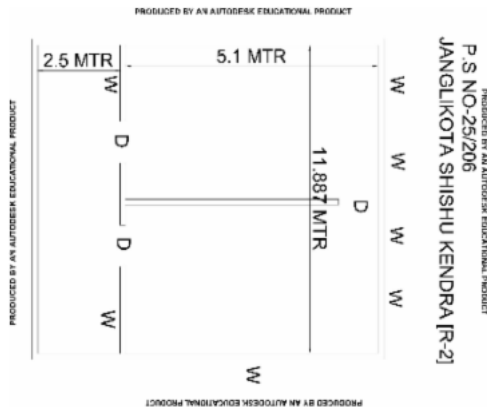

নির্বাচক নিবন্ধন আধিকারিকের স্বাক্ষর

Nazri Naksha

Google Map View

Polling Station Building Front View

Polling Station Front View

Cad View

Key MAP View

1 নাম : জাসিন্তা একা (মুণ্ডা) স্বামীর নাম: জুলিয়াস মুণ্ডা বাড়ির নং : n0234 বয়স : 34 লিঙ্গ : মহিলা	ZRS2347573	2 নাম : জুলিয়াস ওড়াও পিতার নাম: সাইমন ওড়াও বাড়ির নং : n0116 বয়স : 66 লিঙ্গ : পুরুষ	WB/04/025/0255391	3 নাম : অরুনা টিগা মায়ের নাম: ইমেলদা ওরাও বাড়ির নং : n0193 বয়স : 33 লিঙ্গ : মহিলা	ZRS1484617
4 নাম : এমিলডা ওড়াও স্বামীর নাম: লাটে ফ্রান্সিস টিগা বাড়ির নং : n0193 বয়স : 59 লিঙ্গ : মহিলা	ZRS3057767	5 নাম : তুষা ওরাও পিতার নাম: বুধরাম ওরাও বাড়ির নং : n0069 বয়স : 31 লিঙ্গ : মহিলা	ZRS1672146	6 নাম : তারামুনি ওড়াও স্বামীর নাম: বুধরাম ওড়াও বাড়ির নং : n0069 বয়স : 53 লিঙ্গ : মহিলা	WB/04/025/0255416
7 নাম : সেলবিষ্টিয়ানী ওড়াও স্বামীর নাম: জুলিয়াস ওড়াও বাড়ির নং : n0116 বয়স : 61 লিঙ্গ : মহিলা	WB/04/025/0255392	8 নাম : মরিয়ানুস ওড়াও পিতার নাম: রুইশ ওড়াও বাড়ির নং : n0165 বয়স : 44 লিঙ্গ : পুরুষ	GLQ3787892	9 নাম : সেলবেষ্টার ওড়াও মায়ের নাম: রুইশ ওড়াও বাড়ির নং : n0228 বয়স : 31 লিঙ্গ : পুরুষ	ZRS2010593
10 নাম : সুনিতা ওড়াও পিতার নাম: বীরুয়া ওড়াও বাড়ির নং : n0204 বয়স : 35 লিঙ্গ : মহিলা	ZRS1207570	11 নাম : পুটল ওরাও স্বামীর নাম: জীতন ওরাও বাড়ির নং : n0124 বয়স : 42 লিঙ্গ : মহিলা	GLQ4233094	12 নাম : অনুপা লাকড়া পিতার নাম: জুলিয়াস লাকড়া বাড়ির নং : n0116 বয়স : 38 লিঙ্গ : মহিলা	GLQ4721973
13 নাম : বিনিতা ওড়াও পিতার নাম: সুকুমাই ওড়াও বাড়ির নং : n0209 বয়স : 36 লিঙ্গ : মহিলা	ZRS1207612	14 নাম : অমর দীপ টিগা পিতার নাম: ফ্রান্সিস টিগা বাড়ির নং : n0193 বয়স : 41 লিঙ্গ : পুরুষ	ZRS1107416	15 নাম : বুধরাম ওড়াও পিতার নাম: লালু ওড়াও বাড়ির নং : n0069 বয়স : 56 লিঙ্গ : পুরুষ	WB/04/025/0255877
16 নাম : বিন্দিয়া ওড়াও মায়ের নাম: তুলিয়া ওড়াও বাড়ির নং : n0196 বয়স : 37 লিঙ্গ : মহিলা	ZRS1207653	17 নাম : অমিত টিগা পিতার নাম: ফ্রান্সিস টিগা বাড়ির নং : n0193 বয়স : 36 লিঙ্গ : পুরুষ	ZRS0696625	18 নাম : ললিতা ওরাও পিতার নাম: বুধরাম ওরাও বাড়ির নং : এন0069 বয়স : 26 লিঙ্গ : মহিলা	ZRS2455160
19 নাম : রামি ওড়াও স্বামীর নাম: মগুরা ওড়াও বাড়ির নং : n0124 বয়স : 64 লিঙ্গ : মহিলা	WB/04/025/0255389	20 নাম : কারমেল্লা ওরাও পিতার নাম: মংগু ওরাও বাড়ির নং : n0124 বয়স : 39 লিঙ্গ : মহিলা	GLQ4233052	21 নাম : দীপক ওড়াও পিতার নাম: মগুরা ওড়াও বাড়ির নং : n0124 বয়স : 37 লিঙ্গ : পুরুষ	ZRS0692954
22 নাম : ললিত ওড়াও পিতার নাম: বুধরাম ওড়াও বাড়ির নং : n0069 বয়স : 29 লিঙ্গ : পুরুষ	ZRS2010502	23 নাম : কুপা টিগা স্বামীর নাম: অমরদীপ টিগা বাড়ির নং : n0193 বয়স : 44 লিঙ্গ : মহিলা	ZRS2010767	24 নাম : রোহিত ওরাও পিতার নাম: রামশাই ওরাও বাড়ির নং : n0130 বয়স : 35 লিঙ্গ : পুরুষ	ZRS1107390
25 নাম : অনিতা ওরাও পিতার নাম: বীরুয়া ওরাও বাড়ির নং : n0131 বয়স : 29 লিঙ্গ : মহিলা	ZRS2068948	26 নাম : বিরুয়া ওড়াও পিতার নাম: দধুয়া ওড়াও বাড়ির নং : n0131 বয়স : 66 লিঙ্গ : পুরুষ	WB/04/025/0255386	27 নাম : অঞ্জেলি ওড়াও স্বামীর নাম: পুলিকর ওড়াও বাড়ির নং : n0166 বয়স : 69 লিঙ্গ : মহিলা	WB/04/025/0255394
28 নাম : ফবিয়ানুস টিগা পিতার নাম: পুলিকর টিগা বাড়ির নং : n0166 বয়স : 51 লিঙ্গ : পুরুষ	WB/04/025/0255395	29 নাম : অরুন টিগা পিতার নাম: ফবিয়ানুস টিগা বাড়ির নং : n0166 বয়স : 31 লিঙ্গ : পুরুষ	ZRS1836774	30 নাম : গীতা টিগা (ওড়াও) স্বামীর নাম: অজিত টিগা (ওড়াও) বাড়ির নং : n0166 বয়স : 41 লিঙ্গ : মহিলা	ZRS2010460