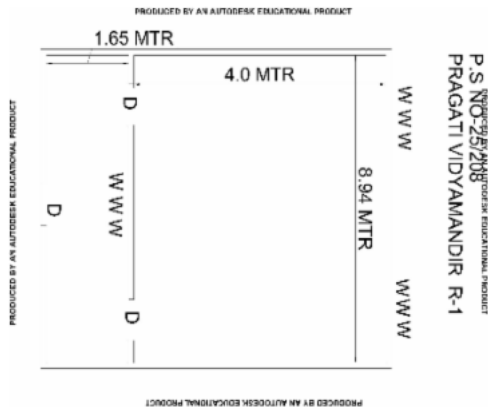

নির্বাচক নিবন্ধন আধিকারিকের স্বাক্ষর

Nazri Naksha

Google Map View

Polling Station Building Front View

Polling Station Front View

Cad View

Key MAP View

1 নাম : মহঃ রবিয়ুল পিতার নাম : আব্দুল ইসলাম বাড়ির নং : n0704 বয়স : 41 লিঙ্গ : পুরুষ	ZRS2307841 ফটো উপলব্ধ	2 নাম : জুবাস রেহমান পিতার নাম : মনছুর আলি বাড়ির নং : n0015 বয়স : 37 লিঙ্গ : পুরুষ	ZRS1107622 ফটো উপলব্ধ	3 নাম : জাহেদাখাতুন স্বামীর নাম : সফিরুল বাড়ির নং : n0018 বয়স : 58 লিঙ্গ : মহিলা	WB/04/025/0342536 ফটো উপলব্ধ
4 নাম : মমিনাখাতুন স্বামীর নাম : আব্দুল করিম বাড়ির নং : n0026 বয়স : 57 লিঙ্গ : মহিলা	WB/04/025/0342545 ফটো উপলব্ধ	5 নাম : সফরা খাতুন পিতার নাম : সফিরুল রহমান বাড়ির নং : n0027 বয়স : 32 লিঙ্গ : মহিলা	ZRS2011195 ফটো উপলব্ধ	6 নাম : আলেমা খাতুন স্বামীর নাম : জয়কল হুসেন বাড়ির নং : সেলবুরী বয়স : 37 লিঙ্গ : মহিলা	NTL1536358 ফটো উপলব্ধ
7 নাম : করিমাখাতুন স্বামীর নাম : আব্দুল হামান বাড়ির নং : n0010 বয়স : 69 লিঙ্গ : মহিলা	ZRS0701219 ফটো উপলব্ধ	8 নাম : মহঃ মনছুর পিতার নাম : আব্দুল রহমান বাড়ির নং : n0015 বয়স : 55 লিঙ্গ : পুরুষ	WB/04/025/0342514 ফটো উপলব্ধ	9 নাম : কমিলাবেগম স্বামীর নাম : সফিরুল বাড়ির নং : n0027 বয়স : 57 লিঙ্গ : মহিলা	WB/04/025/0342528 ফটো উপলব্ধ
10 নাম : মহম্মদ মকবুল হোসেন পিতার নাম : তমিজউদ্দিন বাড়ির নং : n0028 বয়স : 61 লিঙ্গ : পুরুষ	WB/04/025/0342522 ফটো উপলব্ধ	11 নাম : মহঃ আব্দুল হক পিতার নাম : মহঃ মাহমুদ বাড়ির নং : n0047 বয়স : 35 লিঙ্গ : পুরুষ	ZRS1107630 ফটো উপলব্ধ	12 নাম : আয়েশা খাতুন স্বামীর নাম : মোহাম্মদ বসেত বাড়ির নং : এন0034 বয়স : 26 লিঙ্গ : মহিলা	ZRS2699569 ফটো উপলব্ধ
13 নাম : ফরিদা খাতুন স্বামীর নাম : মোহাম্মদ মোমিনুল বাড়ির নং : শিয়নগর বয়স : 24 লিঙ্গ : মহিলা	ZRS2865350 ফটো উপলব্ধ	14 নাম : মহঃ ইসরাইল পিতার নাম : মহঃ মনসুর বাড়ির নং : n0015 বয়স : 34 লিঙ্গ : পুরুষ	ZRS1485416 ফটো উপলব্ধ	15 নাম : মনজুরুল হক পিতার নাম : শিরাজুল হক বাড়ির নং : n0018 বয়স : 39 লিঙ্গ : পুরুষ	GLQ4236733 ফটো উপলব্ধ
16 নাম : মহম্মদ সফিরুল পিতার নাম : গুরিয়া বাড়ির নং : n0027 বয়স : 63 লিঙ্গ : পুরুষ	WB/04/025/0342527 ফটো উপলব্ধ	17 নাম : রবিয়াখাতুন স্বামীর নাম : মকবুল হুসেন বাড়ির নং : n0028 বয়স : 55 লিঙ্গ : মহিলা	WB/04/025/0342523 ফটো উপলব্ধ	18 নাম : সাইরা বানু খাতুন পিতার নাম : মকবুল হুসেন বাড়ির নং : n0028 বয়স : 37 লিঙ্গ : মহিলা	ZRS1334234 ফটো উপলব্ধ
19 নাম : মহম্মদ আসির পিতার নাম : পাথার বাড়ির নং : n0017 বয়স : 61 লিঙ্গ : পুরুষ	WB/04/025/0342555 ফটো উপলব্ধ	20 নাম : মজিতন খাতুন স্বামীর নাম : টাকিমা খাতুন বাড়ির নং : n0039 বয়স : 35 লিঙ্গ : পুরুষ	ZRS1672898 ফটো উপলব্ধ	21 নাম : সকিনাবেওয়া স্বামীর নাম : হামিদ বাড়ির নং : n0031 বয়স : 69 লিঙ্গ : মহিলা	WB/04/025/0342556 ফটো উপলব্ধ
22 নাম : তাহের হুসেন পিতার নাম : মহঃ সফিরুল বাড়ির নং : n0706 বয়স : 28 লিঙ্গ : পুরুষ	ZRS2307866 ফটো উপলব্ধ	23 নাম : মহঃ সাহিদ পিতার নাম : মহঃ সাহিদুল হক বাড়ির নং : n0040 বয়স : 32 লিঙ্গ : পুরুষ	ZRS2011237 ফটো উপলব্ধ	24 নাম : মহম্মদ আব্দুল পিতার নাম : জগমুদ্দিন বাড়ির নং : n0034 বয়স : 71 লিঙ্গ : পুরুষ	WB/04/025/0342549 ফটো উপলব্ধ
25 নাম : মহম্মদ জরিফুল পিতার নাম : মসিরুদ্দিন বাড়ির নং : n0012 বয়স : 63 লিঙ্গ : পুরুষ	WB/04/025/0342538 ফটো উপলব্ধ	26 নাম : হাসিনা খাতুন পিতার নাম : মহঃ তারিফউদ্দিন বাড়ির নং : n0037 বয়স : 30 লিঙ্গ : মহিলা	ZRS2164499 ফটো উপলব্ধ	27 নাম : সলিম মহঃ পিতার নাম : আব্দুল্লাহ মহঃ বাড়ির নং : n0039 বয়স : 43 লিঙ্গ : পুরুষ	GLQ3238052 ফটো উপলব্ধ
28 নাম : মহঃ আলি পিতার নাম : মহঃ হাকিম বাড়ির নং : n0031 বয়স : 29 লিঙ্গ : পুরুষ	ZRS2011096 ফটো উপলব্ধ	29 নাম : আসমা খাতুন স্বামীর নাম : পাথার বাড়ির নং : n0031 বয়স : 63 লিঙ্গ : মহিলা	WB/04/025/0342557 ফটো উপলব্ধ	30 নাম : ফতেমা বেগম স্বামীর নাম : মকবুল হোসেন বাড়ির নং : n0025 বয়স : 59 লিঙ্গ : মহিলা	WB/04/025/0342554 ফটো উপলব্ধ