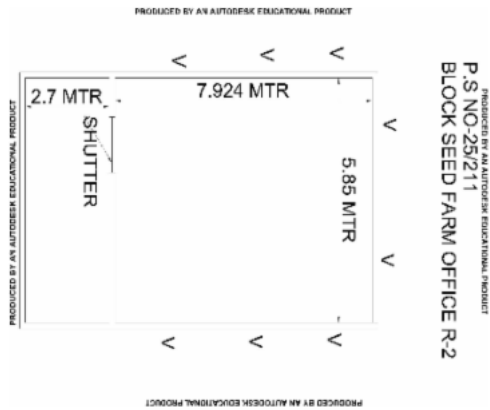

নির্বাচক নিবন্ধন আধিকারিকের স্বাক্ষর

Nazri Naksha

Google Map View

Polling Station Building Front View

Polling Station Front View

Cad View

Key MAP View

1 নাম : আজিমা খাতুন স্বামীর নাম : হায়দার বাড়ির নং : n0040 বয়স : 61 লিঙ্গ : মহিলা ফটো উপলব্ধ	WB/04/025/0336402	2 নাম : মর্জিনা বেগম স্বামীর নাম : মোহাম্মদ জাহীরুল বাড়ির নং : n0029 বয়স : 44 লিঙ্গ : মহিলা ফটো উপলব্ধ	GLQ3233889	3 নাম : মোহাম্মদ জাহীরুল পিতার নাম : নুরুল হক বাড়ির নং : n0029 বয়স : 48 লিঙ্গ : পুরুষ ফটো উপলব্ধ	ZRS2761336
4 নাম : মহম্মদ বেলাল পিতার নাম : মহম্মদ মোবারক বাড়ির নং : n0029 বয়স : 38 লিঙ্গ : পুরুষ ফটো উপলব্ধ	GLQ4640140	5 নাম : আসমা খাতুন স্বামীর নাম : জনেদ আলম বাড়ির নং : n0024 বয়স : 43 লিঙ্গ : মহিলা ফটো উপলব্ধ	GLQ3233913	6 নাম : আয়েশা খাতুন স্বামীর নাম : মোহাম্মদ মোবারক বাড়ির নং : n0029 বয়স : 49 লিঙ্গ : মহিলা ফটো উপলব্ধ	ZRS2788636
7 নাম : হাসিনা খাতুন স্বামীর নাম : জহিরুল বাড়ির নং : n0030 বয়স : 63 লিঙ্গ : মহিলা ফটো উপলব্ধ	WB/04/025/0336422	8 নাম : মহম্মদ হানিফ পিতার নাম : সামসুলহক বাড়ির নং : n0027 বয়স : 50 লিঙ্গ : পুরুষ ফটো উপলব্ধ	WB/04/025/0336471	9 নাম : মহম্মদ জাবেদ আলম পিতার নাম : মহম্মদ আব্দুল হামিদ বাড়ির নং : n0021 বয়স : 31 লিঙ্গ : পুরুষ ফটো উপলব্ধ	ZRS2012276
10 নাম : মোহাম্মদ মনসুর আলি পিতার নাম : মহম্মদ আব্দুল আলি বাড়ির নং : n0043 বয়স : 40 লিঙ্গ : পুরুষ ফটো উপলব্ধ	ZRS1107838	11 নাম : রমিমা খাতুন স্বামীর নাম : মোহাম্মদ সলিম বাড়ির নং : n0024 বয়স : 27 লিঙ্গ : মহিলা ফটো উপলব্ধ	ZRS2309086	12 নাম : মহম্মদ সাহেদ আলি পিতার নাম : মহম্মদ জহিরুল বাড়ির নং : n0030 বয়স : 39 লিঙ্গ : পুরুষ ফটো উপলব্ধ	GLQ4640124
13 নাম : শাহানাজ বেগম স্বামীর নাম : মহম্মদ আব্দুল মজিদ বাড়ির নং : n0024 বয়স : 40 লিঙ্গ : মহিলা ফটো উপলব্ধ	GLQ4724894	14 নাম : মহম্মদ আকতার পিতার নাম : মহম্মদ জাহিরুল বাড়ির নং : n0030 বয়স : 38 লিঙ্গ : পুরুষ ফটো উপলব্ধ	GLQ4640116	15 নাম : লাকী সরকার স্বামীর নাম : মহঃ হানিফ বাড়ির নং : n0027 বয়স : 36 লিঙ্গ : মহিলা ফটো উপলব্ধ	ZRS2012359
16 নাম : বাসিরন খাতুন পিতার নাম : মিজান খান বাড়ির নং : n0025 বয়স : 36 লিঙ্গ : মহিলা ফটো উপলব্ধ	ZRS1209725	17 নাম : আনোয়ারা বেগম স্বামীর নাম : মোহাম্মদ মকসুদ আলি বাড়ির নং : এন0043 বয়স : 34 লিঙ্গ : মহিলা ফটো উপলব্ধ	ZRS2459717	18 নাম : জনেদ আলম পিতার নাম : মুস্তাফা বাড়ির নং : n0024 বয়স : 45 লিঙ্গ : পুরুষ ফটো উপলব্ধ	GLQ3233905
19 নাম : মহম্মদ নাজিমুদ্দিন পিতার নাম : রহিম উদ্দিন বাড়ির নং : n0038 বয়স : 76 লিঙ্গ : পুরুষ ফটো উপলব্ধ	WB/04/025/0336493	20 নাম : হাসিনা বেগম স্বামীর নাম : সামসুলহক বাড়ির নং : n0027 বয়স : 71 লিঙ্গ : মহিলা ফটো উপলব্ধ	WB/04/025/0336469	21 নাম : মহঃ জাহির পিতার নাম : মহঃ রাফিকুল ইসলাম বাড়ির নং : n0043 বয়স : 30 লিঙ্গ : পুরুষ ফটো উপলব্ধ	ZRS2308898
22 নাম : সাহেরা খাতুন স্বামীর নাম : সাহাদাদ হুসেন বাড়ির নং : এন0001 বয়স : 29 লিঙ্গ : মহিলা ফটো উপলব্ধ	ZRS2460046	23 নাম : মানাউয়ের হুসেন পিতার নাম : মহঃ আতাউল বাড়ির নং : n0004 বয়স : 28 লিঙ্গ : পুরুষ ফটো উপলব্ধ	ZRS2166114	24 নাম : মহঃ জাহাঙ্গীর আলিম পিতার নাম : মহঃ আব্দুল হামিদ বাড়ির নং : n0021 বয়স : 37 লিঙ্গ : পুরুষ ফটো উপলব্ধ	GLQ4724886
25 নাম : মহঃ জহিরুল পিতার নাম : সামসুলহক বাড়ির নং : n0030 বয়স : 66 লিঙ্গ : পুরুষ ফটো উপলব্ধ	WB/04/025/336420	26 নাম : মোহাম্মদ মুস্তাফা পিতার নাম : মোহাম্মদ মাজিবর বাড়ির নং : এন0029 বয়স : 22 লিঙ্গ : পুরুষ ফটো উপলব্ধ	ZRS2830917	27 নাম : মোহেরন খাতুন পিতার নাম : রফিকুল ইসলাম বাড়ির নং : এন0043 বয়স : 22 লিঙ্গ : মহিলা ফটো উপলব্ধ	ZRS2830925
28 নাম : মোহাম্মদ রহমদ পিতার নাম : মহঃ খালেদ বাড়ির নং : n0047 বয়স : 31 লিঙ্গ : পুরুষ ফটো উপলব্ধ	ZRS1838713	29 নাম : মোহেরন বেগম পিতার নাম : জিন্নাতুল সরকার বাড়ির নং : সালিমুরা পুরানা বস্তী বয়স : 23 লিঙ্গ : মহিলা ফটো উপলব্ধ	ZRS2778397	30 নাম : তনবির আলম পিতার নাম : মহম্মদ মুস্তাফা বাড়ির নং : n0024 বয়স : 42 লিঙ্গ : পুরুষ ফটো উপলব্ধ	GLQ3233921