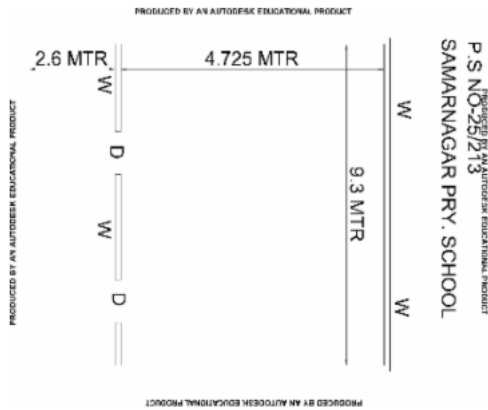

নির্বাচক নিবন্ধন আধিকারিকের স্বাক্ষর

Nazri Naksha

Google Map View

Polling Station Building Front View

Polling Station Front View

Cad View

Key MAP View

1 নাম : লতিফা খাতুন পিতার নাম : মোহাম্মদ আবদুল লতিফ বাড়ির নং : এন0300 বয়স : 22 লিঙ্গ : মহিলা	ZRS2892883	ফটো উপলব্ধ	2 নাম : আসমা বেগম স্বামীর নাম : মহঃ আব্দুল লতিফ বাড়ির নং : n0314 বয়স : 38 লিঙ্গ : মহিলা	ZRS2013696	ফটো উপলব্ধ	3 নাম : আখেলিজা খাতুন পিতার নাম : মোহাম্মদ আবদুল লতিফ বাড়ির নং : এন0300 বয়স : 23 লিঙ্গ : মহিলা	ZRS2768893	ফটো উপলব্ধ
4 নাম : মোহাম্মদ আবদুল লতিফ পিতার নাম : মোহাম্মদ রহমান আলি বাড়ির নং : n0300 বয়স : 53 লিঙ্গ : পুরুষ	ZRS2013407	ফটো উপলব্ধ	5 নাম : সালিয়া বিবি স্বামীর নাম : সারিকুল মহঃ বাড়ির নং : n0266 বয়স : 58 লিঙ্গ : মহিলা	ZRS1898550	ফটো উপলব্ধ	6 নাম : পিংকি দেবী স্বামীর নাম : সুভাষ প্রসাদ বাড়ির নং : n0540 বয়স : 52 লিঙ্গ : মহিলা	ZRS2309730	ফটো উপলব্ধ
7 নাম : চন্দনা মন্ডল স্বামীর নাম : গোবিন্দ মন্ডল বাড়ির নং : এন0001 বয়স : 27 লিঙ্গ : মহিলা	ZRS2461499	ফটো উপলব্ধ	8 নাম : মহঃ আলম পিতার নাম : মহঃ জামাল বাড়ির নং : n0587 বয়স : 42 লিঙ্গ : পুরুষ	ZRS2310209	ফটো উপলব্ধ	9 নাম : গোবিন্দ মন্ডল পিতার নাম : গোবিন্দ মন্ডল বাড়ির নং : n0663 বয়স : 54 লিঙ্গ : পুরুষ	WDB0620294	ফটো উপলব্ধ
10 নাম : ০০০০ ০০০০ স্বামীর নাম : ০০০০০ ০০০ বাড়ির নং : এন0008 বয়স : 49 লিঙ্গ : মহিলা	DCQ5053343	ফটো উপলব্ধ	11 নাম : মালতি অধিকারী স্বামীর নাম : মধুসূদন অধিকারী বাড়ির নং : n0027 বয়স : 53 লিঙ্গ : মহিলা	WB/04/025/0366002	ফটো উপলব্ধ	12 নাম : পরিতোষ রায় পিতার নাম : পরিমল রায় বাড়ির নং : এন0258 বয়স : 40 লিঙ্গ : পুরুষ	ZMJ0436089	ফটো উপলব্ধ
13 নাম : নরহরী অধিকারী পিতার নাম : মধুসূদন অধিকারী বাড়ির নং : n0164 বয়স : 36 লিঙ্গ : পুরুষ	ZRS1036896	ফটো উপলব্ধ	14 নাম : মাধবী অধিকারী পিতার নাম : মধুসূদন অধিকারী বাড়ির নং : n0292 বয়স : 30 লিঙ্গ : মহিলা	ZRS1838937	ফটো উপলব্ধ	15 নাম : মিনি অধিকারী স্বামীর নাম : মধুসূদন অধিকারী বাড়ির নং : n0027 বয়স : 56 লিঙ্গ : মহিলা	WB/04/025/0366003	ফটো উপলব্ধ
16 নাম : পাপিয়া অধিকারী স্বামীর নাম : অমিত অধিকারী বাড়ির নং : n0605 বয়স : 45 লিঙ্গ : মহিলা	ZRS2310381	ফটো উপলব্ধ	17 নাম : পৌলমী অধিকারী পিতার নাম : অমিত অধিকারী বাড়ির নং : এন0605 বয়স : 23 লিঙ্গ : মহিলা	ZRS2698900	ফটো উপলব্ধ	18 নাম : প্রমিলা অধিকারী স্বামীর নাম : দীনবন্ধু অধিকারী বাড়ির নং : n0494 বয়স : 66 লিঙ্গ : মহিলা	GLQ4412995	ফটো উপলব্ধ
19 নাম : মধুসূদন অধিকারী পিতার নাম : সত্যমোহন অধিকারী বাড়ির নং : n0292 বয়স : 62 লিঙ্গ : পুরুষ	WB/04/025/0366001	ফটো উপলব্ধ	20 নাম : ব্রজেনন্দন অধিকারী পিতার নাম : দীনবন্ধু অধিকারী বাড়ির নং : n0105 বয়স : 42 লিঙ্গ : পুরুষ	GLQ3256880	ফটো উপলব্ধ	21 নাম : পঞ্চমী অধিকারী (বর্মন) স্বামীর নাম : গোবিন্দ অধিকারী (বর্মন) বাড়ির নং : n0444 বয়স : 41 লিঙ্গ : মহিলা	ZRS1037217	ফটো উপলব্ধ
Q নাম : আলপনা অধিকারী (বোম্ব) স্বামীর নাম : ব্রজেনন্দন অধিকারী বাড়ির নং : এন032 বয়স : 36 লিঙ্গ : মহিলা	ZRS0710152	ফটো উপলব্ধ	23 নাম : কৌশরী বেগম স্বামীর নাম : মোহাম্মদ সাবির আনোয়ার বাড়ির নং : n0517 বয়স : 44 লিঙ্গ : মহিলা	WDB0026674	ফটো উপলব্ধ	24 নাম : সাবীর আনোয়ার পিতার নাম : মোহাম্মদ আলী বাড়ির নং : n0517 বয়স : 59 লিঙ্গ : পুরুষ	BR/23/133/207560	ফটো উপলব্ধ
25 নাম : বর্না আর্ঘ্য স্বামীর নাম : আনন্দ চন্দ্র আর্ঘ্য বাড়ির নং : n0113 বয়স : 38 লিঙ্গ : মহিলা	ZRS1037340	ফটো উপলব্ধ	26 নাম : প্রিয়াঙ্কা আর্ঘ্য পিতার নাম : আনন্দ আর্ঘ্য বাড়ির নং : এন0113 বয়স : 23 লিঙ্গ : মহিলা	ZRS2699148	ফটো উপলব্ধ	27 নাম : শুভ আর্ঘ্য পিতার নাম : আনন্দ আর্ঘ্য বাড়ির নং : n0113 বয়স : 29 লিঙ্গ : পুরুষ	ZRS2167435	ফটো উপলব্ধ
28 নাম : ববি শর্মা পিতার নাম : মহেশ শর্মা বাড়ির নং : 006 বয়স : 22 লিঙ্গ : মহিলা	ZRS2892719	ফটো উপলব্ধ	29 নাম : আলোবালা আর্ঘ্য স্বামীর নাম : মাখন চন্দ্র আর্ঘ্য বাড়ির নং : n0113 বয়স : 70 লিঙ্গ : মহিলা	GLQ2698975	ফটো উপলব্ধ	30 নাম : আনন্দ চন্দ্র আর্ঘ্য পিতার নাম : মাখন চন্দ্র আর্ঘ্য বাড়ির নং : n0113 বয়স : 53 লিঙ্গ : পুরুষ	GLQ2698991	ফটো উপলব্ধ