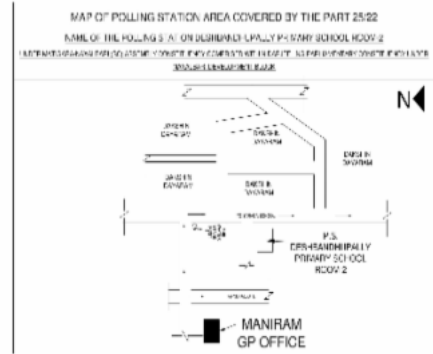

নির্বাচক নিবন্ধন আধিকারিকের স্বাক্ষর

Nazri Naksha

Google Map View

Polling Station Building Front View

Polling Station Front View

Cad View

Key MAP View

1 নাম : কোমল কুমারী পিতার নাম: উমেশ্বর পাঠক বাড়ির নং : n0228 বয়স : 33 লিঙ্গ : মহিলা	ZRS1434075 ফটো উপলব্ধ	2 নাম : দীপালি আইচ স্বামীর নাম: দিলীপ আইচ বাড়ির নং : n0024 বয়স : 55 লিঙ্গ : মহিলা	WB/04/026/069001 ফটো উপলব্ধ	3 নাম : দিলীপ আইচ পিতার নাম: বলরাম আইচ বাড়ির নং : n0065 বয়স : 59 লিঙ্গ : পুরুষ	WB/04/026/069972 ফটো উপলব্ধ
4 নাম : দিপা রানী আইচ পিতার নাম: দিলীপ আইচ বাড়ির নং : n0065 বয়স : 33 লিঙ্গ : মহিলা	ZRS2095164 ফটো উপলব্ধ	5 নাম : সুস্মিতা কুণ্ডু পিতার নাম: রতন কুণ্ডু বাড়ির নং : এন33 বয়স : 24 লিঙ্গ : মহিলা	ZRS2708808 ফটো উপলব্ধ	Q 6 নাম : নিরঞ্জন কুণ্ডু পিতার নাম: দেবেন্দ্র কুণ্ডু বাড়ির নং : বয়স : 64 লিঙ্গ : পুরুষ	MRK3344801 ফটো উপলব্ধ
Q 7 নাম : শ্যামল কুণ্ডু পিতার নাম: নিরঞ্জন কুণ্ডু বাড়ির নং : বয়স : 32 লিঙ্গ : মহিলা	ZRS2095230 ফটো উপলব্ধ	8 নাম : নির্মাল কুণ্ডু পিতার নাম: নিরঞ্জন কুণ্ডু বাড়ির নং : n0274 বয়স : 33 লিঙ্গ : পুরুষ	NGW1524586 ফটো উপলব্ধ	Q 9 নাম : শেফালী কুণ্ডু স্বামীর নাম: নিরঞ্জন কুণ্ডু বাড়ির নং : বয়স : 56 লিঙ্গ : মহিলা	MRK3344819 ফটো উপলব্ধ
10 নাম : রতন কুণ্ডু পিতার নাম: যদু কুণ্ডু বাড়ির নং : n0033 বয়স : 60 লিঙ্গ : পুরুষ	BQT2078681 ফটো উপলব্ধ	11 নাম : সুশান্ত কুণ্ডু পিতার নাম: মনু কুণ্ডু বাড়ির নং : n0033 বয়স : 65 লিঙ্গ : পুরুষ	ZRS1583004 ফটো উপলব্ধ	12 নাম : বিপ্লব কুণ্ডু পিতার নাম: মনু কুণ্ডু বাড়ির নং : n0033 বয়স : 43 লিঙ্গ : পুরুষ	ZRS0065383 ফটো উপলব্ধ
13 নাম : সন্ধ্যা কুণ্ডু স্বামীর নাম: সুশান্ত কুণ্ডু বাড়ির নং : 52 বয়স : 39 লিঙ্গ : মহিলা	ZRS0065409 ফটো উপলব্ধ	14 নাম : মিনা পাল (কুণ্ডু) স্বামীর নাম: বিপ্লব কুণ্ডু বাড়ির নং : 52 বয়স : 44 লিঙ্গ : মহিলা	ZRS0065391 ফটো উপলব্ধ	15 নাম : সুদীপ্ত কুণ্ডু পিতার নাম: সুশান্ত কুণ্ডু বাড়ির নং : এন0001 বয়স : 22 লিঙ্গ : পুরুষ	ZRS2798395 ফটো উপলব্ধ
16 নাম : প্রনিতা কুণ্ডু স্বামীর নাম: রতন কুণ্ডু বাড়ির নং : n0069 বয়স : 44 লিঙ্গ : মহিলা	BQT2735694 ফটো উপলব্ধ	17 নাম : বর্নালি কুণ্ডু পিতার নাম: বিপ্লব কুণ্ডু বাড়ির নং : এন2022 বয়স : 21 লিঙ্গ : মহিলা	ZRS2905800 ফটো উপলব্ধ	18 নাম : তুনতুলি ঘোষ স্বামীর নাম: বিজয় ঘোষ বাড়ির নং : N0037 বয়স : 32 লিঙ্গ : মহিলা	ZRS2632081 ফটো উপলব্ধ
19 নাম : শিউলী দাস স্বামীর নাম: নিরঞ্জন দাস বাড়ির নং : এন0045 বয়স : 31 লিঙ্গ : মহিলা	ZRS2762292 ফটো উপলব্ধ	20 নাম : শ্যামলী সিংহ পিতার নাম: রাম প্রসাদ সিংহ বাড়ির নং : এন0001 বয়স : 33 লিঙ্গ : মহিলা	ZRS1434802 ফটো উপলব্ধ	21 নাম : অনীতা ঘোষ স্বামীর নাম: সুজিত ঘোষ বাড়ির নং : এন0001 বয়স : 32 লিঙ্গ : মহিলা	ZRS2791044 ফটো উপলব্ধ
22 নাম : সুরজ ঘোষ পিতার নাম: বিজয় ঘোষ বাড়ির নং : n0032 বয়স : 33 লিঙ্গ : পুরুষ	ZRS1582758 ফটো উপলব্ধ	23 নাম : শুভম ঘোষ পিতার নাম: শান্তি ঘোষ বাড়ির নং : এন2022 বয়স : 24 লিঙ্গ : পুরুষ	ZRS2880029 ফটো উপলব্ধ	24 নাম : দীপিকা ঘোষ পিতার নাম: রাজ ঘোষ বাড়ির নং : এন0123 বয়স : 22 লিঙ্গ : মহিলা	ZRS2942431 ফটো উপলব্ধ
25 নাম : রাজ ঘোষ পিতার নাম: নেপাল ঘোষ বাড়ির নং : N0010 বয়স : 24 লিঙ্গ : পুরুষ	ZRS2632057 ফটো উপলব্ধ	26 নাম : গোবিন্দ ঘোষ পিতার নাম: মাধব ঘোষ বাড়ির নং : এন0001 বয়স : 24 লিঙ্গ : পুরুষ	ZRS2794410 ফটো উপলব্ধ	27 নাম : মীতা ঘোষ স্বামীর নাম: বিজয় ঘোষ বাড়ির নং : n0032 বয়স : 59 লিঙ্গ : মহিলা	WB/04/026/069135 ফটো উপলব্ধ
28 নাম : সায়েন দাস পিতার নাম: নিরঞ্জন দাস বাড়ির নং : এন0045 বয়স : 22 লিঙ্গ : পুরুষ	ZRS2798429 ফটো উপলব্ধ	29 নাম : রুপম ঘোষ পিতার নাম: শান্তি ঘোষ বাড়ির নং : এন2022 বয়স : 22 লিঙ্গ : পুরুষ	ZRS2880037 ফটো উপলব্ধ	30 নাম : স্বর্ণদীপ ঘোষ মায়ের নাম: লিপিকা ঘোষ বাড়ির নং : এন268 বয়স : 23 লিঙ্গ : পুরুষ	ZRS2708873 ফটো উপলব্ধ