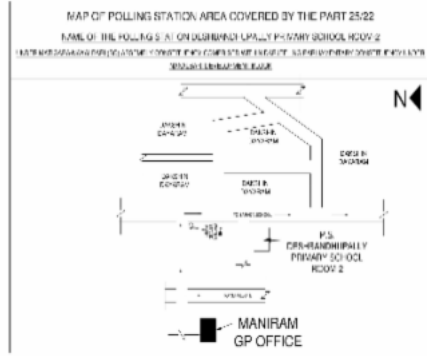

Nazri Naksha