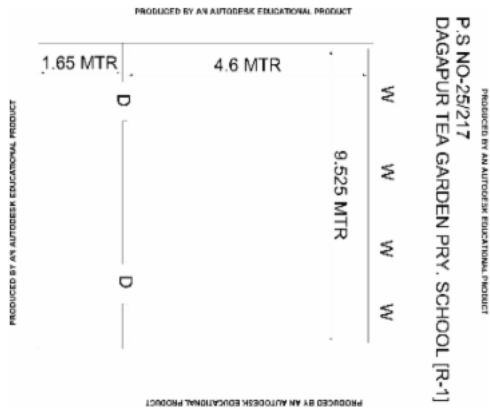

নির্বাচক নিবন্ধন আধিকারিকের স্বাক্ষর

Nazri Naksha

Google Map View

Polling Station Building Front View

Polling Station Front View

Cad View

Key MAP View

1 নাম : দীনেশ কর্মকার পিতার নাম: ভাণ্ড কর্মকার বাড়ির নং : n0147 বয়স : 48 লিঙ্গ : পুরুষ ফটো উপলব্ধ	WB/04/025/0273754	2 নাম : মারিয়ম দহাঙ্গা পিতার নাম: গোমিয়া দহাঙ্গা বাড়ির নং : n0003 বয়স : 36 লিঙ্গ : মহিলা ফটো উপলব্ধ	ZRS1338631	3 নাম : ম্যাটিন্ডা ভেংকট স্বামীর নাম: মারিেশ ভেংকট বাড়ির নং : এন02 বয়স : 42 লিঙ্গ : মহিলা ফটো উপলব্ধ	ZRS1338441
4 নাম : আশা করোয়া স্বামীর নাম: রাজকুমার করোয়া বাড়ির নং : 3 বয়স : 38 লিঙ্গ : মহিলা ফটো উপলব্ধ	ZRS1338417	5 নাম : লখি কুমিয়া পিতার নাম: বিফাইয়া কুমিয়া বাড়ির নং : n0003 বয়স : 37 লিঙ্গ : মহিলা ফটো উপলব্ধ	GLQ4724019	6 নাম : অ্যান্থনি টোপ্পো পিতার নাম: তুমাল কুমিয়া বাড়ির নং : n0003 বয়স : 35 লিঙ্গ : পুরুষ ফটো উপলব্ধ	ZRS1212349
7 নাম : রামনাথ কুরমিয়া মায়ের নাম: মালন্তী কুরমিয়া বাড়ির নং : n0003 বয়স : 32 লিঙ্গ : পুরুষ ফটো উপলব্ধ	ZRS1678515	8 নাম : সুরজমনি খালকো স্বামীর নাম: ফিলমন খালকো বাড়ির নং : n0003 বয়স : 44 লিঙ্গ : মহিলা ফটো উপলব্ধ	ZRS1338490	9 নাম : রেশমা জুলিতা টোপ্পো (খালকো) স্বামীর নাম: অ্যান্থনি টোপ্পো বাড়ির নং : n0003 বয়স : 34 লিঙ্গ : মহিলা ফটো উপলব্ধ	ZRS2015279
10 নাম : রাজকুমার করোয়া পিতার নাম: বিফাইয়া করোয়া বাড়ির নং : 3 বয়স : 39 লিঙ্গ : পুরুষ ফটো উপলব্ধ	GLQ4643953	11 নাম : শিবনাথ কুমিয়া পিতার নাম: বিফাইয়া কুমিয়া বাড়ির নং : n0003 বয়স : 35 লিঙ্গ : পুরুষ ফটো উপলব্ধ	ZRS1212380	12 নাম : ইশা কোর্বা পিতার নাম: রাজ কুমার কোর্বা বাড়ির নং : এন005 বয়স : 20 লিঙ্গ : মহিলা ফটো উপলব্ধ	ZRS2977007
13 নাম : বাসন্তি কারওয়া স্বামীর নাম: বাবুলাল কারওয়া বাড়ির নং : n0184 বয়স : 42 লিঙ্গ : মহিলা ফটো উপলব্ধ	ZRS2311827	14 নাম : লক্ষণ কারোয়া মায়ের নাম: কান্দ্রী কারোয়া বাড়ির নং : ন4 বয়স : 49 লিঙ্গ : পুরুষ ফটো উপলব্ধ	GLQ4391959	15 নাম : ডেভিড কেরকেটা পিতার নাম: ইয়াকুব কেরকেটা বাড়ির নং : 4 বয়স : 37 লিঙ্গ : পুরুষ ফটো উপলব্ধ	GLQ4643870
16 নাম : সিপারিয়ানুস কেরকেটা পিতার নাম: ইয়াকুব কেরকেটা বাড়ির নং : 4 বয়স : 40 লিঙ্গ : পুরুষ ফটো উপলব্ধ	GLQ4643888	17 নাম : শীতল রাই পিতার নাম: পাউল রাই বাড়ির নং : 4 বয়স : 34 লিঙ্গ : মহিলা ফটো উপলব্ধ	ZRS1338615	18 নাম : অনুপা ওরাও কেরকেটা স্বামীর নাম: সিপারিয়ানুস কেরকেটা বাড়ির নং : 4 বয়স : 38 লিঙ্গ : মহিলা ফটো উপলব্ধ	ZRS1338425
19 নাম : সংগীতা কেরকেটা (ওরাও) স্বামীর নাম: ডেভিড কেরকেটা বাড়ির নং : n0189 বয়স : 35 লিঙ্গ : মহিলা ফটো উপলব্ধ	ZRS2311876	20 নাম : আলেকজান্ডার কেরকেটা পিতার নাম: পিয়ুস কেরকেটা বাড়ির নং : n0005 বয়স : 45 লিঙ্গ : পুরুষ ফটো উপলব্ধ	GLQ3196904	21 নাম : ইরনিয়াস কেরকেটা পিতার নাম: পিয়ুস কেরকেটা বাড়ির নং : n0005 বয়স : 53 লিঙ্গ : পুরুষ ফটো উপলব্ধ	WB/04/025/0273010
22 নাম : বিফনি নায়েক পিতার নাম: সনু নায়েক বাড়ির নং : n0005 বয়স : 34 লিঙ্গ : মহিলা ফটো উপলব্ধ	ZRS1338607	23 নাম : হীরামুনি কেরকেটা স্বামীর নাম: আলেকজান্ডার কেরকেটা বাড়ির নং : 5 বয়স : 44 লিঙ্গ : মহিলা ফটো উপলব্ধ	GLQ4643912	24 নাম : অলিত খালকো পিতার নাম: ছোনাশ খালকো বাড়ির নং : 5 বয়স : 35 লিঙ্গ : পুরুষ ফটো উপলব্ধ	ZRS1338599
25 নাম : প্রিয়ঙ্কা কেরকেটা পিতার নাম: ইরেনীউস কেরকেটা বাড়ির নং : দাগাপুর টি এন্স্টেট বয়স : 24 লিঙ্গ : মহিলা ফটো উপলব্ধ	ZRS2650349	26 নাম : রেশমী কেরকেটা স্বামীর নাম: ইরনিয়াস কেরকেটা বাড়ির নং : n0005 বয়স : 45 লিঙ্গ : মহিলা ফটো উপলব্ধ	GLQ2588721	27 নাম : অর্ডিষেক কেরকেটা পিতার নাম: ইরেনীউস কেরকেটা বাড়ির নং : দাগাপুর টি.ই বয়স : 21 লিঙ্গ : পুরুষ ফটো উপলব্ধ	ZRS2977015
28 নাম : আশীসন কারোয়া পিতার নাম: বাবুলাল কারোয়া বাড়ির নং : এন0008 বয়স : 24 লিঙ্গ : পুরুষ ফটো উপলব্ধ	ZRS2694115	29 নাম : সালেন তিকী স্বামীর নাম: স্বতিপ তিকী বাড়ির নং : n0006 বয়স : 41 লিঙ্গ : মহিলা ফটো উপলব্ধ	ZRS1338482	30 নাম : সুকুরমনি মালপাহাড়িয়া পিতার নাম: সুশীল মালপাহাড়িয়া বাড়ির নং : n0006 বয়স : 33 লিঙ্গ : মহিলা ফটো উপলব্ধ	ZRS1338557