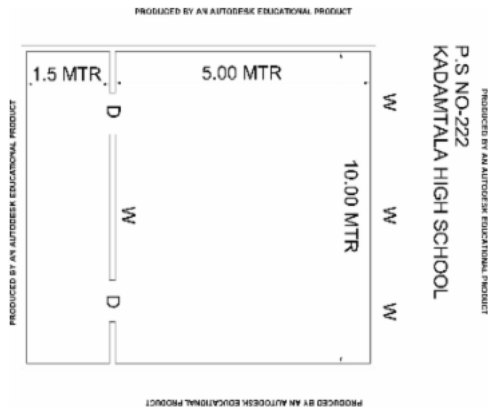

নির্বাচক নিবন্ধন আধিকারিকের স্বাক্ষর

Nazri Naksha

Google Map View

Polling Station Building Front View

Polling Station Front View

Cad View

Key MAP View

1 নাম : কহেনুরাখাতুন পিতার নাম: মকবুল হোসেন বাড়ির নং : n0220 বয়স : 43 লিঙ্গ : মহিলা	GLQ2441194 ফটো উপলব্ধ	2 নাম : গিরীলাল অধিকারী পিতার নাম: উপেন্দ্র অধিকারী বাড়ির নং : n0134 বয়স : 55 লিঙ্গ : পুরুষ	ZRS2951978 ফটো উপলব্ধ	3 নাম : জয়ন্ত অধিকারী পিতার নাম: অমল চন্দ্র অধিকারী বাড়ির নং : তাড়িজোত বয়স : 32 লিঙ্গ : পুরুষ	ZRS1844810 ফটো উপলব্ধ
4 নাম : কালিদাস অধিকারী পিতার নাম: উপেন্দ্র অধিকারী বাড়ির নং : n0134 বয়স : 51 লিঙ্গ : পুরুষ	WB/04/025/0150022 ফটো উপলব্ধ	5 নাম : চন্দনা অধিকারী পিতার নাম: কালিদাস অধিকারী বাড়ির নং : 284 বয়স : 24 লিঙ্গ : মহিলা	ZRS2661767 ফটো উপলব্ধ	6 নাম : কল্যাণী অধিকারী স্বামীর নাম: অমল চন্দ্র অধিকারী বাড়ির নং : n0134 বয়স : 55 লিঙ্গ : মহিলা	WB/04/025/0150020 ফটো উপলব্ধ
7 নাম : চিরঞ্জিত অধিকারী পিতার নাম: গিরীলাল অধিকারী বাড়ির নং : n0134 বয়স : 28 লিঙ্গ : পুরুষ	ZRS2171593 ফটো উপলব্ধ	8 নাম : মায়ী অধিকারী স্বামীর নাম: মহীন্দেব অধিকারী বাড়ির নং : n0158 বয়স : 28 লিঙ্গ : মহিলা	ZRS2171577 ফটো উপলব্ধ	9 নাম : গীতা অধিকারী স্বামীর নাম: উপেন্দ্র অধিকারী বাড়ির নং : n0077 বয়স : 56 লিঙ্গ : মহিলা	WB/04/025/0150001 ফটো উপলব্ধ
10 নাম : মহাদেব অধিকারী পিতার নাম: রোহিনী অধিকারী বাড়ির নং : n0158 বয়স : 30 লিঙ্গ : পুরুষ	ZRS1844976 ফটো উপলব্ধ	11 নাম : জয়ন্তী অধিকারী স্বামীর নাম: কালিদাস অধিকারী বাড়ির নং : n0134 বয়স : 43 লিঙ্গ : মহিলা	GLQ2445005 ফটো উপলব্ধ	12 নাম : অমল চন্দ্র অধিকারী পিতার নাম: উপেন্দ্র নাথ অধিকারী বাড়ির নং : n0134 বয়স : 57 লিঙ্গ : পুরুষ	ZRS2530418 ফটো উপলব্ধ
13 নাম : সুমিত্রা অধিকারী স্বামীর নাম: গিরীলাল বাড়ির নং : n0134 বয়স : 47 লিঙ্গ : মহিলা	GLQ2392496 ফটো উপলব্ধ	14 নাম : লতিকা অধিকারী (রায়) স্বামীর নাম: ফুলেন অধিকারী বাড়ির নং : n0213 বয়স : 32 লিঙ্গ : মহিলা	ZRS1844919 ফটো উপলব্ধ	15 নাম : কৃষ্ণ বর্মন পিতার নাম: রামপ্রসাদ বর্মন বাড়ির নং : এন0117 বয়স : 20 লিঙ্গ : পুরুষ	ZRS2977148 ফটো উপলব্ধ
16 নাম : পুতুল ঘোষ স্বামীর নাম: নীরেন ঘোষ বাড়ির নং : n0085 বয়স : 55 লিঙ্গ : মহিলা	WB/04/025/0150031 ফটো উপলব্ধ	17 নাম : হিমাংশু ঘোষ পিতার নাম: ধীমান ঘোষ বাড়ির নং : এন0001 বয়স : 22 লিঙ্গ : পুরুষ	ZRS2911055 ফটো উপলব্ধ	18 নাম : জ্যোতি ঘোষ পিতার নাম: ধীমান ঘোষ বাড়ির নং : এন0042 বয়স : 24 লিঙ্গ : মহিলা	ZRS2789667 ফটো উপলব্ধ
19 নাম : ধীমান ঘোষ পিতার নাম: যতীন্দ্র ঘোষ বাড়ির নং : n0277 বয়স : 43 লিঙ্গ : পুরুষ	GLQ3557766 ফটো উপলব্ধ	20 নাম : উপেন দাস পিতার নাম: হেমচন্দ্র দাস বাড়ির নং : n0102 বয়স : 74 লিঙ্গ : পুরুষ	WB/04/025/0150045 ফটো উপলব্ধ	21 নাম : সরস্বতী দাস স্বামীর নাম: উপেন দাস বাড়ির নং : n0102 বয়স : 62 লিঙ্গ : মহিলা	WB/04/025/0150046 ফটো উপলব্ধ
22 নাম : জেৎনামা দাস পিতার নাম: উপেন দাস বাড়ির নং : এন0001 বয়স : 27 লিঙ্গ : মহিলা	ZRS2467777 ফটো উপলব্ধ	23 নাম : উমানন্দ দাস পিতার নাম: উপেন দাস বাড়ির নং : n0102 বয়স : 37 লিঙ্গ : পুরুষ	GLQ4701447 ফটো উপলব্ধ	24 নাম : মিনতী রয় পিতার নাম: বীরেন রয় বাড়ির নং : এন0336 বয়স : 30 লিঙ্গ : মহিলা	NEV1620772 ফটো উপলব্ধ
25 নাম : মাধবিন্দু চক্রবর্তী পিতার নাম: ননি গোপাল চক্রবর্তী বাড়ির নং : এন0001 বয়স : 76 লিঙ্গ : পুরুষ	IKL2510642 ফটো উপলব্ধ	26 নাম : উৎপল দাস পিতার নাম: উপেন দাস বাড়ির নং : n0102 বয়স : 35 লিঙ্গ : পুরুষ	ZRS1214618 ফটো উপলব্ধ	27 নাম : প্রিয়াঙ্কা চৌধুরী পিতার নাম: মানিক চৌধুরী বাড়ির নং : n0219 বয়স : 32 লিঙ্গ : মহিলা	ZRS1722578 ফটো উপলব্ধ
28 নাম : মানিক চৌধুরী পিতার নাম: বিধুভূষণ চৌধুরী বাড়ির নং : n0219 বয়স : 58 লিঙ্গ : পুরুষ	WB/04/025/0150032 ফটো উপলব্ধ	29 নাম : তিলক চৌধুরী পিতার নাম: মানিক চৌধুরী বাড়ির নং : n0382 বয়স : 28 লিঙ্গ : পুরুষ	ZRS2313492 ফটো উপলব্ধ	30 নাম : লাভলী চৌধুরী স্বামীর নাম: মানিক চৌধুরী বাড়ির নং : n0219 বয়স : 55 লিঙ্গ : মহিলা	WB/04/025/0150033 ফটো উপলব্ধ