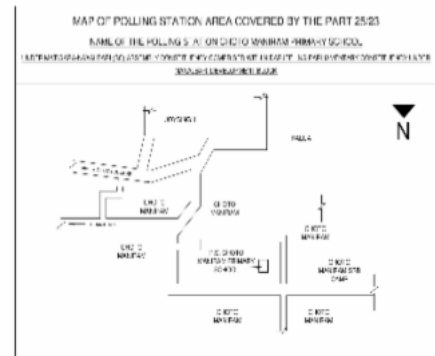

Cad View

Key MAP View