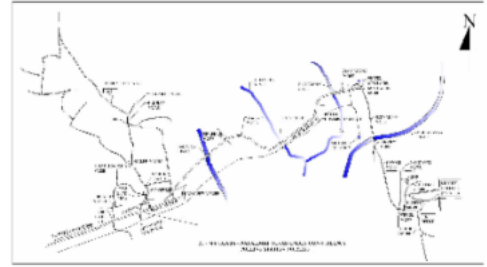

নির্বাচক নিবন্ধন আধিকারিকের স্বাক্ষর

Nazri Naksha

Google Map View

Polling Station Building Front View

Polling Station Front View

Cad View

Key MAP View

| | | | | | |
|---|-------------------|---|-------------------|--|------------|
| 1 নাম : কে এ রতি স্বামীর নাম: ভি কে জয়প্রকাশ বাড়ির নং : n0185 বয়স : 69 লিঙ্গ : মহিলা ফটো উপলব্ধ | WB/04/025/0117018 | 2 নাম : শোভা তামাং স্বামীর নাম: নিতু তামাং বাড়ির নং : 1 বয়স : 36 লিঙ্গ : মহিলা ফটো উপলব্ধ | KTT4586145 | 3 নাম : দীপু পিতার নাম: ভি কে জয়প্রকাশ বাড়ির নং : n0185 বয়স : 44 লিঙ্গ : পুরুষ ফটো উপলব্ধ | GLQ3673316 |
| 4 নাম : দীনু ভি জে পিতার নাম: ভি কে জয়প্রকাশ বাড়ির নং : n0185 বয়স : 38 লিঙ্গ : পুরুষ ফটো উপলব্ধ | ZRS1039676 | 5 নাম : মায়ী (বর্মন) রায় স্বামীর নাম: চারুগোপাল রায় বাড়ির নং : n0676 বয়স : 40 লিঙ্গ : মহিলা ফটো উপলব্ধ | ZRS1549930 | 6 নাম : লক্ষী অধিকারী স্বামীর নাম: ত্রেলাক্ষ অধিকারী বাড়ির নং : n1274 বয়স : 36 লিঙ্গ : মহিলা ফটো উপলব্ধ | ZRS2173656 |
| 7 নাম : অমলা অধিকারী স্বামীর নাম: বাসুদেব অধিকারী বাড়ির নং : n0434 বয়স : 39 লিঙ্গ : মহিলা ফটো উপলব্ধ | GLQ3818044 | 8 নাম : বাসুদেব অধিকারী পিতার নাম: মধুসূদন অধিকারী বাড়ির নং : n0448 বয়স : 43 লিঙ্গ : পুরুষ ফটো উপলব্ধ | GLQ3256898 | 9 নাম : বুলবুলী অধিকারী পিতার নাম: প্রভাত অধিকারী বাড়ির নং : এন0012 বয়স : 29 লিঙ্গ : মহিলা ফটো উপলব্ধ | ZRS2177277 |
| 10 নাম : হেম কুজুর পিতার নাম: চন্দ্র কুজুর বাড়ির নং : n1132 বয়স : 40 লিঙ্গ : পুরুষ ফটো উপলব্ধ | ZRS2315042 | 11 নাম : অভিষেক কুজুর পিতার নাম: রাম কুজুর বাড়ির নং : এন0873 বয়স : 22 লিঙ্গ : পুরুষ ফটো উপলব্ধ | ZRS2834315 | 12 নাম : সুশীলা কুজুর স্বামীর নাম: রাম কুজুর বাড়ির নং : n0872 বয়স : 38 লিঙ্গ : মহিলা ফটো উপলব্ধ | ZRS2018869 |
| 13 নাম : রাম কুজুর পিতার নাম: চন্দ্র কুজুর বাড়ির নং : n0873 বয়স : 46 লিঙ্গ : পুরুষ ফটো উপলব্ধ | ZRS2018893 | 14 নাম : মণ্ডল কুজুর পিতার নাম: চন্দ্র কুজুর বাড়ির নং : n0131 বয়স : 59 লিঙ্গ : পুরুষ ফটো উপলব্ধ | WB/04/025/0117020 | 15 নাম : আশা টুডু পিতার নাম: মণ্ডল টুডু বাড়ির নং : n0131 বয়স : 31 লিঙ্গ : মহিলা ফটো উপলব্ধ | ZRS1847045 |
| 16 নাম : রুপা টুডু স্বামীর নাম: মণ্ডল টুডু বাড়ির নং : n0131 বয়স : 52 লিঙ্গ : মহিলা ফটো উপলব্ধ | WB/04/025/0117021 | 17 নাম : পৌতম কুণ্ডু পিতার নাম: নিপেন কুণ্ডু বাড়ির নং : 545 বয়স : 45 লিঙ্গ : পুরুষ ফটো উপলব্ধ | XEQ1195874 | 18 নাম : সরস্বতী কুণ্ডু স্বামীর নাম: পৌতম কুণ্ডু বাড়ির নং : 465 বয়স : 38 লিঙ্গ : মহিলা ফটো উপলব্ধ | XEQ1196237 |
| 19 নাম : অনন্ত কুমার পিতার নাম: বিদেশ্বর চৌধুরী বাড়ির নং : 258 বয়স : 45 লিঙ্গ : পুরুষ ফটো উপলব্ধ | WCD1367283 | 20 নাম : রানী কিস্কু পিতার নাম: ধুমা কিস্কু বাড়ির নং : n0129 বয়স : 37 লিঙ্গ : মহিলা ফটো উপলব্ধ | ZRS1039643 | 21 নাম : নীলু কিস্কু পিতার নাম: ধুমা কিস্কু বাড়ির নং : এন0001 বয়স : 28 লিঙ্গ : মহিলা ফটো উপলব্ধ | ZRS2469328 |
| 22 নাম : জয়া কিচকু স্বামীর নাম: ধুমা কিচকু বাড়ির নং : n0129 বয়স : 56 লিঙ্গ : মহিলা ফটো উপলব্ধ | WB/04/025/0117002 | 23 নাম : বিটু কিস্কু পিতার নাম: ধুমা কিস্কু বাড়ির নং : n0738 বয়স : 31 লিঙ্গ : পুরুষ ফটো উপলব্ধ | ZRS1847326 | 24 নাম : সমীর ঘোষ পিতার নাম: কালু ঘোষ বাড়ির নং : n0744 বয়স : 39 লিঙ্গ : পুরুষ ফটো উপলব্ধ | ZRS1899111 |
| 25 নাম : রিমা ঘোষ পিতার নাম: নারায়ণ ঘোষ বাড়ির নং : PURBA RANGIA বয়স : 32 লিঙ্গ : মহিলা ফটো উপলব্ধ | XEQ1972728 | 26 নাম : বনমালী চক্রবর্তী পিতার নাম: মনোরঞ্জন চক্রবর্তী বাড়ির নং : n0650 বয়স : 30 লিঙ্গ : পুরুষ ফটো উপলব্ধ | ZRS1846237 | 27 নাম : সঞ্জয় টুডু মায়ের নাম: পাওলা টুডু বাড়ির নং : n0130 বয়স : 37 লিঙ্গ : পুরুষ ফটো উপলব্ধ | ZRS1039635 |
| 28 নাম : মংলি টুডু স্বামীর নাম: বোজন টুডু বাড়ির নং : n0132 বয়স : 52 লিঙ্গ : মহিলা ফটো উপলব্ধ | WB/04/025/0117023 | 29 নাম : বালে টুডু পিতার নাম: ভীমা টুডু বাড়ির নং : n0133 বয়স : 44 লিঙ্গ : মহিলা ফটো উপলব্ধ | GLQ3093457 | 30 নাম : মদন টুডু মায়ের নাম: সীতা টুডু বাড়ির নং : n0135 বয়স : 42 লিঙ্গ : পুরুষ ফটো উপলব্ধ | ZRS1110329 |