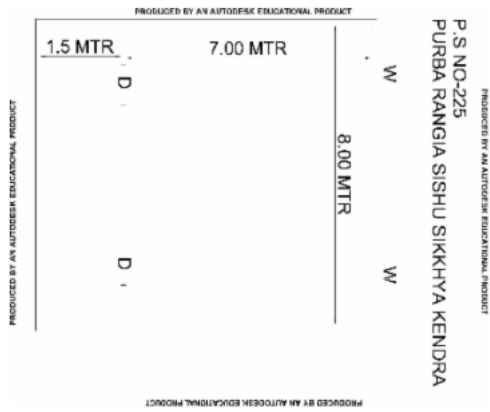

নির্বাচক নিবন্ধন আধিকারিকের স্বাক্ষর

Nazri Naksha

Google Map View

Polling Station Building Front View

Polling Station Front View

Cad View

Key MAP View

| | | | | | |
|---|-------------------|---|-------------------|--|------------|
| 1 নাম : কে এ রতি স্বামীর নাম: ভি কে জয়প্রকাশ বাড়ির নং : n0185 বয়স : 69 লিঙ্গ : মহিলা ফটো উপলব্ধ | WB/04/025/0117018 | 2 নাম : শোভা তামাং স্বামীর নাম: নিতু তামাং বাড়ির নং : 1 বয়স : 36 লিঙ্গ : মহিলা ফটো উপলব্ধ | KTT4586145 | 3 নাম : দীপু পিতার নাম: ভি কে জয়প্রকাশ বাড়ির নং : n0185 বয়স : 44 লিঙ্গ : পুরুষ ফটো উপলব্ধ | GLQ3673316 |
| 4 নাম : দীনু ভি জে পিতার নাম: ভি কে জয়প্রকাশ বাড়ির নং : n0185 বয়স : 38 লিঙ্গ : পুরুষ ফটো উপলব্ধ | ZRS1039676 | 5 নাম : মায়ী (বর্মন) রায় স্বামীর নাম: চারুগোপাল রায় বাড়ির নং : n0676 বয়স : 40 লিঙ্গ : মহিলা ফটো উপলব্ধ | ZRS1549930 | 6 নাম : লক্ষী অধিকারী স্বামীর নাম: ত্রেলাক্ষ অধিকারী বাড়ির নং : n1274 বয়স : 36 লিঙ্গ : মহিলা ফটো উপলব্ধ | ZRS2173656 |
| 7 নাম : অমলা অধিকারী স্বামীর নাম: বাসুদেব অধিকারী বাড়ির নং : n0434 বয়স : 39 লিঙ্গ : মহিলা ফটো উপলব্ধ | GLQ3818044 | 8 নাম : বাসুদেব অধিকারী পিতার নাম: মধুসূদন অধিকারী বাড়ির নং : n0448 বয়স : 43 লিঙ্গ : পুরুষ ফটো উপলব্ধ | GLQ3256898 | 9 নাম : বুলবুলী অধিকারী পিতার নাম: প্রভাত অধিকারী বাড়ির নং : এন0012 বয়স : 29 লিঙ্গ : মহিলা ফটো উপলব্ধ | ZRS2177277 |
| 10 নাম : হেম কুজুর পিতার নাম: চন্দ্র কুজুর বাড়ির নং : n1132 বয়স : 40 লিঙ্গ : পুরুষ ফটো উপলব্ধ | ZRS2315042 | 11 নাম : অভিষেক কুজুর পিতার নাম: রাম কুজুর বাড়ির নং : এন0873 বয়স : 22 লিঙ্গ : পুরুষ ফটো উপলব্ধ | ZRS2834315 | 12 নাম : সুশীলা কুজুর স্বামীর নাম: রাম কুজুর বাড়ির নং : n0872 বয়স : 38 লিঙ্গ : মহিলা ফটো উপলব্ধ | ZRS2018869 |
| 13 নাম : রাম কুজুর পিতার নাম: চন্দ্র কুজুর বাড়ির নং : n0873 বয়স : 46 লিঙ্গ : পুরুষ ফটো উপলব্ধ | ZRS2018893 | 14 নাম : মণ্ডল কুজুর পিতার নাম: চন্দ্র কুজুর বাড়ির নং : n0131 বয়স : 59 লিঙ্গ : পুরুষ ফটো উপলব্ধ | WB/04/025/0117020 | 15 নাম : আশা টুডু পিতার নাম: মণ্ডল টুডু বাড়ির নং : n0131 বয়স : 31 লিঙ্গ : মহিলা ফটো উপলব্ধ | ZRS1847045 |
| 16 নাম : রুপা টুডু স্বামীর নাম: মণ্ডল টুডু বাড়ির নং : n0131 বয়স : 52 লিঙ্গ : মহিলা ফটো উপলব্ধ | WB/04/025/0117021 | 17 নাম : পৌতম কুণ্ডু পিতার নাম: নিপেন কুণ্ডু বাড়ির নং : 545 বয়স : 45 লিঙ্গ : পুরুষ ফটো উপলব্ধ | XEQ1195874 | 18 নাম : সরস্বতী কুণ্ডু স্বামীর নাম: পৌতম কুণ্ডু বাড়ির নং : 465 বয়স : 38 লিঙ্গ : মহিলা ফটো উপলব্ধ | XEQ1196237 |
| 19 নাম : অনন্ত কুমার পিতার নাম: বিদেশ্বর চৌধুরী বাড়ির নং : 258 বয়স : 45 লিঙ্গ : পুরুষ ফটো উপলব্ধ | WCD1367283 | 20 নাম : রানী কিস্কু পিতার নাম: ধুমা কিস্কু বাড়ির নং : n0129 বয়স : 37 লিঙ্গ : মহিলা ফটো উপলব্ধ | ZRS1039643 | 21 নাম : নীলু কিস্কু পিতার নাম: ধুমা কিস্কু বাড়ির নং : এন0001 বয়স : 28 লিঙ্গ : মহিলা ফটো উপলব্ধ | ZRS2469328 |
| 22 নাম : জয়া কিচকু স্বামীর নাম: ধুমা কিচকু বাড়ির নং : n0129 বয়স : 56 লিঙ্গ : মহিলা ফটো উপলব্ধ | WB/04/025/0117002 | 23 নাম : বিটু কিস্কু পিতার নাম: ধুমা কিস্কু বাড়ির নং : n0738 বয়স : 31 লিঙ্গ : পুরুষ ফটো উপলব্ধ | ZRS1847326 | 24 নাম : সমীর ঘোষ পিতার নাম: কালু ঘোষ বাড়ির নং : n0744 বয়স : 39 লিঙ্গ : পুরুষ ফটো উপলব্ধ | ZRS1899111 |
| 25 নাম : রিমা ঘোষ পিতার নাম: নারায়ণ ঘোষ বাড়ির নং : PURBA RANGIA বয়স : 32 লিঙ্গ : মহিলা ফটো উপলব্ধ | XEQ1972728 | 26 নাম : বনমালী চক্রবর্তী পিতার নাম: মনোরঞ্জন চক্রবর্তী বাড়ির নং : n0650 বয়স : 30 লিঙ্গ : পুরুষ ফটো উপলব্ধ | ZRS1846237 | 27 নাম : সঞ্জয় টুডু মায়ের নাম: পাওলা টুডু বাড়ির নং : n0130 বয়স : 37 লিঙ্গ : পুরুষ ফটো উপলব্ধ | ZRS1039635 |
| 28 নাম : মংলি টুডু স্বামীর নাম: বোজন টুডু বাড়ির নং : n0132 বয়স : 52 লিঙ্গ : মহিলা ফটো উপলব্ধ | WB/04/025/0117023 | 29 নাম : বালে টুডু পিতার নাম: ভীমা টুডু বাড়ির নং : n0133 বয়স : 44 লিঙ্গ : মহিলা ফটো উপলব্ধ | GLQ3093457 | 30 নাম : মদন টুডু মায়ের নাম: সীতা টুডু বাড়ির নং : n0135 বয়স : 42 লিঙ্গ : পুরুষ ফটো উপলব্ধ | ZRS1110329 |