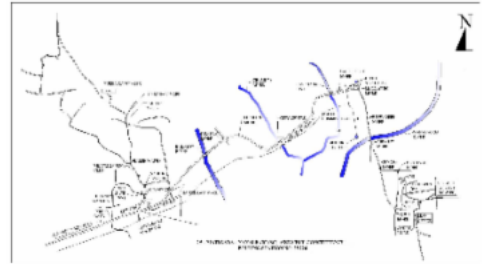

নির্বাচক নিবন্ধন আধিকারিকের স্বাক্ষর

Nazri Naksha

Google Map View

Polling Station Building Front View

Polling Station Front View

Cad View

Key MAP View

1 নাম : মোহাম্মদ ফারুক পিতার নাম : মোহাম্মদ মোস্তা বাড়ির নং : এন0408 বয়স : 33 লিঙ্গ : পুরুষ	ZRS2667350 ফটো উপলব্ধ	2 নাম : মহঃ আলি পিতার নাম : নহিরুদ্দিন আলি বাড়ির নং : n0403 বয়স : 60 লিঙ্গ : পুরুষ	ZRS1549468 ফটো উপলব্ধ	3 নাম : ফুলজান নেছা স্বামীর নাম : মহঃ আলি বাড়ির নং : n0403 বয়স : 31 লিঙ্গ : মহিলা	ZRS2018182 ফটো উপলব্ধ
4 নাম : মমতা খাতুন পিতার নাম : মহঃ আলি বাড়ির নং : n0403 বয়স : 30 লিঙ্গ : মহিলা	ZRS2018109 ফটো উপলব্ধ	5 নাম : খালেদা খাতুন পিতার নাম : মহঃ আলি বাড়ির নং : n0403 বয়স : 33 লিঙ্গ : মহিলা	ZRS2018323 ফটো উপলব্ধ	6 নাম : চারু দেবী স্বামীর নাম : অশ্বিনী কুমার সিং বাড়ির নং : n0441 বয়স : 58 লিঙ্গ : মহিলা	BJY2556124 ফটো উপলব্ধ
Q 7 নাম : আকাশ সিংহ পিতার নাম : সংসার সিংহ বাড়ির নং : এন0128 বয়স : 29 লিঙ্গ : পুরুষ	TQF1703024 ফটো উপলব্ধ	Q 8 নাম : শামোল বর্মন মায়ের নাম : পবিত্রা বর্মন বাড়ির নং : বয়স : 31 লিঙ্গ : পুরুষ	TJR1653427 ফটো উপলব্ধ	9 নাম : যতীন সিংহ পিতার নাম : নরেন সিংহ বাড়ির নং : n1241 বয়স : 45 লিঙ্গ : পুরুষ	GLQ3218906 ফটো উপলব্ধ
10 নাম : প্রতিমা অধিকারী স্বামীর নাম : বিশ্বদেব অধিকারী বাড়ির নং : n1051 বয়স : 50 লিঙ্গ : মহিলা	ZRS2348944 ফটো উপলব্ধ	11 নাম : প্রমিলা অধিকারী স্বামীর নাম : দিনবন্ধু অধিকারী বাড়ির নং : n0699 বয়স : 53 লিঙ্গ : মহিলা	BQT2055499 ফটো উপলব্ধ	12 নাম : শেফালী অধিকারী স্বামীর নাম : মুনি অধিকারী বাড়ির নং : n0188 বয়স : 50 লিঙ্গ : মহিলা	BQT2055481 ফটো উপলব্ধ
13 নাম : স্বপ্না বর্মন স্বামীর নাম : দীপক দাস বাড়ির নং : এন001 বয়স : 32 লিঙ্গ : মহিলা	WDB1800986 ফটো উপলব্ধ	Q 14 নাম : রেবা অধিকারী স্বামীর নাম : প্রভাত অধিকারী বাড়ির নং : বয়স : 40 লিঙ্গ : মহিলা	ZRS1387935 ফটো উপলব্ধ	15 নাম : বিলাস অধিকারী পিতার নাম : প্রবাল অধিকারী বাড়ির নং : n0219 বয়স : 41 লিঙ্গ : পুরুষ	ZRS1342401 ফটো উপলব্ধ
16 নাম : সুকুমার অধিকারী পিতার নাম : সুনীল অধিকারী বাড়ির নং : n0119 বয়স : 38 লিঙ্গ : পুরুষ	GLQ4229340 ফটো উপলব্ধ	Q 17 নাম : কেশব অধিকারী পিতার নাম : ধনেশ্বর অধিকারী বাড়ির নং : না বয়স : 34 লিঙ্গ : পুরুষ	ZRS2273431 ফটো উপলব্ধ	18 নাম : স্বপন অধিকারী পিতার নাম : মুনি অধিকারী বাড়ির নং : n0188 বয়স : 37 লিঙ্গ : পুরুষ	GLQ4697421 ফটো উপলব্ধ
19 নাম : আকালীবালা অধিকারী স্বামীর নাম : স্বপন অধিকারী বাড়ির নং : n0188 বয়স : 41 লিঙ্গ : মহিলা	ZRS1039619 ফটো উপলব্ধ	20 নাম : বিকাশ অধিকারী পিতার নাম : বিশ্বদেব অধিকারী বাড়ির নং : n1052 বয়স : 31 লিঙ্গ : পুরুষ	ZRS2029445 ফটো উপলব্ধ	21 নাম : স্বদেশ অধিকারী পিতার নাম : রাম প্রসাদ অধিকারী বাড়ির নং : n0081 বয়স : 42 লিঙ্গ : পুরুষ	ZRS1911866 ফটো উপলব্ধ
Q 22 নাম : অমল অধিকারী পিতার নাম : সুরেন অধিকারী বাড়ির নং : বয়স : 46 লিঙ্গ : পুরুষ	ZRS1387786 ফটো উপলব্ধ	Q 23 নাম : সমারী অধিকারী স্বামীর নাম : স্বদেশ অধিকারী বাড়ির নং : বয়স : 46 লিঙ্গ : মহিলা	ZRS1911890 ফটো উপলব্ধ	24 নাম : দুলাই অধিকারী স্বামীর নাম : সুনীল অধিকারী বাড়ির নং : n0118 বয়স : 46 লিঙ্গ : মহিলা	WB/04/025/0303473 ফটো উপলব্ধ
25 নাম : সেবা অধিকারী স্বামীর নাম : বিলাশ অধিকারী বাড়ির নং : n0604 বয়স : 42 লিঙ্গ : মহিলা	ZRS1521426 ফটো উপলব্ধ	26 নাম : প্রভাত অধিকারী পিতার নাম : প্রবাল অধিকারী বাড়ির নং : n0219 বয়স : 40 লিঙ্গ : পুরুষ	ZRS1040153 ফটো উপলব্ধ	27 নাম : দীপিকা অধিকারী পিতার নাম : দিনবন্ধু অধিকারী বাড়ির নং : n0727 বয়স : 29 লিঙ্গ : মহিলা	ZRS2018034 ফটো উপলব্ধ
28 নাম : কবিতা অধিকারী পিতার নাম : সুনীল অধিকারী বাড়ির নং : n0115 বয়স : 46 লিঙ্গ : মহিলা	GLQ2731875 ফটো উপলব্ধ	29 নাম : উত্তম অধিকারী পিতার নাম : বিশ্বদেব অধিকারী বাড়ির নং : n1071 বয়স : 29 লিঙ্গ : পুরুষ	ZRS2314540 ফটো উপলব্ধ	30 নাম : গোবিন্দ অধিকারী পিতার নাম : বিশ্বদেব অধিকারী বাড়ির নং : এন1050 বয়স : 26 লিঙ্গ : পুরুষ	ZRS2469914 ফটো উপলব্ধ