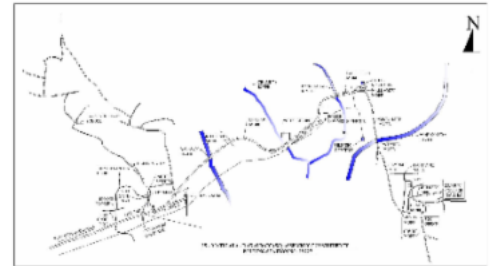

Key MAP View