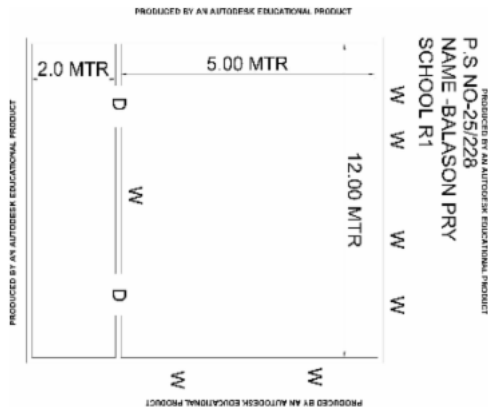

নির্বাচক নিবন্ধন আধিকারিকের স্বাক্ষর

Nazri Naksha

Google Map View

Polling Station Building Front View

Polling Station Front View

Cad View

Key MAP View

1 নাম : অজবালা স্বামীর নাম: পূর্ণ চন্দ্র দেবনাথ বাড়ির নং : n0164 বয়স : 66 লিঙ্গ : মহিলা	ZRS2530269 ফটো উপলব্ধ	2 নাম : দিলীপ দেবনাথ পিতার নাম: পূর্ণচন্দ্র দেবনাথ বাড়ির নং : n0164 বয়স : 44 লিঙ্গ : পুরুষ	WB/04/025/0147770 ফটো উপলব্ধ	3 নাম : মানিক দেবনাথ পিতার নাম: পূর্ণ দেবনাথ বাড়ির নং : n0164 বয়স : 44 লিঙ্গ : পুরুষ	GLQ3120151 ফটো উপলব্ধ
4 নাম : মাস্পী দেবনাথ পিতার নাম: দিলীপ দেবনাথ বাড়ির নং : এন0164 বয়স : 22 লিঙ্গ : মহিলা	ZRS2834596 ফটো উপলব্ধ	5 নাম : মিলন দেবনাথ পিতার নাম: দিলীপ দেবনাথ বাড়ির নং : n0164 বয়স : 28 লিঙ্গ : পুরুষ	ZRS2173987 ফটো উপলব্ধ	6 নাম : কম্পনা দেবনাথ স্বামীর নাম: দিলীপ দেবনাথ বাড়ির নং : n0164 বয়স : 45 লিঙ্গ : মহিলা	WB/04/025/014777 ফটো উপলব্ধ
7 নাম : শ্যাফালী বর্মন স্বামীর নাম: বাবলু বর্মন বাড়ির নং : n0077 বয়স : 35 লিঙ্গ : মহিলা	ZRS1216837 ফটো উপলব্ধ	8 নাম : ছায়া বর্মন স্বামীর নাম: প্রকাশ বর্মন বাড়ির নং : n0077 বয়স : 42 লিঙ্গ : মহিলা	WB/04/025/0153387 ফটো উপলব্ধ	9 নাম : কৌশিক অধিকারী পিতার নাম: পূর্ণ অধিকারী বাড়ির নং : এন0001 বয়স : 25 লিঙ্গ : পুরুষ	ZRS2472587 ফটো উপলব্ধ
10 নাম : শান্তী অধিকারী স্বামীর নাম: সুরেন অধিকারী বাড়ির নং : n0089 বয়স : 61 লিঙ্গ : মহিলা	WB/04/025/0153769 ফটো উপলব্ধ	11 নাম : পরিমল অধিকারী মায়ের নাম: চিরতা পবন অধিকারী বাড়ির নং : n0078 বয়স : 45 লিঙ্গ : পুরুষ	GLQ2392777 ফটো উপলব্ধ	12 নাম : নবকুমার অধিকারী পিতার নাম: মহেন্দ্র অধিকারী বাড়ির নং : n0097 বয়স : 63 লিঙ্গ : পুরুষ	WB/04/025/0153016 ফটো উপলব্ধ
13 নাম : পাতিলি অধিকারী স্বামীর নাম: নীলকণ্ঠ অধিকারী বাড়ির নং : n0077 বয়স : 42 লিঙ্গ : মহিলা	GLQ3697638 ফটো উপলব্ধ	14 নাম : মদন অধিকারী পিতার নাম: ধীরেন্দ্র অধিকারী বাড়ির নং : n0077 বয়স : 35 লিঙ্গ : পুরুষ	ZRS1216746 ফটো উপলব্ধ	15 নাম : সুনিতা অধিকারী স্বামীর নাম: অমল অধিকারী বাড়ির নং : n0078 বয়স : 44 লিঙ্গ : মহিলা	GLQ2393262 ফটো উপলব্ধ
16 নাম : দেবশীল অধিকারী পিতার নাম: অমল অধিকারী বাড়ির নং : এন0343 বয়স : 23 লিঙ্গ : পুরুষ	ZRS2834547 ফটো উপলব্ধ	17 নাম : সুরেন অধিকারী পিতার নাম: কেরকেরা অধিকারী বাড়ির নং : n0089 বয়স : 76 লিঙ্গ : পুরুষ	WB/04/025/0153018 ফটো উপলব্ধ	18 নাম : ফুলোবালা অধিকারী স্বামীর নাম: ধীরেন্দ্রনাথ অধিকারী বাড়ির নং : n0077 বয়স : 66 লিঙ্গ : মহিলা	WB/04/025/0153777 ফটো উপলব্ধ
19 নাম : নীলকণ্ঠ অধিকারী পিতার নাম: ধীরেন্দ্রনাথ অধিকারী বাড়ির নং : n0077 বয়স : 43 লিঙ্গ : পুরুষ	GLQ3119880 ফটো উপলব্ধ	20 নাম : রতন অধিকারী পিতার নাম: সুরেন অধিকারী বাড়ির নং : n0089 বয়স : 32 লিঙ্গ : পুরুষ	ZRS2019453 ফটো উপলব্ধ	21 নাম : অমল অধিকারী পিতার নাম: ধীরেন্দ্রনাথ অধিকারী বাড়ির নং : n0078 বয়স : 50 লিঙ্গ : পুরুষ	WB/04/025/0153015 ফটো উপলব্ধ
22 নাম : ললিতা অধিকারী স্বামীর নাম: নবকুমার অধিকারী বাড়ির নং : n0097 বয়স : 59 লিঙ্গ : মহিলা	WB/04/025/0153017 ফটো উপলব্ধ	23 নাম : ধরণী অধিকারী পিতার নাম: পরিমল অধিকারী বাড়ির নং : এন0078 বয়স : 22 লিঙ্গ : পুরুষ	ZRS2834612 ফটো উপলব্ধ	24 নাম : সুনিতা বর্মন পিতার নাম: বিষ্ণু বর্মন বাড়ির নং : এন0077 বয়স : 25 লিঙ্গ : মহিলা	ZRS2669604 ফটো উপলব্ধ
25 নাম : যতন বর্মন স্বামীর নাম: অক্ষয় বর্মন বাড়ির নং : n0077 বয়স : 50 লিঙ্গ : মহিলা	ZRS2019669 ফটো উপলব্ধ	26 নাম : বাবলু বর্মন পিতার নাম: নীলকণ্ঠ বর্মন বাড়ির নং : n0077 বয়স : 37 লিঙ্গ : পুরুষ	ZRS1216647 ফটো উপলব্ধ	27 নাম : মুখো বালা অধিকারী (রায়) স্বামীর নাম: পরিমল অধিকারী বাড়ির নং : n0078 বয়স : 40 লিঙ্গ : মহিলা	KZC2389997 ফটো উপলব্ধ
28 নাম : লখন অধিকারী পিতার নাম: সুরেন অধিকারী বাড়ির নং : এন0111 বয়স : 23 লিঙ্গ : পুরুষ	ZRS2778504 ফটো উপলব্ধ	29 নাম : রাম অধিকারী পিতার নাম: সুরেন অধিকারী বাড়ির নং : 0111 বয়স : 23 লিঙ্গ : পুরুষ	ZRS2778488 ফটো উপলব্ধ	30 নাম : বিষ্ণু বর্মন পিতার নাম: মধুসূদন বর্মন বাড়ির নং : n0077 বয়স : 52 লিঙ্গ : পুরুষ	WB/04/025/0153759 ফটো উপলব্ধ