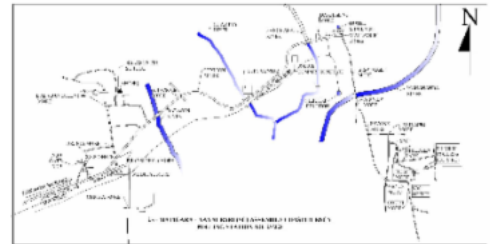

নির্বাচক নিবন্ধন আধিকারিকের স্বাক্ষর

Nazri Naksha

Google Map View

Polling Station Building Front View

Polling Station Front View

Cad View

Key MAP View

1 নাম : অজবালা স্বামীর নাম: পূর্ণ চন্দ্র দেবনাথ বাড়ির নং : n0164 বয়স : 66 লিঙ্গ : মহিলা	ZRS2530269 ফটো উপলব্ধ	2 নাম : দিলীপ দেবনাথ পিতার নাম: পূর্ণচন্দ্র দেবনাথ বাড়ির নং : n0164 বয়স : 44 লিঙ্গ : পুরুষ	WB/04/025/0147770 ফটো উপলব্ধ	3 নাম : মানিক দেবনাথ পিতার নাম: পূর্ণ দেবনাথ বাড়ির নং : n0164 বয়স : 44 লিঙ্গ : পুরুষ	GLQ3120151 ফটো উপলব্ধ
4 নাম : মাস্পী দেবনাথ পিতার নাম: দিলীপ দেবনাথ বাড়ির নং : এন0164 বয়স : 22 লিঙ্গ : মহিলা	ZRS2834596 ফটো উপলব্ধ	5 নাম : মিলন দেবনাথ পিতার নাম: দিলীপ দেবনাথ বাড়ির নং : n0164 বয়স : 28 লিঙ্গ : পুরুষ	ZRS2173987 ফটো উপলব্ধ	6 নাম : কম্পনা দেবনাথ স্বামীর নাম: দিলীপ দেবনাথ বাড়ির নং : n0164 বয়স : 45 লিঙ্গ : মহিলা	WB/04/025/014777 ফটো উপলব্ধ
7 নাম : শ্যাফালী বর্মন স্বামীর নাম: বাবলু বর্মন বাড়ির নং : n0077 বয়স : 35 লিঙ্গ : মহিলা	ZRS1216837 ফটো উপলব্ধ	8 নাম : ছায়া বর্মন স্বামীর নাম: প্রকাশ বর্মন বাড়ির নং : n0077 বয়স : 42 লিঙ্গ : মহিলা	WB/04/025/0153387 ফটো উপলব্ধ	9 নাম : কৌশিক অধিকারী পিতার নাম: পূর্ণ অধিকারী বাড়ির নং : এন0001 বয়স : 25 লিঙ্গ : পুরুষ	ZRS2472587 ফটো উপলব্ধ
10 নাম : শান্তী অধিকারী স্বামীর নাম: সুরেন অধিকারী বাড়ির নং : n0089 বয়স : 61 লিঙ্গ : মহিলা	WB/04/025/0153769 ফটো উপলব্ধ	11 নাম : পরিমল অধিকারী মায়ের নাম: চিরতা পবন অধিকারী বাড়ির নং : n0078 বয়স : 45 লিঙ্গ : পুরুষ	GLQ2392777 ফটো উপলব্ধ	12 নাম : নবকুমার অধিকারী পিতার নাম: মহেন্দ্র অধিকারী বাড়ির নং : n0097 বয়স : 63 লিঙ্গ : পুরুষ	WB/04/025/0153016 ফটো উপলব্ধ
13 নাম : পাতিলি অধিকারী স্বামীর নাম: নীলকণ্ঠ অধিকারী বাড়ির নং : n0077 বয়স : 42 লিঙ্গ : মহিলা	GLQ3697638 ফটো উপলব্ধ	14 নাম : মদন অধিকারী পিতার নাম: ধীরেন্দ্র অধিকারী বাড়ির নং : n0077 বয়স : 35 লিঙ্গ : পুরুষ	ZRS1216746 ফটো উপলব্ধ	15 নাম : সুনিতা অধিকারী স্বামীর নাম: অমল অধিকারী বাড়ির নং : n0078 বয়স : 44 লিঙ্গ : মহিলা	GLQ2393262 ফটো উপলব্ধ
16 নাম : দেবশীল অধিকারী পিতার নাম: অমল অধিকারী বাড়ির নং : এন0343 বয়স : 23 লিঙ্গ : পুরুষ	ZRS2834547 ফটো উপলব্ধ	17 নাম : সুরেন অধিকারী পিতার নাম: কেরকেরা অধিকারী বাড়ির নং : n0089 বয়স : 76 লিঙ্গ : পুরুষ	WB/04/025/0153018 ফটো উপলব্ধ	18 নাম : ফুলোবালা অধিকারী স্বামীর নাম: ধীরেন্দ্রনাথ অধিকারী বাড়ির নং : n0077 বয়স : 66 লিঙ্গ : মহিলা	WB/04/025/0153777 ফটো উপলব্ধ
19 নাম : নীলকণ্ঠ অধিকারী পিতার নাম: ধীরেন্দ্রনাথ অধিকারী বাড়ির নং : n0077 বয়স : 43 লিঙ্গ : পুরুষ	GLQ3119880 ফটো উপলব্ধ	20 নাম : রতন অধিকারী পিতার নাম: সুরেন অধিকারী বাড়ির নং : n0089 বয়স : 32 লিঙ্গ : পুরুষ	ZRS2019453 ফটো উপলব্ধ	21 নাম : অমল অধিকারী পিতার নাম: ধীরেন্দ্রনাথ অধিকারী বাড়ির নং : n0078 বয়স : 50 লিঙ্গ : পুরুষ	WB/04/025/0153015 ফটো উপলব্ধ
22 নাম : ললিতা অধিকারী স্বামীর নাম: নবকুমার অধিকারী বাড়ির নং : n0097 বয়স : 59 লিঙ্গ : মহিলা	WB/04/025/0153017 ফটো উপলব্ধ	23 নাম : ধরণী অধিকারী পিতার নাম: পরিমল অধিকারী বাড়ির নং : এন0078 বয়স : 22 লিঙ্গ : পুরুষ	ZRS2834612 ফটো উপলব্ধ	24 নাম : সুনিতা বর্মন পিতার নাম: বিষ্ণু বর্মন বাড়ির নং : এন0077 বয়স : 25 লিঙ্গ : মহিলা	ZRS2669604 ফটো উপলব্ধ
25 নাম : যতন বর্মন স্বামীর নাম: অক্ষয় বর্মন বাড়ির নং : n0077 বয়স : 50 লিঙ্গ : মহিলা	ZRS2019669 ফটো উপলব্ধ	26 নাম : বাবলু বর্মন পিতার নাম: নীলকণ্ঠ বর্মন বাড়ির নং : n0077 বয়স : 37 লিঙ্গ : পুরুষ	ZRS1216647 ফটো উপলব্ধ	27 নাম : মুখো বালা অধিকারী (রায়) স্বামীর নাম: পরিমল অধিকারী বাড়ির নং : n0078 বয়স : 40 লিঙ্গ : মহিলা	KZC2389997 ফটো উপলব্ধ
28 নাম : লখন অধিকারী পিতার নাম: সুরেন অধিকারী বাড়ির নং : এন0111 বয়স : 23 লিঙ্গ : পুরুষ	ZRS2778504 ফটো উপলব্ধ	29 নাম : রাম অধিকারী পিতার নাম: সুরেন অধিকারী বাড়ির নং : 0111 বয়স : 23 লিঙ্গ : পুরুষ	ZRS2778488 ফটো উপলব্ধ	30 নাম : বিষ্ণু বর্মন পিতার নাম: মধুসূদন বর্মন বাড়ির নং : n0077 বয়স : 52 লিঙ্গ : পুরুষ	WB/04/025/0153759 ফটো উপলব্ধ