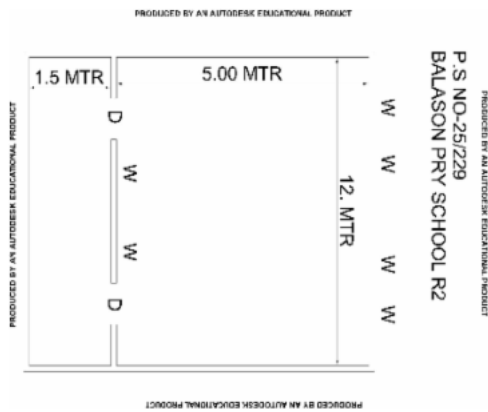

নির্বাচক নিবন্ধন আধিকারিকের স্বাক্ষর

Nazri Naksha

Google Map View

Polling Station Building Front View

Polling Station Front View

Cad View

Key MAP View

1 নাম : নেইমা খাতুন পিতার নাম : সুলিমদ্দিন বাড়ির নং : এন0156 বয়স : 29 লিঙ্গ : মহিলা	XFV1528876 ফটো উপলব্ধ	2 নাম : দিনবন্ধু অধিকারী পিতার নাম : বিমল অধিকারী বাড়ির নং : n0011 বয়স : 30 লিঙ্গ : পুরুষ	ZRS1848316 ফটো উপলব্ধ	3 নাম : সোনালী অধিকারী পিতার নাম : সুরেশ চন্দ্র অধিকারী বাড়ির নং : n0117 বয়স : 30 লিঙ্গ : মহিলা	ZRS2174456 ফটো উপলব্ধ
4 নাম : বিষ্ণু অধিকারী পিতার নাম : প্রদীপ অধিকারী বাড়ির নং : n0081 বয়স : 28 লিঙ্গ : পুরুষ	ZRS2237501 ফটো উপলব্ধ	5 নাম : অঞ্জলি রায় (অধিকারী) স্বামীর নাম : গৌতম অধিকারী বাড়ির নং : n0118 বয়স : 30 লিঙ্গ : মহিলা	ZRS1848530 ফটো উপলব্ধ	6 নাম : সুরেশ চন্দ্র অধিকারী পিতার নাম : সাতারু অধিকারী বাড়ির নং : n0117 বয়স : 69 লিঙ্গ : পুরুষ	WB/04/025/0153007 ফটো উপলব্ধ
7 নাম : মানিক অধিকারী পিতার নাম : সাতারু অধিকারী বাড়ির নং : n0117 বয়স : 42 লিঙ্গ : পুরুষ	GLQ3119898 ফটো উপলব্ধ	8 নাম : ময়না বর্মন স্বামীর নাম : রাম প্রসাদ বর্মন বাড়ির নং : n0117 বয়স : 36 লিঙ্গ : মহিলা	ZRS1111848 ফটো উপলব্ধ	9 নাম : বাবলু অধিকারী পিতার নাম : সন্তোষ অধিকারী বাড়ির নং : n0118 বয়স : 61 লিঙ্গ : পুরুষ	WB/04/025/0153001 ফটো উপলব্ধ
10 নাম : বিশোবালা অধিকারী স্বামীর নাম : বাবলু অধিকারী বাড়ির নং : n0118 বয়স : 56 লিঙ্গ : মহিলা	WB/04/025/0153002 ফটো উপলব্ধ	11 নাম : কৌশিক অধিকারী পিতার নাম : বাবলু অধিকারী বাড়ির নং : এন0001 বয়স : 25 লিঙ্গ : পুরুষ	ZRS2473122 ফটো উপলব্ধ	12 নাম : খুশি বর্মন অধিকারী স্বামীর নাম : উত্তম অধিকারী বাড়ির নং : এন0118 বয়স : 23 লিঙ্গ : মহিলা	ZRS2670438 ফটো উপলব্ধ
13 নাম : উত্তম অধিকারী পিতার নাম : বাবলু অধিকারী বাড়ির নং : n0118 বয়স : 29 লিঙ্গ : পুরুষ	ZRS2019735 ফটো উপলব্ধ	14 নাম : কবিতা অধিকারী স্বামীর নাম : বিমল অধিকারী বাড়ির নং : n0011 বয়স : 51 লিঙ্গ : মহিলা	WB/04/025/0153014 ফটো উপলব্ধ	15 নাম : মঞ্জু রায় আধিকারী স্বামীর নাম : বিষ্ণু আধিকারী বাড়ির নং : n0081 বয়স : 27 লিঙ্গ : মহিলা	ZRS2413581 ফটো উপলব্ধ
16 নাম : রঞ্জিত অধিকারী পিতার নাম : প্রিয়নাথ অধিকারী বাড়ির নং : n0110 বয়স : 53 লিঙ্গ : পুরুষ	WB/04/025/0153779 ফটো উপলব্ধ	17 নাম : কালিদাস অধিকারী পিতার নাম : সাতারু অধিকারী বাড়ির নং : n0160 বয়স : 40 লিঙ্গ : পুরুষ	WB/04/025/0153006 ফটো উপলব্ধ	18 নাম : দীনোবালা অধিকারী স্বামীর নাম : দেবারু অধিকারী বাড়ির নং : n0097 বয়স : 66 লিঙ্গ : মহিলা	WB/04/025/0153009 ফটো উপলব্ধ
19 নাম : সৈঞ্জা অধিকারী স্বামীর নাম : রঞ্জিত অধিকারী বাড়ির নং : n0110 বয়স : 45 লিঙ্গ : মহিলা	GLQ2393148 ফটো উপলব্ধ	20 নাম : চিরতা অধিকারী স্বামীর নাম : কালীদাস অধিকারী বাড়ির নং : n0117 বয়স : 43 লিঙ্গ : মহিলা	GLQ3119906 ফটো উপলব্ধ	21 নাম : খুকী অধিকারী মায়ের নাম : বিনোদীনি অধিকারী বাড়ির নং : n0117 বয়স : 35 লিঙ্গ : মহিলা	ZRS1848555 ফটো উপলব্ধ
22 নাম : দিপালী অধিকারী স্বামীর নাম : দেবেন অধিকারী বাড়ির নং : n0081 বয়স : 36 লিঙ্গ : মহিলা	ZRS1848506 ফটো উপলব্ধ	23 নাম : মানিক অধিকারী পিতার নাম : দেবেন অধিকারী বাড়ির নং : n0081 বয়স : 35 লিঙ্গ : পুরুষ	GLQ3121308 ফটো উপলব্ধ	24 নাম : খুকিবালা অধিকারী পিতার নাম : উপেন্দ্র অধিকারী বাড়ির নং : n0222 বয়স : 35 লিঙ্গ : মহিলা	ZRS1214865 ফটো উপলব্ধ
25 নাম : দেবেন অধিকারী পিতার নাম : মাতারু অধিকারী বাড়ির নং : n0081 বয়স : 55 লিঙ্গ : পুরুষ	WB/04/025/0153240 ফটো উপলব্ধ	26 নাম : বিমল অধিকারী পিতার নাম : বীরেন অধিকারী বাড়ির নং : n0011 বয়স : 56 লিঙ্গ : পুরুষ	WB/04/025/0153013 ফটো উপলব্ধ	27 নাম : গৌতম অধিকারী পিতার নাম : বাবলু অধিকারী বাড়ির নং : n0118 বয়স : 35 লিঙ্গ : পুরুষ	ZRS1216852 ফটো উপলব্ধ
28 নাম : জয়ন্তী অধিকারী স্বামীর নাম : কালিপদ অধিকারী বাড়ির নং : n0097 বয়স : 39 লিঙ্গ : মহিলা	ZRS1040260 ফটো উপলব্ধ	29 নাম : মিনতা অধিকারী স্বামীর নাম : মানিক অধিকারী বাড়ির নং : n0117 বয়স : 37 লিঙ্গ : মহিলা	GLQ4701892 ফটো উপলব্ধ	30 নাম : শোভা অধিকারী পিতার নাম : কালিদাস অধিকারী বাড়ির নং : N0160 বয়স : 24 লিঙ্গ : মহিলা	ZRS2578839 ফটো উপলব্ধ