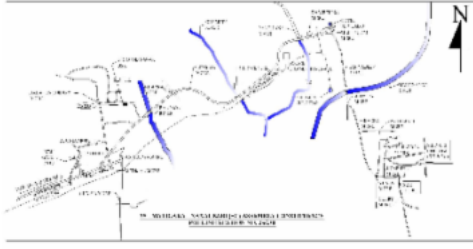

Nazri Naksha