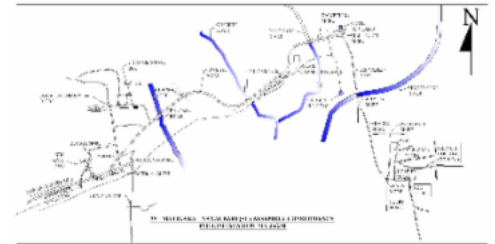

নির্বাচক নিবন্ধন আধিকারিকের স্বাক্ষর

Nazri Naksha

Google Map View

Polling Station Building Front View

Polling Station Front View

Cad View

Key MAP View

1 নাম : লীনা অধিকারী মায়ের নাম: শ্যামলী অধিকারী বাড়ির নং : n0117 বয়স : 36 লিঙ্গ : মহিলা	ZRS0763870 ফটো উপলব্ধ	2 নাম : বিশ্বজিৎ অধিকারী পিতার নাম: বিজন অধিকারী বাড়ির নং : n0117 বয়স : 29 লিঙ্গ : পুরুষ	ZRS2020493 ফটো উপলব্ধ	3 নাম : রঞ্জিত অধিকারী পিতার নাম: অক্ষয় কুমার অধিকারী বাড়ির নং : n0253 বয়স : 44 লিঙ্গ : পুরুষ	GLQ3116522 ফটো উপলব্ধ
Q 4 নাম : ধোলি অধিকারী স্বামীর নাম: অমলা অধিকারী বাড়ির নং : বয়স : 30 লিঙ্গ : মহিলা	ZRS2396232 ফটো উপলব্ধ	5 নাম : বিজন অধিকারী পিতার নাম: বরেনচন্দ্র অধিকারী বাড়ির নং : n0117 বয়স : 59 লিঙ্গ : পুরুষ	ZRS2883890 ফটো উপলব্ধ	6 নাম : বাসন্তি অধিকারী স্বামীর নাম: রঞ্জিত অধিকারী বাড়ির নং : n0253 বয়স : 40 লিঙ্গ : মহিলা	ZRS2316628 ফটো উপলব্ধ
7 নাম : অমল্যা অধিকারী পিতার নাম: অক্ষয় কুমার অধিকারী বাড়ির নং : n0253 বয়স : 42 লিঙ্গ : পুরুষ	GLQ3116530 ফটো উপলব্ধ	8 নাম : আরতী অধিকারী স্বামীর নাম: অক্ষয় কুমার অধিকারী বাড়ির নং : n0253 বয়স : 61 লিঙ্গ : মহিলা	WB/04/025/0150024 ফটো উপলব্ধ	9 নাম : সুদীপ আঢ়া পিতার নাম: প্রদীপ কুমার আঢ়া বাড়ির নং : n0178 বয়স : 42 লিঙ্গ : পুরুষ	GLQ3691540 ফটো উপলব্ধ
10 নাম : বিশ্বদীপ আঢ়া পিতার নাম: প্রদীপ আঢ়া বাড়ির নং : n0178 বয়স : 40 লিঙ্গ : পুরুষ	GLQ4618880 ফটো উপলব্ধ	11 নাম : গীতা আঢ়া স্বামীর নাম: প্রদীপকুমার আঢ়া বাড়ির নং : n0178 বয়স : 63 লিঙ্গ : মহিলা	WB/04/025/0144010 ফটো উপলব্ধ	12 নাম : সংগীতা কর্মকার (রায়) স্বামীর নাম: সুব্রতনু রায় বাড়ির নং : n0444 বয়স : 32 লিঙ্গ : মহিলা	ZRS2396091 ফটো উপলব্ধ
13 নাম : হেমন্ত রায় কাজী পিতার নাম: রনজিৎ রায় কাজী বাড়ির নং : n0397 বয়স : 37 লিঙ্গ : পুরুষ	ZRS2349132 ফটো উপলব্ধ	14 নাম : রাজ কুমারী গুপ্তা স্বামীর নাম: কমলেশ গুপ্তা বাড়ির নং : n0415 বয়স : 57 লিঙ্গ : মহিলা	ZRS3090354 ফটো উপলব্ধ	15 নাম : মনোজ কুমার গুপ্তা পিতার নাম: কমলেশ গুপ্তা বাড়ির নং : n0417 বয়স : 31 লিঙ্গ : পুরুষ	ZRS2237782 ফটো উপলব্ধ
16 নাম : অরুণ কুমার গুপ্তা পিতার নাম: কমলেশ গুপ্তা বাড়ির নং : n0284 বয়স : 37 লিঙ্গ : পুরুষ	GLQ4700589 ফটো উপলব্ধ	17 নাম : ডলি গিরি স্বামীর নাম: বাপি গিরি বাড়ির নং : n0158 বয়স : 32 লিঙ্গ : মহিলা	ZRS1849058 ফটো উপলব্ধ	18 নাম : বাপি গিরি পিতার নাম: নাথনী গিরি বাড়ির নং : n0158 বয়স : 40 লিঙ্গ : পুরুষ	GLQ4618799 ফটো উপলব্ধ
19 নাম : সনৎ ঘোষ পিতার নাম: সমরেন্দ্র নাথ ঘোষ বাড়ির নং : n0438 বয়স : 27 লিঙ্গ : পুরুষ	ZRS2369692 ফটো উপলব্ধ	20 নাম : শীলা ঘোষ স্বামীর নাম: সুশীল ঘোষ বাড়ির নং : n0118 বয়স : 45 লিঙ্গ : মহিলা	ZRS0763987 ফটো উপলব্ধ	21 নাম : সুশীল ঘোষ পিতার নাম: ষষ্টিচরন ঘোষ বাড়ির নং : n0118 বয়স : 53 লিঙ্গ : পুরুষ	WB/04/025/0144016 ফটো উপলব্ধ
22 নাম : সবিতা ঘোষ পিতার নাম: ষষ্টি চরণ ঘোষ বাড়ির নং : n0118 বয়স : 51 লিঙ্গ : মহিলা	GLQ2092310 ফটো উপলব্ধ	23 নাম : সঞ্জীব ঘোষ পিতার নাম: সমরেন্দ্র নাথ ঘোষ বাড়ির নং : এন0118 বয়স : 23 লিঙ্গ : পুরুষ	ZRS2671022 ফটো উপলব্ধ	24 নাম : সন্ধ্যারানী ঘোষ স্বামীর নাম: সমরেন্দ্র নাথ ঘোষ বাড়ির নং : n0118 বয়স : 45 লিঙ্গ : মহিলা	GLQ2092666 ফটো উপলব্ধ
25 নাম : সুকান্ত ঘোষ পিতার নাম: সুশীল ঘোষ বাড়ির নং : এন0118 বয়স : 21 লিঙ্গ : পুরুষ	ZRS3003670 ফটো উপলব্ধ	26 নাম : রীতা ঘোষ (দাস) স্বামীর নাম: অজয় ঘোষ বাড়ির নং : n0356 বয়স : 48 লিঙ্গ : মহিলা	WB/04/025/0177810 ফটো উপলব্ধ	27 নাম : পূজা চৌধুরী স্বামীর নাম: রতননাথ চৌধুরী বাড়ির নং : এন0269 বয়স : 41 লিঙ্গ : মহিলা	ZRS2770006 ফটো উপলব্ধ
28 নাম : প্রীতি টুডু পিতার নাম: সুশান্ত টুডু বাড়ির নং : এন0269 বয়স : 33 লিঙ্গ : মহিলা	ZRS1723204 ফটো উপলব্ধ	29 নাম : বাসুদেব সাহা পিতার নাম: গোপাল সাহা বাড়ির নং : এন0269 বয়স : 53 লিঙ্গ : পুরুষ	GLQ4618930 ফটো উপলব্ধ	30 নাম : স্মৃতি টুডু পিতার নাম: সুশান্ত টুডু বাড়ির নং : এন0269 বয়স : 31 লিঙ্গ : মহিলা	ZRS1723212 ফটো উপলব্ধ