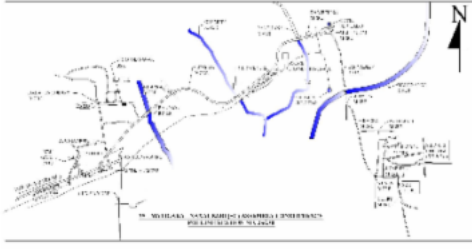

Nazri Naksha