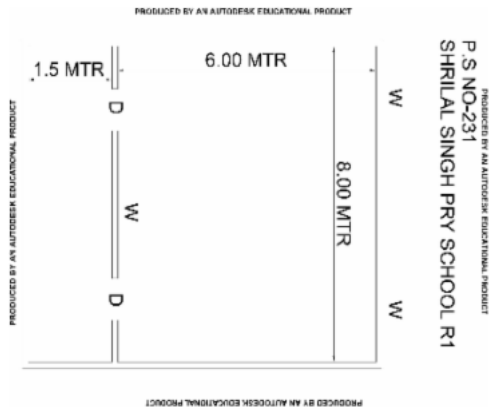

নির্বাচক নিবন্ধন আধিকারিকের স্বাক্ষর

Nazri Naksha

Google Map View

Polling Station Building Front View

Polling Station Front View

Cad View

Key MAP View

| | | | | | |
|---|---------------------------------|---|---------------------------------|--|---------------------------------|
| 1 নাম : মুক্তি রায় পিতার নাম : পরেশ রায় বাড়ির নং : নং185 বয়স : 21 লিঙ্গ : মহিলা | ZRS2946630 ফটো উপলব্ধ | 2 নাম : রাবিয়া খাতুন পিতার নাম : মোহাম্মদ মতিউর বাড়ির নং : এন0406 বয়স : 25 লিঙ্গ : মহিলা | ZRS2860062 ফটো উপলব্ধ | 3 নাম : আয়েশা খাতুন স্বামীর নাম : মহঃ কবুল বাড়ির নং : n0121 বয়স : 51 লিঙ্গ : মহিলা | WB/04/025/0525022 ফটো উপলব্ধ |
| 4 নাম : রীতা সিংহ (পাল) স্বামীর নাম : শ্যামো পাল বাড়ির নং : N0102 বয়স : 25 লিঙ্গ : মহিলা | ZRS2582575 ফটো উপলব্ধ | 5 নাম : মহঃ অসিরুল পিতার নাম : মোহাম্মদ মতিউর বাড়ির নং : 151 বয়স : 52 লিঙ্গ : পুরুষ | GLQ4343224 ফটো উপলব্ধ | 6 নাম : বেগম খাতুন স্বামীর নাম : মহঃ অসিরুল বাড়ির নং : n0132 বয়স : 51 লিঙ্গ : মহিলা | GLQ2092542 ফটো উপলব্ধ |
| 7 নাম : মহঃ সাহিদ পিতার নাম : মহঃ মতিউর বাড়ির নং : n0132 বয়স : 29 লিঙ্গ : পুরুষ | ZRS2020790 ফটো উপলব্ধ | 8 নাম : মহঃ সাগর পিতার নাম : মহঃ মজিবুদ্দিন বাড়ির নং : n0102 বয়স : 50 লিঙ্গ : পুরুষ | GLQ2093474 ফটো উপলব্ধ | 9 নাম : অলিদা খাতুন স্বামীর নাম : মহঃ সামশুল বাড়ির নং : n0103 বয়স : 43 লিঙ্গ : মহিলা | GLQ3114105 ফটো উপলব্ধ |
| 10 নাম : মহঃ ফতে আলী পিতার নাম : মহঃ মতিউর বাড়ির নং : n0102 বয়স : 76 লিঙ্গ : পুরুষ | WB/04/025/0147223 ফটো উপলব্ধ | 11 নাম : মহঃ মুকতার হুসেন পিতার নাম : মহঃ ফতে আলী বাড়ির নং : n0102 বয়স : 53 লিঙ্গ : পুরুষ | WB/04/025/0147226 ফটো উপলব্ধ | 12 নাম : সৌরোষী রয় মায়ের নাম : পূর্ণিমা রয় বাড়ির নং : এন0004 বয়স : 26 লিঙ্গ : মহিলা | TJR2021376 ফটো উপলব্ধ |
| 13 নাম : মহঃ রাইজুল পিতার নাম : মহঃ মজিবুদ্দিন বাড়ির নং : n0101 বয়স : 50 লিঙ্গ : পুরুষ | WB/04/025/0147217 ফটো উপলব্ধ | 14 নাম : হাজিরা খাতুন স্বামীর নাম : মোহাম্মদ মঞ্জুর মিয়া বাড়ির নং : n0101 বয়স : 39 লিঙ্গ : মহিলা | ZRS1217876 ফটো উপলব্ধ | 15 নাম : ফতেমা খাতুন স্বামীর নাম : মহঃ সাগর বাড়ির নং : n0102 বয়স : 44 লিঙ্গ : মহিলা | GLQ2093482 ফটো উপলব্ধ |
| 16 নাম : হাসিনা বেগম স্বামীর নাম : মোহাম্মদ সহশান বাড়ির নং : n0101 বয়স : 36 লিঙ্গ : মহিলা | ZRS1491836 ফটো উপলব্ধ | 17 নাম : বিপুল মোহন্ত পিতার নাম : বিশ্ব নাথ মোহন্ত বাড়ির নং : এন0001 বয়স : 37 লিঙ্গ : পুরুষ | TFC1160332 ফটো উপলব্ধ | 18 নাম : মহঃ আলম পিতার নাম : মহঃ সাহিদুল বাড়ির নং : n0310 বয়স : 37 লিঙ্গ : পুরুষ | ZRS1492297 ফটো উপলব্ধ |
| 19 নাম : রফিকুল ইসলাম মহঃ পিতার নাম : হোসেন আলি বাড়ির নং : n0368 বয়স : 54 লিঙ্গ : পুরুষ | WB/04/025/0117084 ফটো উপলব্ধ | 20 নাম : মোহাম্মদ কবুল পিতার নাম : মুহাম্মদ মতিউর বাড়ির নং : রামকৃষ্ণ জোত বয়স : 45 লিঙ্গ : পুরুষ | GLQ3693421 ফটো উপলব্ধ | 21 নাম : আজিমা খাতুন স্বামীর নাম : মহঃ মানিক বাড়ির নং : n0100 বয়স : 41 লিঙ্গ : মহিলা | BQT1959170 ফটো উপলব্ধ |
| 22 নাম : মোহাম্মদ সামসুল পিতার নাম : মহঃ খমির বাড়ির নং : n0103 বয়স : 47 লিঙ্গ : পুরুষ | GLQ3114097 ফটো উপলব্ধ | 23 নাম : মহঃ আসরাফুল পিতার নাম : মহঃ মতিউর বাড়ির নং : n0132 বয়স : 29 লিঙ্গ : পুরুষ | ZRS2020782 ফটো উপলব্ধ | 24 নাম : সুশীল চন্দ্র বর্মণ পিতার নাম : যতীন্দ্র নাথ বর্মণ বাড়ির নং : n0151 বয়স : 53 লিঙ্গ : পুরুষ | WB/04/025/0142003 ফটো উপলব্ধ |
| 25 নাম : বুলবুলী নেসা স্বামীর নাম : মহঃ নূর আলি বাড়ির নং : n0121 বয়স : 40 লিঙ্গ : মহিলা | XEQ1168699 ফটো উপলব্ধ | 26 নাম : সহিদা খাতুন স্বামীর নাম : মহঃ মোতরুল বাড়ির নং : n0106 বয়স : 52 লিঙ্গ : মহিলা | GLQ3693355 ফটো উপলব্ধ | 27 নাম : মহঃ কবুল পিতার নাম : মহঃ মতিউর বাড়ির নং : ইউস নং222 বয়স : 55 লিঙ্গ : পুরুষ | ZRS2535771 ফটো উপলব্ধ |
| 28 নাম : গুল বানু নেছা স্বামীর নাম : মহঃ আলম বাড়ির নং : n0151 বয়স : 42 লিঙ্গ : মহিলা | GLQ3113925 ফটো উপলব্ধ | 29 নাম : মহঃ আসরাফ পিতার নাম : মহঃ কবুল বাড়ির নং : n0121 বয়স : 29 লিঙ্গ : পুরুষ | ZRS2070035 ফটো উপলব্ধ | 30 নাম : সমীনা খাতুন স্বামীর নাম : মহঃ রহমান হোসেন বাড়ির নং : n0182 বয়স : 56 লিঙ্গ : মহিলা | WB/04/025/0147207 ফটো উপলব্ধ |