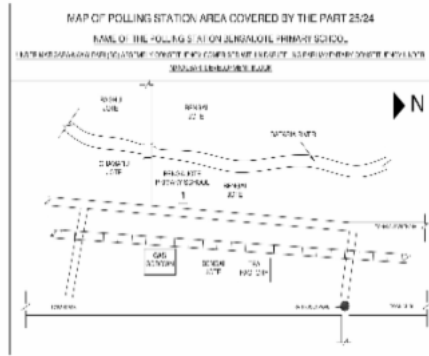

Nazri Naksha