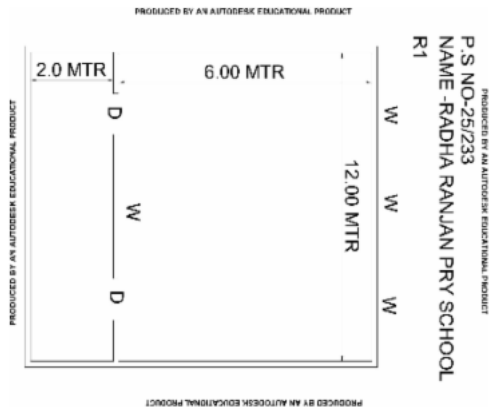

নির্বাচক নিবন্ধন আধিকারিকের স্বাক্ষর

Nazri Naksha

Google Map View

Polling Station Building Front View

Polling Station Front View

Cad View

Key MAP View

1 নাম : সোমা দেব স্বামীর নাম: পরিতোষ দেব বাড়ির নং : 44 বয়স : 50 লিঙ্গ : মহিলা	XJL0020651 ফটো উপলব্ধ	2 নাম : বিকাশচন্দ্র অধিকারী পিতার নাম: হরিকিংকর অধিকারী বাড়ির নং : n0684 বয়স : 67 লিঙ্গ : পুরুষ	MHX3073087 ফটো উপলব্ধ	Q 3 নাম : নিরুপা ইয়োলমো স্বামীর নাম: অরুণ ইয়োলমো বাড়ির নং : বয়স : 46 লিঙ্গ : মহিলা	ZRS1683408 ফটো উপলব্ধ
4 নাম : নিবেদিতা কুন্ডু স্বামীর নাম: আশীষ পাল বাড়ির নং : n0606 বয়স : 34 লিঙ্গ : মহিলা	ZRS2176964 ফটো উপলব্ধ	5 নাম : রেনু কুমারী মায়ের নাম: কুমলী সহায় বাড়ির নং : n0521 বয়স : 57 লিঙ্গ : মহিলা	ZRS2021962 ফটো উপলব্ধ	6 নাম : অসীম কর পিতার নাম: সুবলচন্দ্র কর বাড়ির নং : এন0157 বয়স : 53 লিঙ্গ : পুরুষ	WB/04/025/0174274 ফটো উপলব্ধ
7 নাম : মনোজ দাস পিতার নাম: মতিলাল দাস বাড়ির নং : n0157 বয়স : 41 লিঙ্গ : পুরুষ	GLQ4209565 ফটো উপলব্ধ	8 নাম : মীনা কর্মকার স্বামীর নাম: সুভাষ কর্মকার বাড়ির নং : n0457 বয়স : 71 লিঙ্গ : মহিলা	ZRS1346626 ফটো উপলব্ধ	9 নাম : চুম্ফী রয় পিতার নাম: সুভাষ চন্দ্র কর্মকার বাড়ির নং : n0457 বয়স : 45 লিঙ্গ : মহিলা	ZRS1041607 ফটো উপলব্ধ
10 নাম : গৌতম কর্মকার পিতার নাম: নারায়ন চন্দ্র কর্মকার বাড়ির নং : এন0442 বয়স : 54 লিঙ্গ : পুরুষ	ZRS2022358 ফটো উপলব্ধ	Q 11 নাম : দীপক কর্মকার পিতার নাম: দীলিপ কর্মকার বাড়ির নং : বয়স : 29 লিঙ্গ : পুরুষ	ZRS2238103 ফটো উপলব্ধ	12 নাম : সুশ্রী কর্মকার পিতার নাম: গৌতম কর্মকার বাড়ির নং : শান্তিপুর বয়স : 20 লিঙ্গ : মহিলা	ZRS3003225 ফটো উপলব্ধ
13 নাম : প্রসেনজীত কাননগো মায়ের নাম: প্রণতি কাননগো বাড়ির নং : এন0001 বয়স : 53 লিঙ্গ : পুরুষ	ZRS2935393 ফটো উপলব্ধ	14 নাম : অভিজিৎ কাননগো পিতার নাম: মিলনকান্তি কাননগো বাড়ির নং : n0458 বয়স : 52 লিঙ্গ : পুরুষ	ZRS1219187 ফটো উপলব্ধ	15 নাম : শুভ্রজিৎ কাননগো পিতার নাম: মিলনকান্তি কাননগো বাড়ির নং : n0458 বয়স : 47 লিঙ্গ : পুরুষ	ZRS1219104 ফটো উপলব্ধ
16 নাম : মৌসুমী চন্দ্র কেরকেটা স্বামীর নাম: সুশীল রাজেশ কেরকেটা বাড়ির নং : n0216 বয়স : 55 লিঙ্গ : মহিলা	WB/04/026/024074 ফটো উপলব্ধ	17 নাম : সুশীল রাজেশ কেরকেটা পিতার নাম: ফ্রান্সিস কেরকেটা বাড়ির নং : n0216 বয়স : 62 লিঙ্গ : পুরুষ	BW/04/026/624051 ফটো উপলব্ধ	18 নাম : রনিত আদিত্য কেরকেটা পিতার নাম: সুশীল রাজেশ কেরকেটা বাড়ির নং : এন0216 বয়স : 23 লিঙ্গ : পুরুষ	ZRS2673176 ফটো উপলব্ধ
Q 19 নাম : বাপি সেন গুপ্তা পিতার নাম: আর না সেন গুপ্তা বাড়ির নং : চৈতন্যপুর বয়স : 32 লিঙ্গ : পুরুষ	ZRS2500056 ফটো উপলব্ধ	20 নাম : সারদা গুরুং স্বামীর নাম: গণেশ নাথ গুরুং বাড়ির নং : n0061 বয়স : 58 লিঙ্গ : মহিলা	ZRS1850635 ফটো উপলব্ধ	21 নাম : অরুণ ইয়ালমো পিতার নাম: দাওয়া ইয়ালমো বাড়ির নং : n0061 বয়স : 50 লিঙ্গ : পুরুষ	ZRS1850510 ফটো উপলব্ধ
22 নাম : গ্রুসা গুরুং পিতার নাম: গণেশনাথ গুরুং বাড়ির নং : n0061 বয়স : 39 লিঙ্গ : মহিলা	ZRS1850627 ফটো উপলব্ধ	23 নাম : কৌশিক গুহ পিতার নাম: গোবিন্দ চন্দ্র গুহ বাড়ির নং : n0208 বয়স : 33 লিঙ্গ : পুরুষ	ZRS1683713 ফটো উপলব্ধ	24 নাম : বিথীকা গুহ স্বামীর নাম: গোবিন্দ চন্দ্র গুহ বাড়ির নং : n0446 বয়স : 67 লিঙ্গ : মহিলা	WB/06/032/471628 ফটো উপলব্ধ
25 নাম : প্রমিতা গুহ পিতার নাম: প্রদ্যুত গুহ বাড়ির নং : এন0023 বয়স : 32 লিঙ্গ : মহিলা	ZRS2770576 ফটো উপলব্ধ	26 নাম : সুনন্দা গুহা স্বামীর নাম: প্রদ্যুত গুহা বাড়ির নং : কৃষ্ণ বয়স : 62 লিঙ্গ : মহিলা	ZRS2499978 ফটো উপলব্ধ	27 নাম : প্রদ্যুত গুহা অন্যান্য: সুনন্দা গুহা বাড়ির নং : কৃষ্ণ বয়স : 67 লিঙ্গ : পুরুষ	ZRS2499986 ফটো উপলব্ধ
Q 28 নাম : মিঠুন ঘোষ পিতার নাম: পরিতোষ চন্দ্র ঘোষ বাড়ির নং : বয়স : 29 লিঙ্গ : পুরুষ	ZRS2238111 ফটো উপলব্ধ	29 নাম : সোমনাথ ঘোষ পিতার নাম: অমিয় কুমার ঘোষ বাড়ির নং : n0207 বয়স : 50 লিঙ্গ : পুরুষ	ZRS1345867 ফটো উপলব্ধ	30 নাম : সম্পা দত্ত ভৌমিক স্বামীর নাম: মানবেন্দ্র ভৌমিক বাড়ির নং : 001 বয়স : 36 লিঙ্গ : মহিলা	IKL1269562 ফটো উপলব্ধ