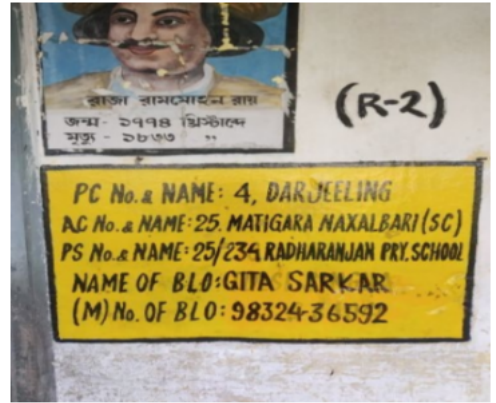

নির্বাচক নিবন্ধন আধিকারিকের স্বাক্ষর

Nazri Naksha

Google Map View

Polling Station Building Front View

Polling Station Front View

Cad View

Key MAP View

1 নাম : সোঈবাম জনি পিতার নাম: সোইবাম ইবোয়াইমা সিংহ বাড়ির নং : হাউস নং. 755 বয়স : 40 লিঙ্গ : পুরুষ	BTL0300491 ফটো উপলব্ধ	2 নাম : সোইবাম মংগোলেইমা দেবী স্বামীর নাম: সোইবাম ইবোয়াইমা সিংহ বাড়ির নং : এন0001 বয়স : 66 লিঙ্গ : মহিলা	BTL0300509 ফটো উপলব্ধ	3 নাম : রিজ্জা অধিকারী স্বামীর নাম: গৌরাজ সুন্দর অধিকারী বাড়ির নং : 492 বয়স : 73 লিঙ্গ : মহিলা	GLQ4698668 ফটো উপলব্ধ
4 নাম : পারু রাই অধিকারী স্বামীর নাম: সত্যজিৎ অধিকারী বাড়ির নং : এন0492 বয়স : 36 লিঙ্গ : মহিলা	ZRS2477446 ফটো উপলব্ধ	5 নাম : সত্যজিৎ অধিকারী পিতার নাম: গৌরাজ সুন্দর অধিকারী বাড়ির নং : 492 বয়স : 43 লিঙ্গ : পুরুষ	GLQ4616710 ফটো উপলব্ধ	6 নাম : নবীন কুন্ডু পিতার নাম: রনজীত কুন্ডু বাড়ির নং : এন0001 বয়স : 21 লিঙ্গ : পুরুষ	ZRS2917011 ফটো উপলব্ধ
7 নাম : সোল্জার কুমারী স্বামীর নাম: সঞ্জয় কুমার গাঙ্গুলী বাড়ির নং : চেতনাপুর বয়স : 26 লিঙ্গ : মহিলা	ZRS2673366 ফটো উপলব্ধ	8 নাম : ছবি কর্মকার স্বামীর নাম: দীলিপ কর্মকার বাড়ির নং : n0641 বয়স : 53 লিঙ্গ : মহিলা	ZRS2349355 ফটো উপলব্ধ	9 নাম : রোহন অনিকেত কেরকেটা পিতার নাম: সুশীল রাজেশ কেরকেটা বাড়ির নং : n0702 বয়স : 27 লিঙ্গ : পুরুষ	ZRS2397248 ফটো উপলব্ধ
10 নাম : পুষ্প ঘোষ স্বামীর নাম: বিদ্যুৎ ঘোষ বাড়ির নং : n0879 বয়স : 38 লিঙ্গ : মহিলা	ZRS2541837 ফটো উপলব্ধ	11 নাম : মোমিতা চক্রবর্তী স্বামীর নাম: দেবমাল্য চক্রবর্তী বাড়ির নং : এন0001 বয়স : 45 লিঙ্গ : মহিলা	ZRS2498731 ফটো উপলব্ধ	12 নাম : সঞ্জয় রায় পিতার নাম: ভবেন্দ্র নাথ রায় বাড়ির নং : n0272 বয়স : 43 লিঙ্গ : পুরুষ	GLQ4210019 ফটো উপলব্ধ
13 নাম : জবা রায় স্বামীর নাম: সঞ্জয় রায় বাড়ির নং : n0272 বয়স : 38 লিঙ্গ : মহিলা	ZRS1683986 ফটো উপলব্ধ	14 নাম : দেবমাল্য চক্রবর্তী পিতার নাম: ধরানাথ চক্রবর্তী বাড়ির নং : 3সী মালাংচা রেসিডেন্সী বয়স : 47 লিঙ্গ : পুরুষ	ZRS1717057 ফটো উপলব্ধ	15 নাম : রুমা চক্রবর্তী স্বামীর নাম: সুদীপ দাস বাড়ির নং : এন0126 বয়স : 48 লিঙ্গ : মহিলা	CQJ2730547 ফটো উপলব্ধ
16 নাম : প্রহ্লাদ সিংহ পিতার নাম: ননীলাল সিংহ বাড়ির নং : n0277 বয়স : 41 লিঙ্গ : পুরুষ	GLQ3679313 ফটো উপলব্ধ	17 নাম : অরুণ কুমার চৌধুরী পিতার নাম: মৃত রাম বাবু চৌধুরী বাড়ির নং : 00 বয়স : 49 লিঙ্গ : পুরুষ	ZRS2846079 ফটো উপলব্ধ	18 নাম : হিমাংক চৌধুরী পিতার নাম: অরুণ কুমার চৌধুরী বাড়ির নং : 00 বয়স : 25 লিঙ্গ : পুরুষ	ZRS3033164 ফটো উপলব্ধ
19 নাম : স্বর্নালী চৌধুরী পিতার নাম: অজয় চন্দ্র চৌধুরী বাড়ির নং : এন0152 বয়স : 34 লিঙ্গ : মহিলা	ZRS1355528 ফটো উপলব্ধ	20 নাম : সোন বাহাদুর ছেত্রী পিতার নাম: হেম বাহাদুর ছেত্রী বাড়ির নং : n0270 বয়স : 38 লিঙ্গ : পুরুষ	ZRS0782615 ফটো উপলব্ধ	21 নাম : রিনা ছেত্রী স্বামীর নাম: হেম বাহাদুর ছেত্রী বাড়ির নং : 476 ছেত্রী নিবাস বয়স : 55 লিঙ্গ : মহিলা	ZRS1042100 ফটো উপলব্ধ
22 নাম : নিরুপা ছেত্রী স্বামীর নাম: নির্মল ছেত্রী বাড়ির নং : N0067 বয়স : 45 লিঙ্গ : মহিলা	ZRS2022077 ফটো উপলব্ধ	23 নাম : হেম বাহাদুর ছেত্রী পিতার নাম: হিমাল ছেত্রী বাড়ির নং : 476 ছেত্রী নিবাস বয়স : 67 লিঙ্গ : পুরুষ	ZRS2177095 ফটো উপলব্ধ	24 নাম : নির্মল ছেত্রী পিতার নাম: মন বাহাদুর ছেত্রী বাড়ির নং : N0067 বয়স : 51 লিঙ্গ : পুরুষ	ZRS2477347 ফটো উপলব্ধ
25 নাম : অঞ্জলি ছেত্রী পিতার নাম: নির্মল ছেত্রী বাড়ির নং : এন0067 বয়স : 22 লিঙ্গ : মহিলা	ZRS2835619 ফটো উপলব্ধ	26 নাম : মনিষ ছেত্রী পিতার নাম: হেম বাহাদুর ছেত্রী বাড়ির নং : 476 ছেত্রী নিবাস বয়স : 34 লিঙ্গ : পুরুষ	ZRS1403583 ফটো উপলব্ধ	27 নাম : নিতু কুমারী বা পিতার নাম: বীনোয় চ বা বাড়ির নং : নং0159 বয়স : 34 লিঙ্গ : মহিলা	ZMJ1680248 ফটো উপলব্ধ
28 নাম : প্রসান্ত কুমার বা পিতার নাম: অভয় চন্দ্র বা বাড়ির নং : n0324 বয়স : 38 লিঙ্গ : পুরুষ	ZRS1218775 ফটো উপলব্ধ	29 নাম : সীমা বা স্বামীর নাম: শিবেন্দ্র বা বাড়ির নং : 1 বয়স : 35 লিঙ্গ : মহিলা	ZRS2500114 ফটো উপলব্ধ	30 নাম : অভয় চন্দ্র বা পিতার নাম: মনিন্দ্রনাথ বা বাড়ির নং : n0330 বয়স : 64 লিঙ্গ : পুরুষ	ZRS1218791 ফটো উপলব্ধ