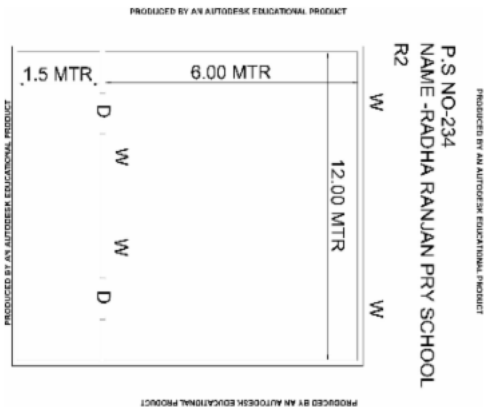

নির্বাচক নিবন্ধন আধিকারিকের স্বাক্ষর

Nazri Naksha

Google Map View

Polling Station Building Front View

Polling Station Front View

Cad View

Key MAP View

1 নাম : সোঈবাম জনি পিতার নাম: সোইবাম ইবোয়াইমা সিংহ বাড়ির নং : হাউস নং. 755 বয়স : 40 লিঙ্গ : পুরুষ	BTL0300491 ফটো উপলব্ধ	2 নাম : সোইবাম মংগোলেইমা দেবী স্বামীর নাম: সোইবাম ইবোয়াইমা সিংহ বাড়ির নং : এন0001 বয়স : 66 লিঙ্গ : মহিলা	BTL0300509 ফটো উপলব্ধ	3 নাম : রিজ্জা অধিকারী স্বামীর নাম: গৌরাজ সুন্দর অধিকারী বাড়ির নং : 492 বয়স : 73 লিঙ্গ : মহিলা	GLQ4698668 ফটো উপলব্ধ
4 নাম : পারু রাই অধিকারী স্বামীর নাম: সত্যজিৎ অধিকারী বাড়ির নং : এন0492 বয়স : 36 লিঙ্গ : মহিলা	ZRS2477446 ফটো উপলব্ধ	5 নাম : সত্যজিৎ অধিকারী পিতার নাম: গৌরাজ সুন্দর অধিকারী বাড়ির নং : 492 বয়স : 43 লিঙ্গ : পুরুষ	GLQ4616710 ফটো উপলব্ধ	6 নাম : নবীন কুন্ডু পিতার নাম: রনজীত কুন্ডু বাড়ির নং : এন0001 বয়স : 21 লিঙ্গ : পুরুষ	ZRS2917011 ফটো উপলব্ধ
7 নাম : সোল্জার কুমারী স্বামীর নাম: সঞ্জয় কুমার গাঙ্গুলী বাড়ির নং : চেতনাপুর বয়স : 26 লিঙ্গ : মহিলা	ZRS2673366 ফটো উপলব্ধ	8 নাম : ছবি কর্মকার স্বামীর নাম: দীলিপ কর্মকার বাড়ির নং : n0641 বয়স : 53 লিঙ্গ : মহিলা	ZRS2349355 ফটো উপলব্ধ	9 নাম : রোহন অনিকেত কেরকেটা পিতার নাম: সুশীল রাজেশ কেরকেটা বাড়ির নং : n0702 বয়স : 27 লিঙ্গ : পুরুষ	ZRS2397248 ফটো উপলব্ধ
10 নাম : পুষ্প ঘোষ স্বামীর নাম: বিদ্যুৎ ঘোষ বাড়ির নং : n0879 বয়স : 38 লিঙ্গ : মহিলা	ZRS2541837 ফটো উপলব্ধ	11 নাম : মোমিতা চক্রবর্তী স্বামীর নাম: দেবমাল্য চক্রবর্তী বাড়ির নং : এন0001 বয়স : 45 লিঙ্গ : মহিলা	ZRS2498731 ফটো উপলব্ধ	12 নাম : সঞ্জয় রায় পিতার নাম: ভবেন্দ্র নাথ রায় বাড়ির নং : n0272 বয়স : 43 লিঙ্গ : পুরুষ	GLQ4210019 ফটো উপলব্ধ
13 নাম : জবা রায় স্বামীর নাম: সঞ্জয় রায় বাড়ির নং : n0272 বয়স : 38 লিঙ্গ : মহিলা	ZRS1683986 ফটো উপলব্ধ	14 নাম : দেবমাল্য চক্রবর্তী পিতার নাম: ধরানাথ চক্রবর্তী বাড়ির নং : 3সী মালাংচা রেসিডেন্সী বয়স : 47 লিঙ্গ : পুরুষ	ZRS1717057 ফটো উপলব্ধ	15 নাম : রুমা চক্রবর্তী স্বামীর নাম: সুদীপ দাস বাড়ির নং : এন0126 বয়স : 48 লিঙ্গ : মহিলা	CQJ2730547 ফটো উপলব্ধ
16 নাম : প্রহ্লাদ সিংহ পিতার নাম: ননীলাল সিংহ বাড়ির নং : n0277 বয়স : 41 লিঙ্গ : পুরুষ	GLQ3679313 ফটো উপলব্ধ	17 নাম : অরুণ কুমার চৌধুরী পিতার নাম: মৃত রাম বাবু চৌধুরী বাড়ির নং : 00 বয়স : 49 লিঙ্গ : পুরুষ	ZRS2846079 ফটো উপলব্ধ	18 নাম : হিমাংক চৌধুরী পিতার নাম: অরুণ কুমার চৌধুরী বাড়ির নং : 00 বয়স : 25 লিঙ্গ : পুরুষ	ZRS3033164 ফটো উপলব্ধ
19 নাম : স্বর্নালী চৌধুরী পিতার নাম: অজয় চন্দ্র চৌধুরী বাড়ির নং : এন0152 বয়স : 34 লিঙ্গ : মহিলা	ZRS1355528 ফটো উপলব্ধ	20 নাম : সোন বাহাদুর ছেত্রী পিতার নাম: হেম বাহাদুর ছেত্রী বাড়ির নং : n0270 বয়স : 38 লিঙ্গ : পুরুষ	ZRS0782615 ফটো উপলব্ধ	21 নাম : রিনা ছেত্রী স্বামীর নাম: হেম বাহাদুর ছেত্রী বাড়ির নং : 476 ছেত্রী নিবাস বয়স : 55 লিঙ্গ : মহিলা	ZRS1042100 ফটো উপলব্ধ
22 নাম : নিরুপা ছেত্রী স্বামীর নাম: নির্মল ছেত্রী বাড়ির নং : N0067 বয়স : 45 লিঙ্গ : মহিলা	ZRS2022077 ফটো উপলব্ধ	23 নাম : হেম বাহাদুর ছেত্রী পিতার নাম: হিমাল ছেত্রী বাড়ির নং : 476 ছেত্রী নিবাস বয়স : 67 লিঙ্গ : পুরুষ	ZRS2177095 ফটো উপলব্ধ	24 নাম : নির্মল ছেত্রী পিতার নাম: মন বাহাদুর ছেত্রী বাড়ির নং : N0067 বয়স : 51 লিঙ্গ : পুরুষ	ZRS2477347 ফটো উপলব্ধ
25 নাম : অঞ্জলি ছেত্রী পিতার নাম: নির্মল ছেত্রী বাড়ির নং : এন0067 বয়স : 22 লিঙ্গ : মহিলা	ZRS2835619 ফটো উপলব্ধ	26 নাম : মনিষ ছেত্রী পিতার নাম: হেম বাহাদুর ছেত্রী বাড়ির নং : 476 ছেত্রী নিবাস বয়স : 34 লিঙ্গ : পুরুষ	ZRS1403583 ফটো উপলব্ধ	27 নাম : নিতু কুমারী বা পিতার নাম: বীনোয় চ বা বাড়ির নং : নং0159 বয়স : 34 লিঙ্গ : মহিলা	ZMJ1680248 ফটো উপলব্ধ
28 নাম : প্রসান্ত কুমার বা পিতার নাম: অভয় চন্দ্র বা বাড়ির নং : n0324 বয়স : 38 লিঙ্গ : পুরুষ	ZRS1218775 ফটো উপলব্ধ	29 নাম : সীমা বা স্বামীর নাম: শিবেন্দ্র বা বাড়ির নং : 1 বয়স : 35 লিঙ্গ : মহিলা	ZRS2500114 ফটো উপলব্ধ	30 নাম : অভয় চন্দ্র বা পিতার নাম: মনিন্দ্রনাথ বা বাড়ির নং : n0330 বয়স : 64 লিঙ্গ : পুরুষ	ZRS1218791 ফটো উপলব্ধ