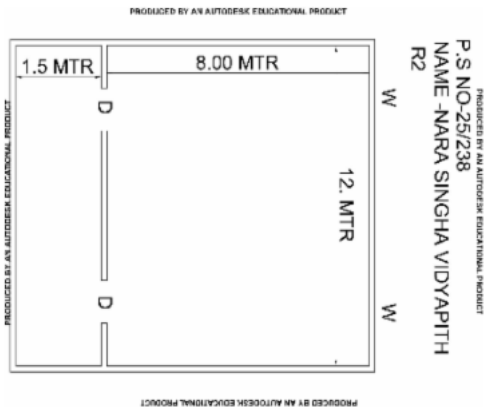

নির্বাচক নিবন্ধন আধিকারিকের স্বাক্ষর

Nazri Naksha

Google Map View

Polling Station Building Front View

Polling Station Front View

Cad View

Key MAP View

বিধানসভা নির্বাচনক্ষেত্রের নং, নাম : 25-মাটিগাড়া - নল্লালবাড়ি  
ভাগ নং, নাম : 1-মিলিটারী রোড