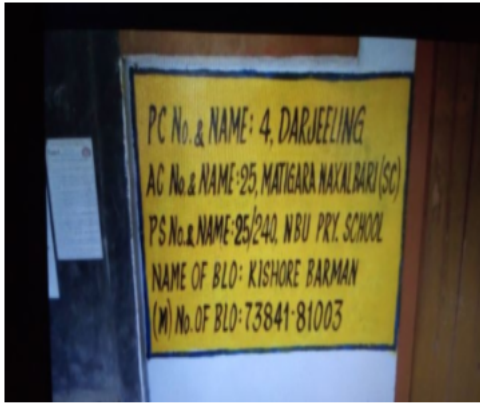

নির্বাচক নিবন্ধন আধিকারিকের স্বাক্ষর

Nazri Naksha

Google Map View

Polling Station Building Front View

Polling Station Front View

Cad View

Key MAP View

1 নাম : জিয়াউল হক পিতার নাম: কলিমুদ্দিন বাড়ির নং : n0288 বয়স : 45 লিঙ্গ : পুরুষ	ZRS1349216 ফটো উপলব্ধ	2 নাম : রুবাব রাজ পিতার নাম: মুহম্মদ রাজ বাড়ির নং : 21 বয়স : 24 লিঙ্গ : মহিলা	ZRS2650877 ফটো উপলব্ধ	3 নাম : আরতি ঘোষ স্বামীর নাম: অখিল ঘোষ বাড়ির নং : n0093 বয়স : 64 লিঙ্গ : মহিলা	GLQ2391019 ফটো উপলব্ধ
4 নাম : অরুণ ঘোষ পিতার নাম: অখিল ঘোষ বাড়ির নং : n0093 বয়স : 34 লিঙ্গ : পুরুষ	ZRS1349091 ফটো উপলব্ধ	5 নাম : অখিল ঘোষ পিতার নাম: সুধীর বাড়ির নং : n0093 বয়স : 69 লিঙ্গ : পুরুষ	GLQ2391001 ফটো উপলব্ধ	Q 6 নাম : রোশন কৈরলা পিতার নাম: নির্মল কৈরলা বাড়ির নং : এন1000 বয়স : 37 লিঙ্গ : পুরুষ	ZRS2771095 ফটো উপলব্ধ
7 নাম : দীপংকর বসাক পিতার নাম: অবল বসাক বাড়ির নং : এন1000 বয়স : 41 লিঙ্গ : পুরুষ	JGJ5079082 ফটো উপলব্ধ	8 নাম : বন্ধিম অধিকারী পিতার নাম: হরেকৃষ্ণ অধিকারী বাড়ির নং : n0169 বয়স : 54 লিঙ্গ : পুরুষ	GLQ4616173 ফটো উপলব্ধ	9 নাম : অপর্ণা অধিকারী স্বামীর নাম: বন্ধিম অধিকারী বাড়ির নং : 20 বয়স : 50 লিঙ্গ : মহিলা	GLQ4616181 ফটো উপলব্ধ
10 নাম : উষা দেবী ঈশ্বর স্বামীর নাম: বিজয় কুমার ঈশ্বর বাড়ির নং : n0159 বয়স : 47 লিঙ্গ : মহিলা	WB/04/025/0126306 ফটো উপলব্ধ	11 নাম : অবদেশ কুমার ঈশ্বর পিতার নাম: বিজয় কুমার ঈশ্বর বাড়ির নং : n0159 বয়স : 37 লিঙ্গ : পুরুষ	ZRS1116359 ফটো উপলব্ধ	12 নাম : নীতেশ কুমার ঈশ্বর পিতার নাম: বিজয় কুমার ঈশ্বর বাড়ির নং : n0159 বয়স : 30 লিঙ্গ : পুরুষ	ZRS1349026 ফটো উপলব্ধ
13 নাম : বলরাম ঈশ্বর পিতার নাম: বিজয় কুমার ঈশ্বর বাড়ির নং : n0159 বয়স : 28 লিঙ্গ : পুরুষ	ZRS2179208 ফটো উপলব্ধ	14 নাম : কৃষ্ণ কুমার ঈশ্বর পিতার নাম: বিজয় কুমার ঈশ্বর বাড়ির নং : n0159 বয়স : 30 লিঙ্গ : পুরুষ	ZRS1853563 ফটো উপলব্ধ	15 নাম : স্বস্তিক একা পিতার নাম: জাকারিয়াস একা বাড়ির নং : এন0001 বয়স : 54 লিঙ্গ : পুরুষ	ZRS2649135 ফটো উপলব্ধ
16 নাম : শিরীন জেনিফার একা পিতার নাম: স্বস্তিক একা বাড়ির নং : 01 বয়স : 21 লিঙ্গ : মহিলা	ZRS3001245 ফটো উপলব্ধ	17 নাম : দীপক একা পিতার নাম: আলবিনুস একা বাড়ির নং : n0451 বয়স : 40 লিঙ্গ : পুরুষ	BQT3278884 ফটো উপলব্ধ	18 নাম : তৃষ্টি একা স্বামীর নাম: দীপক একা বাড়ির নং : n0440 বয়স : 26 লিঙ্গ : মহিলা	ZRS2543114 ফটো উপলব্ধ
19 নাম : জবা ওড়াও (সিং) স্বামীর নাম: সোমনাথ ওড়াও বাড়ির নং : n0344 বয়স : 35 লিঙ্গ : মহিলা	ZRS1019371 ফটো উপলব্ধ	20 নাম : নেহা ওরাও পিতার নাম: রাজু ওরাও বাড়ির নং : n0394 বয়স : 28 লিঙ্গ : মহিলা	ZRS2319663 ফটো উপলব্ধ	21 নাম : কুলু ওরাও স্বামীর নাম: রতিলাল ওরাও বাড়ির নং : n0198 বয়স : 45 লিঙ্গ : মহিলা	GLQ3675287 ফটো উপলব্ধ
22 নাম : ফুলমনি ওরাও স্বামীর নাম: ধামী ওরাও বাড়ির নং : n0096 বয়স : 63 লিঙ্গ : মহিলা	WB/04/025/0120002 ফটো উপলব্ধ	23 নাম : বিনয় ওরাও পিতার নাম: ধানী ওরাও বাড়ির নং : n0096 বয়স : 43 লিঙ্গ : পুরুষ	GLQ3094893 ফটো উপলব্ধ	24 নাম : সুরেশ ওরাও পিতার নাম: বলদেব ওরাও বাড়ির নং : n0097 বয়স : 36 লিঙ্গ : পুরুষ	ZRS1220995 ফটো উপলব্ধ
25 নাম : সোহানী ওরাও স্বামীর নাম: সুনীল ওরাও বাড়ির নং : n0095 বয়স : 43 লিঙ্গ : মহিলা	CGT2596948 ফটো উপলব্ধ	26 নাম : সুনীল ওরাও পিতার নাম: লচ্ছু ওরাও বাড়ির নং : n0095 বয়স : 40 লিঙ্গ : পুরুষ	GLQ3094919 ফটো উপলব্ধ	27 নাম : মালো ওরাও স্বামীর নাম: সোমরা ওরাও বাড়ির নং : n0098 বয়স : 68 লিঙ্গ : মহিলা	WB/04/025/0120015 ফটো উপলব্ধ
28 নাম : বাবুলাল ওরাও পিতার নাম: সোমরা ওরাও বাড়ির নং : n0098 বয়স : 37 লিঙ্গ : পুরুষ	GLQ4698015 ফটো উপলব্ধ	29 নাম : মহিমা ওরাও হোরো স্বামীর নাম: সুকদেব ওরাও বাড়ির নং : n0097 বয়স : 37 লিঙ্গ : মহিলা	ZRS2024685 ফটো উপলব্ধ	30 নাম : রাজু ওরাও পিতার নাম: লচ্ছু ওরাও বাড়ির নং : n0095 বয়স : 64 লিঙ্গ : পুরুষ	WB/04/025/0120006 ফটো উপলব্ধ