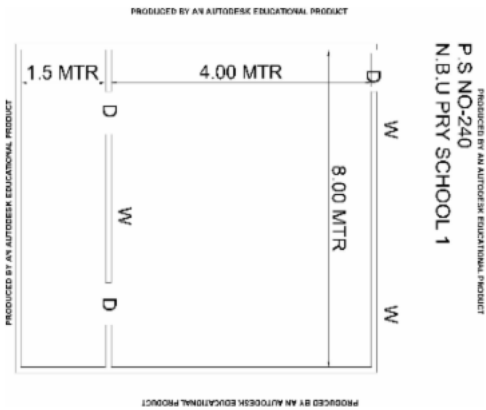

নির্বাচক নিবন্ধন আধিকারিকের স্বাক্ষর

Nazri Naksha

Google Map View

Polling Station Building Front View

Polling Station Front View

Cad View

Key MAP View

1 নাম : জিয়াউল হক পিতার নাম: কলিমুদ্দিন বাড়ির নং : n0288 বয়স : 45 লিঙ্গ : পুরুষ	ZRS1349216 ফটো উপলব্ধ	2 নাম : রুবাব রাজ পিতার নাম: মুহম্মদ রাজ বাড়ির নং : 21 বয়স : 24 লিঙ্গ : মহিলা	ZRS2650877 ফটো উপলব্ধ	3 নাম : আরতি ঘোষ স্বামীর নাম: অখিল ঘোষ বাড়ির নং : n0093 বয়স : 64 লিঙ্গ : মহিলা	GLQ2391019 ফটো উপলব্ধ
4 নাম : অরুণ ঘোষ পিতার নাম: অখিল ঘোষ বাড়ির নং : n0093 বয়স : 34 লিঙ্গ : পুরুষ	ZRS1349091 ফটো উপলব্ধ	5 নাম : অখিল ঘোষ পিতার নাম: সুধীর বাড়ির নং : n0093 বয়স : 69 লিঙ্গ : পুরুষ	GLQ2391001 ফটো উপলব্ধ	Q 6 নাম : রোশন কৈরলা পিতার নাম: নির্মল কৈরলা বাড়ির নং : এন1000 বয়স : 37 লিঙ্গ : পুরুষ	ZRS2771095 ফটো উপলব্ধ
7 নাম : দীপংকর বসাক পিতার নাম: অবল বসাক বাড়ির নং : এন1000 বয়স : 41 লিঙ্গ : পুরুষ	JGJ5079082 ফটো উপলব্ধ	8 নাম : বন্ধিম অধিকারী পিতার নাম: হরেকৃষ্ণ অধিকারী বাড়ির নং : n0169 বয়স : 54 লিঙ্গ : পুরুষ	GLQ4616173 ফটো উপলব্ধ	9 নাম : অপর্ণা অধিকারী স্বামীর নাম: বন্ধিম অধিকারী বাড়ির নং : 20 বয়স : 50 লিঙ্গ : মহিলা	GLQ4616181 ফটো উপলব্ধ
10 নাম : উষা দেবী ঈশ্বর স্বামীর নাম: বিজয় কুমার ঈশ্বর বাড়ির নং : n0159 বয়স : 47 লিঙ্গ : মহিলা	WB/04/025/0126306 ফটো উপলব্ধ	11 নাম : অবদেশ কুমার ঈশ্বর পিতার নাম: বিজয় কুমার ঈশ্বর বাড়ির নং : n0159 বয়স : 37 লিঙ্গ : পুরুষ	ZRS1116359 ফটো উপলব্ধ	12 নাম : নীতেশ কুমার ঈশ্বর পিতার নাম: বিজয় কুমার ঈশ্বর বাড়ির নং : n0159 বয়স : 30 লিঙ্গ : পুরুষ	ZRS1349026 ফটো উপলব্ধ
13 নাম : বলরাম ঈশ্বর পিতার নাম: বিজয় কুমার ঈশ্বর বাড়ির নং : n0159 বয়স : 28 লিঙ্গ : পুরুষ	ZRS2179208 ফটো উপলব্ধ	14 নাম : কৃষ্ণ কুমার ঈশ্বর পিতার নাম: বিজয় কুমার ঈশ্বর বাড়ির নং : n0159 বয়স : 30 লিঙ্গ : পুরুষ	ZRS1853563 ফটো উপলব্ধ	15 নাম : স্বস্তিক একা পিতার নাম: জাকারিয়াস একা বাড়ির নং : এন0001 বয়স : 54 লিঙ্গ : পুরুষ	ZRS2649135 ফটো উপলব্ধ
16 নাম : শিরীন জেনিফার একা পিতার নাম: স্বস্তিক একা বাড়ির নং : 01 বয়স : 21 লিঙ্গ : মহিলা	ZRS3001245 ফটো উপলব্ধ	17 নাম : দীপক একা পিতার নাম: আলবিনুস একা বাড়ির নং : n0451 বয়স : 40 লিঙ্গ : পুরুষ	BQT3278884 ফটো উপলব্ধ	18 নাম : তৃষ্টি একা স্বামীর নাম: দীপক একা বাড়ির নং : n0440 বয়স : 26 লিঙ্গ : মহিলা	ZRS2543114 ফটো উপলব্ধ
19 নাম : জবা ওড়াও (সিং) স্বামীর নাম: সোমনাথ ওড়াও বাড়ির নং : n0344 বয়স : 35 লিঙ্গ : মহিলা	ZRS1019371 ফটো উপলব্ধ	20 নাম : নেহা ওরাও পিতার নাম: রাজু ওরাও বাড়ির নং : n0394 বয়স : 28 লিঙ্গ : মহিলা	ZRS2319663 ফটো উপলব্ধ	21 নাম : কুলু ওরাও স্বামীর নাম: রতিলাল ওরাও বাড়ির নং : n0198 বয়স : 45 লিঙ্গ : মহিলা	GLQ3675287 ফটো উপলব্ধ
22 নাম : ফুলমনি ওরাও স্বামীর নাম: ধামী ওরাও বাড়ির নং : n0096 বয়স : 63 লিঙ্গ : মহিলা	WB/04/025/0120002 ফটো উপলব্ধ	23 নাম : বিনয় ওরাও পিতার নাম: ধানী ওরাও বাড়ির নং : n0096 বয়স : 43 লিঙ্গ : পুরুষ	GLQ3094893 ফটো উপলব্ধ	24 নাম : সুরেশ ওরাও পিতার নাম: বলদেব ওরাও বাড়ির নং : n0097 বয়স : 36 লিঙ্গ : পুরুষ	ZRS1220995 ফটো উপলব্ধ
25 নাম : সোহানী ওরাও স্বামীর নাম: সুনীল ওরাও বাড়ির নং : n0095 বয়স : 43 লিঙ্গ : মহিলা	CGT2596948 ফটো উপলব্ধ	26 নাম : সুনীল ওরাও পিতার নাম: লচ্ছু ওরাও বাড়ির নং : n0095 বয়স : 40 লিঙ্গ : পুরুষ	GLQ3094919 ফটো উপলব্ধ	27 নাম : মালো ওরাও স্বামীর নাম: সোমরা ওরাও বাড়ির নং : n0098 বয়স : 68 লিঙ্গ : মহিলা	WB/04/025/0120015 ফটো উপলব্ধ
28 নাম : বাবুলাল ওরাও পিতার নাম: সোমরা ওরাও বাড়ির নং : n0098 বয়স : 37 লিঙ্গ : পুরুষ	GLQ4698015 ফটো উপলব্ধ	29 নাম : মহিমা ওরাও হোরো স্বামীর নাম: সুকদেব ওরাও বাড়ির নং : n0097 বয়স : 37 লিঙ্গ : মহিলা	ZRS2024685 ফটো উপলব্ধ	30 নাম : রাজু ওরাও পিতার নাম: লচ্ছু ওরাও বাড়ির নং : n0095 বয়স : 64 লিঙ্গ : পুরুষ	WB/04/025/0120006 ফটো উপলব্ধ