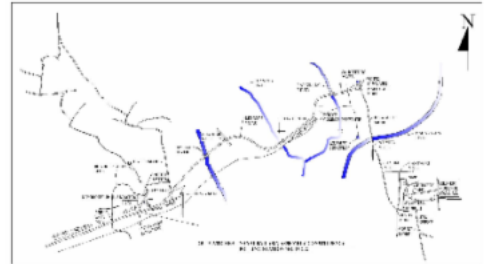

নির্বাচক নিবন্ধন আধিকারিকের স্বাক্ষর

Nazri Naksha

Google Map View

Polling Station Building Front View

Polling Station Front View

Cad View

Key MAP View

1 নাম : পলি ঘোষ পিতার নাম: পিযুষ কুমার ঘোষ বাড়ির নং : n0238 বয়স : 44 লিঙ্গ : মহিলা	ZRS2319838 ফটো উপলব্ধ	2 নাম : মেধা ঘোষ দস্তিদার পিতার নাম: পিযুষ কুমার ঘোষ বাড়ির নং : এন0240 বয়স : 23 লিঙ্গ : মহিলা	ZRS2771301 ফটো উপলব্ধ	3 নাম : পিযুষ কুমার ঘোষ পিতার নাম: গৌরী নাথ ঘোষ বাড়ির নং : n0240 বয়স : 57 লিঙ্গ : পুরুষ	ZRS2319853 ফটো উপলব্ধ
4 নাম : কেয়া চক্রবর্তী কুন্ডু স্বামীর নাম: রমেন কুন্ডু বাড়ির নং : n0 বয়স : 33 লিঙ্গ : মহিলা	ZRS1403898 ফটো উপলব্ধ	5 নাম : বাসন্তী দত্ত স্বামীর নাম: শংকর দত্ত বাড়ির নং : n0014 বয়স : 54 লিঙ্গ : মহিলা	WB/04/025/0141404 ফটো উপলব্ধ	6 নাম : প্রিয়শী দত্ত পিতার নাম: গুরুপদ দত্ত বাড়ির নং : এন0001 বয়স : 21 লিঙ্গ : মহিলা	ZRS2895902 ফটো উপলব্ধ
7 নাম : গীতা দত্ত স্বামীর নাম: গুরুপদ দত্ত বাড়ির নং : n0015 বয়স : 53 লিঙ্গ : মহিলা	ZRS1388552 ফটো উপলব্ধ	8 নাম : গুরুপদ দত্ত পিতার নাম: শৈলেন দত্ত বাড়ির নং : n0015 বয়স : 56 লিঙ্গ : পুরুষ	ZRS1388578 ফটো উপলব্ধ	9 নাম : সন্দিপ দাস পিতার নাম: মাধব দাস বাড়ির নং : n0019 বয়স : 65 লিঙ্গ : পুরুষ	ZRS1388628 ফটো উপলব্ধ
10 নাম : সোমা দাস স্বামীর নাম: বিশ্বনাথ দাস বাড়ির নং : n0220 বয়স : 37 লিঙ্গ : মহিলা	ZRS2179414 ফটো উপলব্ধ	11 নাম : জয়শ্রী দেব স্বামীর নাম: সন্দীপ দাস বাড়ির নং : n0021 বয়স : 58 লিঙ্গ : মহিলা	ZRS1388644 ফটো উপলব্ধ	12 নাম : সুভংকর রায় পিতার নাম: গণেশ রায় বাড়ির নং : N0001 বয়স : 26 লিঙ্গ : পুরুষ	ZRS2588598 ফটো উপলব্ধ
13 নাম : প্রতিমা সিংহ স্বামীর নাম: পরিমল সিংহ বাড়ির নং : N0001 বয়স : 30 লিঙ্গ : মহিলা	ZRS2588648 ফটো উপলব্ধ	14 নাম : অসিতা নিয়োগী পিতার নাম: সৌমিত্রা চন্দ্র নিয়োগী বাড়ির নং : এন001 বয়স : 21 লিঙ্গ : মহিলা	ZRS2942548 ফটো উপলব্ধ	15 নাম : মিনি কুমারী দাস স্বামীর নাম: অঙ্গদ কুমার দাস বাড়ির নং : N0001 বয়স : 30 লিঙ্গ : মহিলা	ZRS2588515 ফটো উপলব্ধ
16 নাম : মনালিকা পাল স্বামীর নাম: সন্দীপ পাল বাড়ির নং : N0001 বয়স : 32 লিঙ্গ : মহিলা	ZRS2588614 ফটো উপলব্ধ	17 নাম : আনু বাসনেত পিতার নাম: বলবাহাদুর বাসনেত বাড়ির নং : n0006 বয়স : 42 লিঙ্গ : মহিলা	ZRS0805671 ফটো উপলব্ধ	18 নাম : খুসবু ভূজেল পিতার নাম: শ্যাম বাহাদুর ভূজেল বাড়ির নং : n0042 বয়স : 40 লিঙ্গ : মহিলা	ZRS1221456 ফটো উপলব্ধ
19 নাম : সুমন ভূজেল পিতার নাম: শ্যাম বাহাদুর ভূজেল বাড়ির নং : n0042 বয়স : 40 লিঙ্গ : মহিলা	ZRS1221506 ফটো উপলব্ধ	20 নাম : অক্ষয় ভট্টাচার্যী পিতার নাম: কমল ভট্টাচার্যী বাড়ির নং : এন0001 বয়স : 35 লিঙ্গ : পুরুষ	ZRS1221217 ফটো উপলব্ধ	21 নাম : বিজয় কুমার ভৌমিক পিতার নাম: চিত্তরঞ্জন ভৌমিক বাড়ির নং : n0013 বয়স : 67 লিঙ্গ : পুরুষ	ZRS1388560 ফটো উপলব্ধ
22 নাম : গনেশ রায় পিতার নাম: সুরেন্দ্র রায় বাড়ির নং : n0036 বয়স : 57 লিঙ্গ : পুরুষ	WB/04/025/0141745 ফটো উপলব্ধ	23 নাম : হিতেশ রায় পিতার নাম: সুরেন্দ্র নাথ রায় বাড়ির নং : n0038 বয়স : 52 লিঙ্গ : পুরুষ	ZRS1349810 ফটো উপলব্ধ	24 নাম : কবিতা রায় স্বামীর নাম: গনেশ রায় বাড়ির নং : n0036 বয়স : 45 লিঙ্গ : মহিলা	GLQ3111408 ফটো উপলব্ধ
25 নাম : শ্যামলী ছেত্রী রায় পিতার নাম: স্বপন রায় বাড়ির নং : n0237 বয়স : 40 লিঙ্গ : মহিলা	ZRS2319820 ফটো উপলব্ধ	26 নাম : শ্যামলী রায় পিতার নাম: হরিগোপাল রায় বাড়ির নং : n0009 বয়স : 37 লিঙ্গ : মহিলা	ZRS0805697 ফটো উপলব্ধ	27 নাম : উমা রায় স্বামীর নাম: হরিগোপাল রায় বাড়ির নং : n0010 বয়স : 71 লিঙ্গ : মহিলা	WB/04/025/0177392 ফটো উপলব্ধ
28 নাম : পিথিক রায় সিংহ স্বামীর নাম: স্বপন রায় সিংহ বাড়ির নং : n0236 বয়স : 40 লিঙ্গ : মহিলা	ZRS2319812 ফটো উপলব্ধ	29 নাম : সোনাং লামা পিতার নাম: বীরিংগ লামা বাড়ির নং : n0034 বয়স : 41 লিঙ্গ : মহিলা	ZRS1522382 ফটো উপলব্ধ	30 নাম : জশীকা লামা মায়ের নাম: সোনাং লামা বাড়ির নং : 612 বয়স : 20 লিঙ্গ : মহিলা	ZRS3026663 ফটো উপলব্ধ