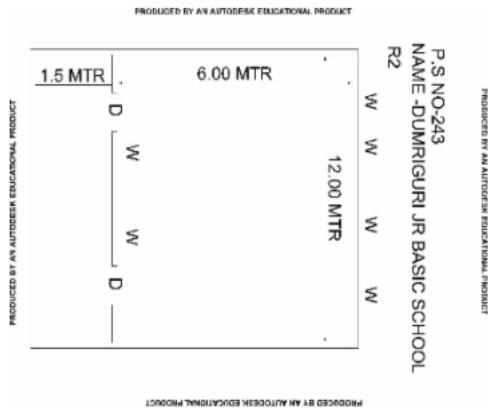

নির্বাচক নিবন্ধন আধিকারিকের স্বাক্ষর

Nazri Naksha

Google Map View

Polling Station Building Front View

Polling Station Front View

Cad View

Key MAP View

1 নাম : রেখা হোম স্বামীর নাম: অনুপ বাড়ির নং : n0157 বয়স : 65 লিঙ্গ : মহিলা ফটো উপলব্ধ	WB/04/025/0142178	ZRS2540243 নাম : ব্রজ গোপাল পিতার নাম: বোমকেশ কুন্ডু বাড়ির নং : n0353 বয়স : 69 লিঙ্গ : পুরুষ ফটো উপলব্ধ	ZRS2239291 নাম : আশা রানী পিতার নাম: সঞ্জয় প্রসাদ বাড়ির নং : n0353 বয়স : 28 লিঙ্গ : মহিলা ফটো উপলব্ধ
4 নাম : খুশবু দেবী স্বামীর নাম: সুধামনি প্রসাদ বাড়ির নং : n0308 বয়স : 32 লিঙ্গ : মহিলা ফটো উপলব্ধ	ZRS1522275	5 নাম : সুখমা দে কুন্ডু স্বামীর নাম: ব্রজ গোপাল কুন্ডু বাড়ির নং : n0353 বয়স : 61 লিঙ্গ : মহিলা ফটো উপলব্ধ	6 নাম : যোগিতা মিশ্র স্বামীর নাম: পঙ্কজ মিশ্র বাড়ির নং : এস03 বয়স : 46 লিঙ্গ : মহিলা ফটো উপলব্ধ
7 নাম : অর্পণ কুন্ডু পিতার নাম: ব্রজ গোপাল কুন্ডু বাড়ির নং : n0353 বয়স : 34 লিঙ্গ : পুরুষ ফটো উপলব্ধ	ZRS1350065	8 নাম : উষা দেবী স্বামীর নাম: চন্দ্রমনি প্রসাদ বাড়ির নং : n0309 বয়স : 42 লিঙ্গ : মহিলা ফটো উপলব্ধ	9 নাম : সুশীলা দেবী স্বামীর নাম: রাম চন্দ্র প্রসাদ বাড়ির নং : n0296 বয়স : 65 লিঙ্গ : মহিলা ফটো উপলব্ধ
10 নাম : অদিতি ডাকুয়া (বর্মন) স্বামীর নাম: শান্ত বর্মন বাড়ির নং : n0323 বয়স : 50 লিঙ্গ : মহিলা ফটো উপলব্ধ	WB/01/003/552135	11 নাম : মধুসূদন অধিকারী পিতার নাম: মদন মোহন অধিকারী বাড়ির নং : n0341 বয়স : 53 লিঙ্গ : পুরুষ ফটো উপলব্ধ	12 নাম : মৌসুমী নন্দী (অধিকারী) স্বামীর নাম: মধুসূদন অধিকারী বাড়ির নং : n0341 বয়স : 52 লিঙ্গ : মহিলা ফটো উপলব্ধ
13 নাম : জয়শ্রী অধিকারী স্বামীর নাম: দেবশীষ রায় বাড়ির নং : n0430 বয়স : 38 লিঙ্গ : মহিলা ফটো উপলব্ধ	ZRS2319929	14 নাম : জয়িতা অধিকারী স্বামীর নাম: নিময় সরকার বাড়ির নং : n0318 বয়স : 38 লিঙ্গ : মহিলা ফটো উপলব্ধ	15 নাম : সৌরভীপ আতর পিতার নাম: প্রদীপ কুমার আতর বাড়ির নং : N0370 বয়স : 24 লিঙ্গ : পুরুষ ফটো উপলব্ধ
16 নাম : প্রদীপ কুমার আতর পিতার নাম: সুধীর চন্দ্র আতর বাড়ির নং : n0370 বয়স : 66 লিঙ্গ : পুরুষ ফটো উপলব্ধ	WB/04/026/114134	17 নাম : দুলালী কুন্ডু স্বামীর নাম: কিরন শঙ্কর কুন্ডু বাড়ির নং : n0244 বয়স : 58 লিঙ্গ : মহিলা ফটো উপলব্ধ	18 নাম : দিপান্বিতা কুন্ডু পিতার নাম: কিরন শঙ্কর কুন্ডু বাড়ির নং : n0244 বয়স : 32 লিঙ্গ : মহিলা ফটো উপলব্ধ
19 নাম : মৌমিতা কুন্ডু পিতার নাম: কিরন শঙ্কর কুন্ডু বাড়ির নং : n0244 বয়স : 28 লিঙ্গ : মহিলা ফটো উপলব্ধ	ZRS2179489	20 নাম : কিরন শঙ্কর কুন্ডু পিতার নাম: কুলদা প্রসাদ কুন্ডু বাড়ির নং : n0244 বয়স : 73 লিঙ্গ : পুরুষ ফটো উপলব্ধ	21 নাম : সিদ্ধার্থ কাশ্যপ পিতার নাম: পঙ্কজ কুমার বাড়ির নং : এন0113 বয়স : 23 লিঙ্গ : পুরুষ ফটো উপলব্ধ
22 নাম : উর্মিলা কুমার স্বামীর নাম: প্রতাপ কুমার বাড়ির নং : n0003 বয়স : 46 লিঙ্গ : মহিলা ফটো উপলব্ধ	GLQ4341731	23 নাম : আনন্দ প্রকাশ পিতার নাম: জীবন রাম বাড়ির নং : জীবন রাম অ্যাপার্টমেন্ট বয়স : 59 লিঙ্গ : পুরুষ ফটো উপলব্ধ	24 নাম : মনিকা প্রকাশ স্বামীর নাম: আনন্দ প্রকাশ বাড়ির নং : n0003 বয়স : 53 লিঙ্গ : মহিলা ফটো উপলব্ধ
25 নাম : তৃশালা কুমার পিতার নাম: প্রতাপ কুমার বাড়ির নং : n0003 বয়স : 32 লিঙ্গ : মহিলা ফটো উপলব্ধ	ZRS1724293	26 নাম : পিযালী সরকার পিতার নাম: প্রদীপ সরকার বাড়ির নং : n0003 বয়স : 39 লিঙ্গ : মহিলা ফটো উপলব্ধ	27 নাম : বিকাশ কুমার পিতার নাম: কিষান দেও প্রসাদ বাড়ির নং : n0431 বয়স : 27 লিঙ্গ : পুরুষ ফটো উপলব্ধ
28 নাম : পঙ্কজ কুমার পিতার নাম: মহেশ কুমার বাড়ির নং : n0400 বয়স : 55 লিঙ্গ : পুরুষ ফটো উপলব্ধ	ZRS2025153	29 নাম : ধ্রুব কুমার পিতার নাম: প্রতাপ কুমার বাড়ির নং : n0003 বয়স : 28 লিঙ্গ : পুরুষ ফটো উপলব্ধ	30 নাম : রানী কুমার স্বামীর নাম: পঙ্কজ কুমার বাড়ির নং : n0399 বয়স : 41 লিঙ্গ : মহিলা ফটো উপলব্ধ