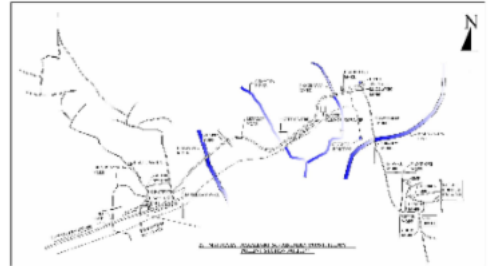

নির্বাচক নিবন্ধন আধিকারিকের স্বাক্ষর

Nazri Naksha

Google Map View

Polling Station Building Front View

Polling Station Front View

Cad View

Key MAP View

|  |                                 |   |                          |   |                                 |
|--|---------------------------------|---|--------------------------|---|---------------------------------|
| 1<br>নাম : সৌরভ কুমার দাস<br>পিতার নাম: কিরন কুমার দাস<br>বাড়ির নং : n0030<br>বয়স : 43 লিঙ্গ : পুরুষ         | GLQ2440915<br>ফটো উপলব্ধ        | 2<br>নাম : মিতান আচার্য<br>পিতার নাম: বিজন আচার্য<br>বাড়ির নং : এন0002<br>বয়স : 24 লিঙ্গ : পুরুষ            | ZRS2836781<br>ফটো উপলব্ধ | 3<br>নাম : শেফালী আচার্য<br>পিতার নাম: নুপেন্দ্র আচার্য<br>বাড়ির নং : n0002<br>বয়স : 67 লিঙ্গ : মহিলা       | WB/04/025/0141006<br>ফটো উপলব্ধ |
| 4<br>নাম : সাধন আচার্য<br>পিতার নাম: নুপেন্দ্র আচার্য<br>বাড়ির নং : n0002<br>বয়স : 65 লিঙ্গ : পুরুষ          | WB/04/025/0141007<br>ফটো উপলব্ধ | 5<br>নাম : মৌসুমী আচার্য<br>পিতার নাম: বিজন আচার্য<br>বাড়ির নং : n0002<br>বয়স : 42 লিঙ্গ : মহিলা            | GLQ3686938<br>ফটো উপলব্ধ | 6<br>নাম : বৈদিক আচার্য<br>পিতার নাম: বিজন আচার্য<br>বাড়ির নং : n0337<br>বয়স : 27 লিঙ্গ : পুরুষ             | ZRS2320091<br>ফটো উপলব্ধ        |
| 7<br>নাম : ভবেন্দু আচার্য<br>পিতার নাম: কিরন কুমার দাস<br>বাড়ির নং : এন0001<br>বয়স : 61 লিঙ্গ : পুরুষ        | ZRS2914828<br>ফটো উপলব্ধ        | 8<br>নাম : বিজন আচার্য<br>পিতার নাম: নুপেন্দ্র নাথ আচার্য<br>বাড়ির নং : n0002<br>বয়স : 65 লিঙ্গ : পুরুষ     | ZRS2527752<br>ফটো উপলব্ধ | 9<br>নাম : শুভেন্দু আচার্য<br>পিতার নাম: নুপেন্দ্র আচার্য<br>বাড়ির নং : n0002<br>বয়স : 53 লিঙ্গ : পুরুষ     | WB/04/025/0141011<br>ফটো উপলব্ধ |
| 10<br>নাম : সুমন আচার্য<br>পিতার নাম: সাধন আচার্য<br>বাড়ির নং : n0002<br>বয়স : 35 লিঙ্গ : পুরুষ              | ZRS1222058<br>ফটো উপলব্ধ        | 11<br>নাম : বেবী আচার্য<br>স্বামীর নাম: সাধন আচার্য<br>বাড়ির নং : n0002<br>বয়স : 60 লিঙ্গ : মহিলা           | ZRS2565927<br>ফটো উপলব্ধ | 12<br>নাম : সাগর কুন্ডু<br>পিতার নাম: বৈদ্য নাথ কুন্ডু<br>বাড়ির নং : n0143<br>বয়স : 28 লিঙ্গ : পুরুষ        | ZRS2179810<br>ফটো উপলব্ধ        |
| 13<br>নাম : বৈদ্যানাথ কুণ্ড<br>পিতার নাম: ভোলা কুণ্ড<br>বাড়ির নং : n0143<br>বয়স : 55 লিঙ্গ : পুরুষ           | GLQ4699732<br>ফটো উপলব্ধ        | 14<br>নাম : কনক দাস<br>পিতার নাম: কার্তিক চন্দ্র দাস<br>বাড়ির নং : ফ্ল্যাট নং এ/2<br>বয়স : 48 লিঙ্গ : পুরুষ | ZRS1496645<br>ফটো উপলব্ধ | 15<br>নাম : সুবীর কুমার কুণ্ড<br>পিতার নাম: বৈদ্য নাথ কুণ্ড<br>বাড়ির নং : n0143<br>বয়স : 29 লিঙ্গ : পুরুষ   | ZRS2025211<br>ফটো উপলব্ধ        |
| 16<br>নাম : অগ্রদীপ কুণ্ড<br>পিতার নাম: আনন্দ কুমার কুণ্ড<br>বাড়ির নং : n0194<br>বয়স : 32 লিঙ্গ : পুরুষ      | ZRS1686831<br>ফটো উপলব্ধ        | 17<br>নাম : প্রতিমা কুণ্ড<br>স্বামীর নাম: বৈদ্য নাথ কুণ্ড<br>বাড়ির নং : n0142<br>বয়স : 46 লিঙ্গ : মহিলা     | GLQ4699724<br>ফটো উপলব্ধ | 18<br>নাম : আনন্দ কুমার কুণ্ড<br>পিতার নাম: ব্যোমকেশ কুন্ডু<br>বাড়ির নং : n0110<br>বয়স : 67 লিঙ্গ : পুরুষ   | ZRS2802650<br>ফটো উপলব্ধ        |
| 19<br>নাম : মধুমিতা কুন্ড<br>স্বামীর নাম: আনন্দ কুমার কুন্ড<br>বাড়ির নং : n0110<br>বয়স : 58 লিঙ্গ : মহিলা    | ZRS2802676<br>ফটো উপলব্ধ        | 20<br>নাম : পিংকী কুণ্ড<br>স্বামীর নাম: মন্যায় কুণ্ড<br>বাড়ির নং : n0003<br>বয়স : 47 লিঙ্গ : মহিলা         | GLQ4617957<br>ফটো উপলব্ধ | 21<br>নাম : মৃণ্ময় কুণ্ড<br>পিতার নাম: মনোরঞ্জন কুন্ড<br>বাড়ির নং : n0003<br>বয়স : 46 লিঙ্গ : পুরুষ        | ZRS2873180<br>ফটো উপলব্ধ        |
| 22<br>নাম : মনোরঞ্জন কুন্ড<br>পিতার নাম: মনীন্দ্র কুন্ড<br>বাড়ির নং : n0003<br>বয়স : 77 লিঙ্গ : পুরুষ        | WB/04/025/0141014<br>ফটো উপলব্ধ | 23<br>নাম : মানস চৌধুরী<br>পিতার নাম: প্রকাশ কুমার চৌধুরী<br>বাড়ির নং : n0034<br>বয়স : 40 লিঙ্গ : পুরুষ     | GLQ3687084<br>ফটো উপলব্ধ | 24<br>নাম : বিপাশা চৌধুরী<br>পিতার নাম: প্রকাশ কুমার চৌধুরী<br>বাড়ির নং : n0034<br>বয়স : 42 লিঙ্গ : মহিলা   | GLQ3687076<br>ফটো উপলব্ধ        |
| 25<br>নাম : মঞ্জুরী চৌধুরী<br>স্বামীর নাম: প্রকাশ কুমার চৌধুরী<br>বাড়ির নং : n0034<br>বয়স : 71 লিঙ্গ : মহিলা | ZRS2527232<br>ফটো উপলব্ধ        | 26<br>নাম : প্রকাশ কুমার চৌধুরী<br>পিতার নাম: জনার্দন চৌধুরী<br>বাড়ির নং : n0034<br>বয়স : 77 লিঙ্গ : পুরুষ  | ZRS2527257<br>ফটো উপলব্ধ | 27<br>নাম : অলকা আদিত্য চৌধুরী<br>স্বামীর নাম: মানস চৌধুরী<br>বাড়ির নং : এন0001<br>বয়স : 36 লিঙ্গ : মহিলা   | KRM2732634<br>ফটো উপলব্ধ        |
| 28<br>নাম : প্রদীপ কুমার গুপ্তা<br>পিতার নাম: মহেশ প্রসাদ<br>বাড়ির নং : n0186<br>বয়স : 63 লিঙ্গ : পুরুষ      | ZRS1522481<br>ফটো উপলব্ধ        | 29<br>নাম : সঞ্জু গুপ্তা<br>স্বামীর নাম: প্রদীপ কুমার গুপ্তা<br>বাড়ির নং : n0186<br>বয়স : 53 লিঙ্গ : মহিলা  | ZRS1522499<br>ফটো উপলব্ধ | 30<br>নাম : রুপশ্রী গুপ্তা<br>পিতার নাম: প্রদীপ কুমার গুপ্তা<br>বাড়ির নং : এন0186<br>বয়স : 25 লিঙ্গ : মহিলা | ZRS2480002<br>ফটো উপলব্ধ        |