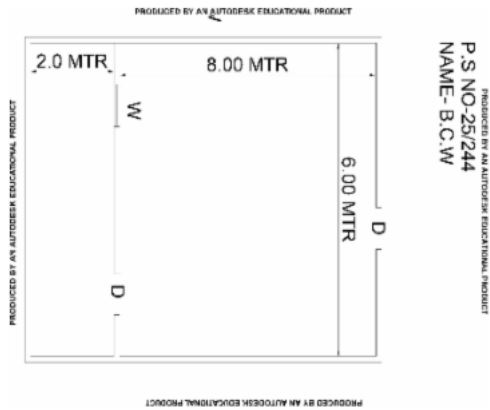

নির্বাচক নিবন্ধন আধিকারিকের স্বাক্ষর

Nazri Naksha

Google Map View

Polling Station Building Front View

Polling Station Front View

Cad View

Key MAP View

|  |                                 |   |                          |   |                                 |
|--|---------------------------------|---|--------------------------|---|---------------------------------|
| 1<br>নাম : সৌরভ কুমার দাস<br>পিতার নাম: কিরন কুমার দাস<br>বাড়ির নং : n0030<br>বয়স : 43 লিঙ্গ : পুরুষ         | GLQ2440915<br>ফটো উপলব্ধ        | 2<br>নাম : মিতান আচার্য<br>পিতার নাম: বিজন আচার্য<br>বাড়ির নং : এন0002<br>বয়স : 24 লিঙ্গ : পুরুষ            | ZRS2836781<br>ফটো উপলব্ধ | 3<br>নাম : শেফালী আচার্য<br>পিতার নাম: নুপেন্দ্র আচার্য<br>বাড়ির নং : n0002<br>বয়স : 67 লিঙ্গ : মহিলা       | WB/04/025/0141006<br>ফটো উপলব্ধ |
| 4<br>নাম : সাধন আচার্য<br>পিতার নাম: নুপেন্দ্র আচার্য<br>বাড়ির নং : n0002<br>বয়স : 65 লিঙ্গ : পুরুষ          | WB/04/025/0141007<br>ফটো উপলব্ধ | 5<br>নাম : মৌসুমী আচার্য<br>পিতার নাম: বিজন আচার্য<br>বাড়ির নং : n0002<br>বয়স : 42 লিঙ্গ : মহিলা            | GLQ3686938<br>ফটো উপলব্ধ | 6<br>নাম : বৈদিক আচার্য<br>পিতার নাম: বিজন আচার্য<br>বাড়ির নং : n0337<br>বয়স : 27 লিঙ্গ : পুরুষ             | ZRS2320091<br>ফটো উপলব্ধ        |
| 7<br>নাম : ভবেন্দু আচার্য<br>পিতার নাম: কিরন কুমার দাস<br>বাড়ির নং : এন0001<br>বয়স : 61 লিঙ্গ : পুরুষ        | ZRS2914828<br>ফটো উপলব্ধ        | 8<br>নাম : বিজন আচার্য<br>পিতার নাম: নুপেন্দ্র নাথ আচার্য<br>বাড়ির নং : n0002<br>বয়স : 65 লিঙ্গ : পুরুষ     | ZRS2527752<br>ফটো উপলব্ধ | 9<br>নাম : শুভেন্দু আচার্য<br>পিতার নাম: নুপেন্দ্র আচার্য<br>বাড়ির নং : n0002<br>বয়স : 53 লিঙ্গ : পুরুষ     | WB/04/025/0141011<br>ফটো উপলব্ধ |
| 10<br>নাম : সুমন আচার্য<br>পিতার নাম: সাধন আচার্য<br>বাড়ির নং : n0002<br>বয়স : 35 লিঙ্গ : পুরুষ              | ZRS1222058<br>ফটো উপলব্ধ        | 11<br>নাম : বেবী আচার্য<br>স্বামীর নাম: সাধন আচার্য<br>বাড়ির নং : n0002<br>বয়স : 60 লিঙ্গ : মহিলা           | ZRS2565927<br>ফটো উপলব্ধ | 12<br>নাম : সাগর কুন্ডু<br>পিতার নাম: বৈদ্য নাথ কুন্ডু<br>বাড়ির নং : n0143<br>বয়স : 28 লিঙ্গ : পুরুষ        | ZRS2179810<br>ফটো উপলব্ধ        |
| 13<br>নাম : বৈদ্যানাথ কুণ্ড<br>পিতার নাম: ভোলা কুণ্ড<br>বাড়ির নং : n0143<br>বয়স : 55 লিঙ্গ : পুরুষ           | GLQ4699732<br>ফটো উপলব্ধ        | 14<br>নাম : কনক দাস<br>পিতার নাম: কার্তিক চন্দ্র দাস<br>বাড়ির নং : ফ্ল্যাট নং এ/2<br>বয়স : 48 লিঙ্গ : পুরুষ | ZRS1496645<br>ফটো উপলব্ধ | 15<br>নাম : সুবীর কুমার কুণ্ড<br>পিতার নাম: বৈদ্য নাথ কুণ্ড<br>বাড়ির নং : n0143<br>বয়স : 29 লিঙ্গ : পুরুষ   | ZRS2025211<br>ফটো উপলব্ধ        |
| 16<br>নাম : অগ্রদীপ কুণ্ড<br>পিতার নাম: আনন্দ কুমার কুণ্ড<br>বাড়ির নং : n0194<br>বয়স : 32 লিঙ্গ : পুরুষ      | ZRS1686831<br>ফটো উপলব্ধ        | 17<br>নাম : প্রতিমা কুণ্ড<br>স্বামীর নাম: বৈদ্য নাথ কুণ্ড<br>বাড়ির নং : n0142<br>বয়স : 46 লিঙ্গ : মহিলা     | GLQ4699724<br>ফটো উপলব্ধ | 18<br>নাম : আনন্দ কুমার কুণ্ড<br>পিতার নাম: ব্যোমকেশ কুন্ডু<br>বাড়ির নং : n0110<br>বয়স : 67 লিঙ্গ : পুরুষ   | ZRS2802650<br>ফটো উপলব্ধ        |
| 19<br>নাম : মধুমিতা কুন্ড<br>স্বামীর নাম: আনন্দ কুমার কুন্ড<br>বাড়ির নং : n0110<br>বয়স : 58 লিঙ্গ : মহিলা    | ZRS2802676<br>ফটো উপলব্ধ        | 20<br>নাম : পিংকী কুণ্ড<br>স্বামীর নাম: মন্যায় কুণ্ড<br>বাড়ির নং : n0003<br>বয়স : 47 লিঙ্গ : মহিলা         | GLQ4617957<br>ফটো উপলব্ধ | 21<br>নাম : মৃণ্ময় কুণ্ড<br>পিতার নাম: মনোরঞ্জন কুন্ড<br>বাড়ির নং : n0003<br>বয়স : 46 লিঙ্গ : পুরুষ        | ZRS2873180<br>ফটো উপলব্ধ        |
| 22<br>নাম : মনোরঞ্জন কুন্ড<br>পিতার নাম: মনীন্দ্র কুন্ড<br>বাড়ির নং : n0003<br>বয়স : 77 লিঙ্গ : পুরুষ        | WB/04/025/0141014<br>ফটো উপলব্ধ | 23<br>নাম : মানস চৌধুরী<br>পিতার নাম: প্রকাশ কুমার চৌধুরী<br>বাড়ির নং : n0034<br>বয়স : 40 লিঙ্গ : পুরুষ     | GLQ3687084<br>ফটো উপলব্ধ | 24<br>নাম : বিপাশা চৌধুরী<br>পিতার নাম: প্রকাশ কুমার চৌধুরী<br>বাড়ির নং : n0034<br>বয়স : 42 লিঙ্গ : মহিলা   | GLQ3687076<br>ফটো উপলব্ধ        |
| 25<br>নাম : মঞ্জুরী চৌধুরী<br>স্বামীর নাম: প্রকাশ কুমার চৌধুরী<br>বাড়ির নং : n0034<br>বয়স : 71 লিঙ্গ : মহিলা | ZRS2527232<br>ফটো উপলব্ধ        | 26<br>নাম : প্রকাশ কুমার চৌধুরী<br>পিতার নাম: জনার্দন চৌধুরী<br>বাড়ির নং : n0034<br>বয়স : 77 লিঙ্গ : পুরুষ  | ZRS2527257<br>ফটো উপলব্ধ | 27<br>নাম : অলকা আদিত্য চৌধুরী<br>স্বামীর নাম: মানস চৌধুরী<br>বাড়ির নং : এন0001<br>বয়স : 36 লিঙ্গ : মহিলা   | KRM2732634<br>ফটো উপলব্ধ        |
| 28<br>নাম : প্রদীপ কুমার গুপ্তা<br>পিতার নাম: মহেশ প্রসাদ<br>বাড়ির নং : n0186<br>বয়স : 63 লিঙ্গ : পুরুষ      | ZRS1522481<br>ফটো উপলব্ধ        | 29<br>নাম : সঞ্জু গুপ্তা<br>স্বামীর নাম: প্রদীপ কুমার গুপ্তা<br>বাড়ির নং : n0186<br>বয়স : 53 লিঙ্গ : মহিলা  | ZRS1522499<br>ফটো উপলব্ধ | 30<br>নাম : রুপশ্রী গুপ্তা<br>পিতার নাম: প্রদীপ কুমার গুপ্তা<br>বাড়ির নং : এন0186<br>বয়স : 25 লিঙ্গ : মহিলা | ZRS2480002<br>ফটো উপলব্ধ        |