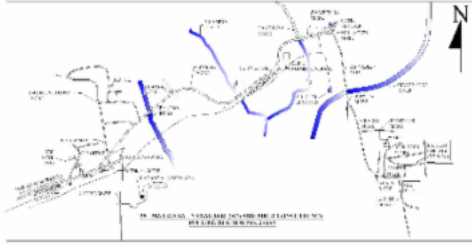

Nazri Naksha