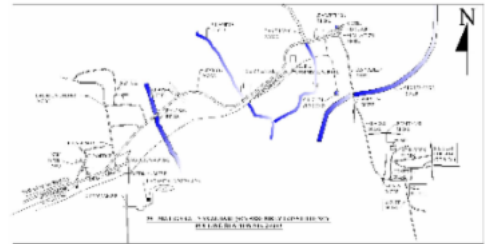

নির্বাচক নিবন্ধন আধিকারিকের স্বাক্ষর

Nazri Naksha

Google Map View

Polling Station Building Front View

Polling Station Front View

Cad View

Key MAP View

1 নাম : অর্পণা ছেত্রী স্বামীর নাম: অভিব্যেক ছেত্রী বাড়ির নং : N0001 বয়স : 29 লিঙ্গ : মহিলা	ZRS2597219	ফটো উপলব্ধ	2 নাম : দীপেন গুরুং পিতার নাম: টেক বাহাদুর গুরুং বাড়ির নং : বয়স : 32 লিঙ্গ : পুরুষ	ZRS1522788	ফটো উপলব্ধ	3 নাম : অরুণ কুমার দরজি পিতার নাম: লালদুজ লালবাহাদুর দরজি বাড়ির নং : এন0001 বয়স : 66 লিঙ্গ : পুরুষ	ANR7093511	ফটো উপলব্ধ
4 নাম : দাওয়া শেরপা মায়ের নাম: কুন্দলিক শেরপা বাড়ির নং : BHANU NAGAR CHIRIYA MORE বয়স : 50 লিঙ্গ : পুরুষ	AVV0830166	ফটো উপলব্ধ	5 নাম : সরস্বতী শর্মা মায়ের নাম: বিষ্ণুমায়ী শর্মা বাড়ির নং : এন0001 বয়স : 26 লিঙ্গ : মহিলা	ZRS2785517	ফটো উপলব্ধ	6 নাম : সঙ্গম গিরি পিতার নাম: যোগেশ মাহান্ত গিরি বাড়ির নং : এন0001 বয়স : 35 লিঙ্গ : পুরুষ	XEQ1412683	ফটো উপলব্ধ
7 নাম : সীতা তামাং স্বামীর নাম: পেয়া তামাং বাড়ির নং : এন0001 বয়স : 34 লিঙ্গ : মহিলা	ZRS2465508	ফটো উপলব্ধ	8 নাম : ভূপাল গুরুং পিতার নাম: চন্দ্র বাহাদুর গুরুং বাড়ির নং : এন0001 বয়স : 23 লিঙ্গ : পুরুষ	ZRS2772010	ফটো উপলব্ধ	9 নাম : প্রেম থাপা পিতার নাম: লাল বাহাদুর থাপা বাড়ির নং : N0001 বয়স : 49 লিঙ্গ : পুরুষ	WDB2521391	ফটো উপলব্ধ
10 নাম : সূর্য প্রসাদ গুরুং পিতার নাম: গোকুল সিং গুরুং বাড়ির নং : n0001 বয়স : 58 লিঙ্গ : পুরুষ	ZRS3073681	ফটো উপলব্ধ	11 নাম : সুভদ্রা গুরুং স্বামীর নাম: সূর্য প্রসাদ গুরুং বাড়ির নং : n0001 বয়স : 52 লিঙ্গ : মহিলা	WB/04/025/0171032	ফটো উপলব্ধ	12 নাম : নিরু গুরুং স্বামীর নাম: বাড়ির নং : এন0001 বয়স : 63 লিঙ্গ : মহিলা	LMC4073318	ফটো উপলব্ধ
13 নাম : স্নেতা গুরুং পিতার নাম: সূর্য গুরুং বাড়ির নং : এন0001 বয়স : 26 লিঙ্গ : মহিলা	ZRS2465490	ফটো উপলব্ধ	14 নাম : যোগেশ মহন্ত পিতার নাম: জিৎ বাহাদুর গিরি বাড়ির নং : এন0001 বয়স : 62 লিঙ্গ : পুরুষ	ZRS2481125	ফটো উপলব্ধ	15 নাম : সিদ্ধার্থ গুরুং পিতার নাম: শংকর গুরুং বাড়ির নং : এন0001 বয়স : 25 লিঙ্গ : পুরুষ	ZRS2481133	ফটো উপলব্ধ
16 নাম : ফুর তেসিরিং শেরপা পিতার নাম: দীপক শেরপা বাড়ির নং : এন0001 বয়স : 25 লিঙ্গ : পুরুষ	ZRS2481141	ফটো উপলব্ধ	17 নাম : মোরিনা ছেত্রী পিতার নাম: বাড়ির নং : এন0001 বয়স : 51 লিঙ্গ : মহিলা	ZRS2876456	ফটো উপলব্ধ	18 নাম : বিশান্ত গুরুং পিতার নাম: বাড়ির নং : এন0001 বয়স : 44 লিঙ্গ : পুরুষ	LMC4073359	ফটো উপলব্ধ
19 নাম : মংগসমা লিম্বু স্বামীর নাম: ভীম লাল লিম্বু বাড়ির নং : এন0001 বয়স : 32 লিঙ্গ : মহিলা	IBN1713544	ফটো উপলব্ধ	20 নাম : দিক্ষা সিন্ধুরী পিতার নাম: দৌলত সিন্ধুরী বাড়ির নং : এন0001 বয়স : 23 লিঙ্গ : মহিলা	ZRS2683589	ফটো উপলব্ধ	21 নাম : প্রশান্ত গুরুং পিতার নাম: আনন্দ গুরুং বাড়ির নং : এন0001 বয়স : 43 লিঙ্গ : পুরুষ	LMC4073367	ফটো উপলব্ধ
22 নাম : গীতা মোহন্ত গিরি স্বামীর নাম: যোগেশ মোহন্ত গিরি বাড়ির নং : এন0001 বয়স : 53 লিঙ্গ : মহিলা	XEQ1308501	ফটো উপলব্ধ	23 নাম : রোমণ্ড ঘীসিংহ পিতার নাম: রাজ কুমার ঘীসিংহ বাড়ির নং : সি/ও রাজ কুমার ঘীসিংহ বয়স : 35 লিঙ্গ : পুরুষ	ZRS2684314	ফটো উপলব্ধ	24 নাম : কবিতা খাওয়াস পিতার নাম: রবী কুমার খাওয়াস বাড়ির নং : বয়স : 34 লিঙ্গ : মহিলা	ZRS2393635	ফটো উপলব্ধ
25 নাম : সরিতা দেবী গুপ্তা স্বামীর নাম: কমল প্রসাদ গুপ্তা বাড়ির নং : n0041 বয়স : 52 লিঙ্গ : মহিলা	WB/04/025/0171037	ফটো উপলব্ধ	26 নাম : হেমলতা গুপ্তা পিতার নাম: লালবাবা গুপ্তা বাড়ির নং : n0026 বয়স : 37 লিঙ্গ : মহিলা	GLQ3710290	ফটো উপলব্ধ	27 নাম : দিপা গুপ্তা স্বামীর নাম: দীপক গুপ্তা বাড়ির নং : n0026 বয়স : 45 লিঙ্গ : মহিলা	ZRS1688860	ফটো উপলব্ধ
28 নাম : জয়প্রকাশ গুপ্তা পিতার নাম: ভরতপ্রসাদ গুপ্তা বাড়ির নং : n0035 বয়স : 42 লিঙ্গ : পুরুষ	GLQ4705000	ফটো উপলব্ধ	29 নাম : প্রদীপ কুমার গুপ্তা পিতার নাম: ভরত প্রসাদ গুপ্তা বাড়ির নং : n0035 বয়স : 42 লিঙ্গ : পুরুষ	GLQ3131240	ফটো উপলব্ধ	30 নাম : লক্ষীদেবী গুপ্তা স্বামীর নাম: ভরত প্রসাদ গুপ্তা বাড়ির নং : n0035 বয়স : 61 লিঙ্গ : মহিলা	WB/04/025/0171034	ফটো উপলব্ধ