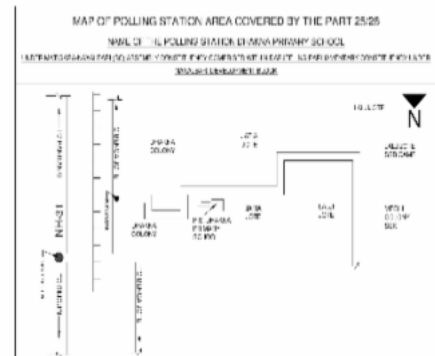

নির্বাচক নিবন্ধন আধিকারিকের স্বাক্ষর

Nazri Naksha

Google Map View

Polling Station Building Front View

Polling Station Front View

Cad View

Key MAP View

1 নাম : রেনুবালা অধিকারী স্বামীর নাম: স্বীজেন্দ্রনাথ অধিকারী বাড়ির নং : n0022 বয়স : 51 লিঙ্গ : মহিলা	WB/04/026/078007	2 নাম : নিরলা সিংহ স্বামীর নাম: রামানন্দ সিংহ বাড়ির নং : এন0021 বয়স : 48 লিঙ্গ : মহিলা	TQF1503523	3 নাম : পুলীন অধিকারী পিতার নাম: স্বীজেন্দ্রনাথ অধিকারী বাড়ির নং : n0021 বয়স : 53 লিঙ্গ : পুরুষ	WB/04/026/078006
4 নাম : তুলোবালা অধিকারী স্বামীর নাম: স্বীজেন্দ্রনাথ অধিকারী বাড়ির নং : n0021 বয়স : 79 লিঙ্গ : মহিলা	WB/04/026/078002	5 নাম : চিলাই অধিকারী স্বামীর নাম: পুলীন অধিকারী বাড়ির নং : n0021 বয়স : 49 লিঙ্গ : মহিলা	WB/04/026/078008	6 নাম : খীরোড সিংহা মায়ের নাম: নিরলা সিংহা বাড়ির নং : এন0021 বয়স : 26 লিঙ্গ : পুরুষ	TQF1802925
7 নাম : পিংকি রায় (অধিকারী) স্বামীর নাম: পরেশ অধিকারী বাড়ির নং : n0021 বয়স : 27 লিঙ্গ : মহিলা	ZRS2410470	8 নাম : পুষ্পা অধিকারী স্বামীর নাম: মোহন মুরারী অধিকারী বাড়ির নং : n0021 বয়স : 35 লিঙ্গ : মহিলা	ZRS1329655	9 নাম : ধীরেন্দ্রনাথ অধিকারী পিতার নাম: স্বীজেন্দ্রনাথ অধিকারী বাড়ির নং : n0022 বয়স : 57 লিঙ্গ : পুরুষ	WB/04/026/078005
10 নাম : পরেশ অধিকারী পিতার নাম: পুলিন অধিকারী বাড়ির নং : n0021 বয়স : 30 লিঙ্গ : পুরুষ	ZRS1759133	11 নাম : মোহন মুরারী অধিকারী পিতার নাম: পুলিন অধিকারী বাড়ির নং : n0021 বয়স : 36 লিঙ্গ : পুরুষ	ZRS1007426	12 নাম : পবিত্র চন্দ্র রয় পিতার নাম: শরত চন্দ্র রায় বাড়ির নং : এন0286 বয়স : 27 লিঙ্গ : পুরুষ	ZRS2452571
13 নাম : হাসিমুনি টুডু স্বামীর নাম: রামু টুডু বাড়ির নং : নং 167 বয়স : 29 লিঙ্গ : মহিলা	ZRS2453579	14 নাম : গীতা রায় (দেবনাথ) স্বামীর নাম: সন্তোষ দেবনাথ বাড়ির নং : n0097 বয়স : 28 লিঙ্গ : মহিলা	ZRS2096451	15 নাম : সন্তোষ দেবনাথ পিতার নাম: অনিল দেবনাথ বাড়ির নং : এন0097 বয়স : 28 লিঙ্গ : মহিলা	ZRS2096469
16 নাম : পুতুল দেবনাথ স্বামীর নাম: প্রকাশ দেবনাথ বাড়ির নং : এন0097 বয়স : 35 লিঙ্গ : মহিলা	ZRS2096444	17 নাম : বিষ্ণু বর্মন পিতার নাম: ভোলেন বর্মন বাড়ির নং : এন0097 বয়স : 24 লিঙ্গ : পুরুষ	ZRS2710192	18 নাম : পারনা বর্মন স্বামীর নাম: ভোলেন বর্মন বাড়ির নং : এন0097 বয়স : 43 লিঙ্গ : মহিলা	BQT2174357
19 নাম : প্রকাশ দেবনাথ পিতার নাম: অনিল দেবনাথ বাড়ির নং : n0097 বয়স : 33 লিঙ্গ : পুরুষ	ZRS1585421	20 নাম : সাবিবালা দেবনাথ স্বামীর নাম: অনিল দেবনাথ বাড়ির নং : n0097 বয়স : 42 লিঙ্গ : মহিলা	TQF1122910	21 নাম : অনিল দেবনাথ পিতার নাম: তরণী দেবনাথ বাড়ির নং : n0097 বয়স : 65 লিঙ্গ : পুরুষ	ZRS1435726
22 নাম : জগদীশ বর্মন পিতার নাম: বিমল বর্মন বাড়ির নং : n0052 বয়স : 54 লিঙ্গ : পুরুষ	BQT2078459	23 নাম : হরকুমার বর্মন পিতার নাম: রাজেন বর্মন বাড়ির নং : n0052 বয়স : 40 লিঙ্গ : পুরুষ	NTL1491190	24 নাম : বৃধু বর্মন পিতার নাম: সুরেন বর্মন বাড়ির নং : n0092 বয়স : 29 লিঙ্গ : পুরুষ	ZRS1946946
25 নাম : রঞ্জনা বর্মন পিতার নাম: বাসুদেব বর্মন বাড়ির নং : নং ১৫৯ বয়স : 25 লিঙ্গ : মহিলা	ZRS2453751	26 নাম : মৌসুমি বর্মন স্বামীর নাম: রঞ্জিত বর্মন বাড়ির নং : এন0220 বয়স : 26 লিঙ্গ : মহিলা	ZRS2453249	27 নাম : সন্তোষ বর্মন পিতার নাম: প্রফুল্ল বর্মন বাড়ির নং : এন0052 বয়স : 32 লিঙ্গ : পুরুষ	ZRS2453157
28 নাম : জয়ন্ত বর্মন পিতার নাম: জগদীশ বর্মন বাড়ির নং : n0052 বয়স : 27 লিঙ্গ : পুরুষ	ZRS2261972	29 নাম : সুরেশ বর্মন পিতার নাম: নরেন বর্মন বাড়ির নং : n0226 বয়স : 50 লিঙ্গ : পুরুষ	ZRS1081843	30 নাম : কল্যাণী বর্মন স্বামীর নাম: নিমাই বর্মন বাড়ির নং : এন0142 বয়স : 22 লিঙ্গ : মহিলা	ZRS2889681