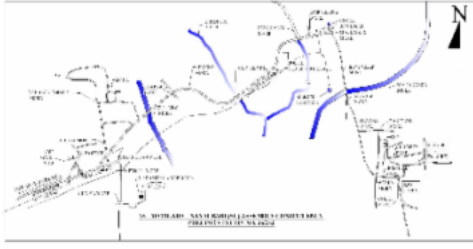

Nazri Naksha