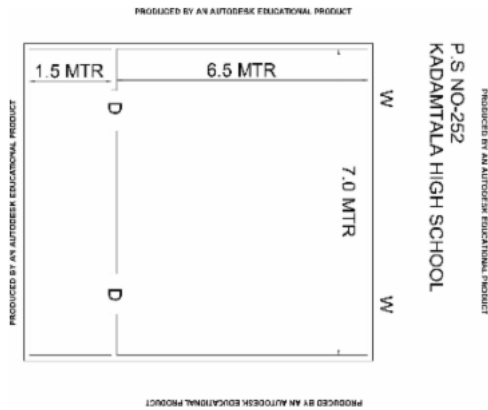

নির্বাচক নিবন্ধন আধিকারিকের স্বাক্ষর

Nazri Naksha

Google Map View

Polling Station Building Front View

Polling Station Front View

Cad View

Key MAP View

1 নাম : পি এন গোপীনাথন পিতার নাম: নারায়ণ কে বাড়ির নং : n0305 বয়স : 75 লিঙ্গ : পুরুষ	GLQ3128840 ফটো উপলব্ধ	2 নাম : ডেভিড গোপিনাথন পিতার নাম: পি.এন. গোপিনাথন বাড়ির নং : n0305 বয়স : 44 লিঙ্গ : পুরুষ	GLQ3127511 ফটো উপলব্ধ	3 নাম : অনুশ্কা সাওরন পিতার নাম: অজয় কুমার সাওরন বাড়ির নং : এন0001 বয়স : 23 লিঙ্গ : মহিলা	ZRS2772275 ফটো উপলব্ধ
4 নাম : অজয় কুমার পিতার নাম: মুক্তেশ্বর কুমার বাড়ির নং : n0462 বয়স : 56 লিঙ্গ : পুরুষ	YQT0364950 ফটো উপলব্ধ	5 নাম : কৃষ্ণা কুমারী চার্লস স্বামীর নাম: পি. এন. গোপিনাথন বাড়ির নং : n0305 বয়স : 73 লিঙ্গ : মহিলা	WB/04/025/0165053 ফটো উপলব্ধ	6 নাম : পুনম রাই স্বামীর নাম: অজয় কুমার বাড়ির নং : n0462 বয়স : 55 লিঙ্গ : মহিলা	ZRS2240430 ফটো উপলব্ধ
7 নাম : সিদ্ধান্ত কুমার পিতার নাম: অজয় কুমার বাড়ির নং : এন0001 বয়স : 26 লিঙ্গ : পুরুষ	ZRS2772267 ফটো উপলব্ধ	8 নাম : ছিরিং নামগেইল ওয়াংডি পিতার নাম: সোনম ওয়াংডি বাড়ির নং : n0409 বয়স : 45 লিঙ্গ : পুরুষ	ZRS2027696 ফটো উপলব্ধ	9 নাম : পেম ছোদেয় ভুটিয়া স্বামীর নাম: শেরিং নামগিয়াল ওয়াংডি বাড়ির নং : চাদবারজোত, দিঘলিজোত বয়স : 40 লিঙ্গ : মহিলা	BGJ0122168 ফটো উপলব্ধ
10 নাম : কুল বাহাদুর যোগী কুনবার পিতার নাম: চুরা মনি কুনবার বাড়ির নং : n0496 বয়স : 70 লিঙ্গ : পুরুষ	DHJ0527887 ফটো উপলব্ধ	11 নাম : সুনিতা কুম্বার স্বামীর নাম: কুল বাহাদুর যোগী কুম্বার বাড়ির নং : n0497 বয়স : 55 লিঙ্গ : মহিলা	DHJ0527895 ফটো উপলব্ধ	12 নাম : সুরেন্দ্র কুমার পিতার নাম: বিশ্বনাথ প্রকাশ বাড়ির নং : 87 বয়স : 32 লিঙ্গ : পুরুষ	XEO0409540 ফটো উপলব্ধ
13 নাম : প্রিতম কুমার গুরুং পিতার নাম: রোহিত কুমার গুরুং বাড়ির নং : n0381 বয়স : 50 লিঙ্গ : পুরুষ	ZRS1857499 ফটো উপলব্ধ	14 নাম : মৈত্রেশী কর স্বামীর নাম: চিন্ময় কর বাড়ির নং : 6ই দফোডিল ব্লক বয়স : 46 লিঙ্গ : মহিলা	CHK2951465 ফটো উপলব্ধ	15 নাম : সঙ্গীতা ঘোষ স্বামীর নাম: মুনাল কান্তি ঘোষ বাড়ির নং : n0289 বয়স : 29 লিঙ্গ : মহিলা	ZRS2027647 ফটো উপলব্ধ
16 নাম : গীতা কর্মকার স্বামীর নাম: নিখিল চন্দ্র কর্মকার বাড়ির নং : n0289 বয়স : 48 লিঙ্গ : মহিলা	ZRS1404409 ফটো উপলব্ধ	17 নাম : যুগল কাণ্ডলনা পিতার নাম: চার্লস কাণ্ডলনা বাড়ির নং : n0291 বয়স : 44 লিঙ্গ : পুরুষ	GLQ3706314 ফটো উপলব্ধ	18 নাম : প্রদীপ কান্ডুলনা পিতার নাম: চার্লস কান্ডুলনা বাড়ির নং : n0291 বয়স : 49 লিঙ্গ : পুরুষ	WB/04/025/204023 ফটো উপলব্ধ
19 নাম : অমরদীপ কাণ্ডলনা পিতার নাম: চার্লস কাণ্ডলনা বাড়ির নং : n0291 বয়স : 48 লিঙ্গ : পুরুষ	GLQ3706306 ফটো উপলব্ধ	20 নাম : মনোহর কন্ডুলনা পিতার নাম: চার্লস কন্ডুলনা বাড়ির নং : n0291 বয়স : 46 লিঙ্গ : পুরুষ	GLQ2692309 ফটো উপলব্ধ	21 নাম : অ্যালিস গুপ্তা পিতার নাম: রাজেশ গুপ্তা বাড়ির নং : 25 বয়স : 26 লিঙ্গ : মহিলা	ZRS2896355 ফটো উপলব্ধ
22 নাম : পার্বতী ছেত্রী(গুরুং) স্বামীর নাম: সলিল গুরুং বাড়ির নং : n0302 বয়স : 39 লিঙ্গ : মহিলা	CMC2622033 ফটো উপলব্ধ	23 নাম : অভিষেক গুরুং পিতার নাম: মদন গুরুং বাড়ির নং : n0301 বয়স : 41 লিঙ্গ : পুরুষ	ZRS0838557 ফটো উপলব্ধ	24 নাম : স্বরাজ গুরুং পিতার নাম: ইন্দ্র গুরুং বাড়ির নং : হাউস নম্বর 66 বয়স : 24 লিঙ্গ : পুরুষ	ZRS2598043 ফটো উপলব্ধ
25 নাম : রোহিত কুমার গুরুং পিতার নাম: মনবাহাদুর গুরুং বাড়ির নং : n0296 বয়স : 80 লিঙ্গ : পুরুষ	GLQ3127495 ফটো উপলব্ধ	26 নাম : সলিল গুরুং পিতার নাম: অতং গুরুং বাড়ির নং : n0294 বয়স : 42 লিঙ্গ : পুরুষ	GLQ3127461 ফটো উপলব্ধ	27 নাম : সুমন গুরুং পিতার নাম: রাম প্রসাদ গুরুং বাড়ির নং : n0387 বয়স : 53 লিঙ্গ : পুরুষ	ZRS2027571 ফটো উপলব্ধ
28 নাম : সঞ্জয় গুরুং পিতার নাম: পদম বাহাদুর গুরুং বাড়ির নং : n0301 বয়স : 50 লিঙ্গ : পুরুষ	ZRS1224500 ফটো উপলব্ধ	29 নাম : নিমা গুরুং পিতার নাম: রোহিত কুমার গুরুং বাড়ির নং : n0296 বয়স : 40 লিঙ্গ : পুরুষ	GLQ3708054 ফটো উপলব্ধ	30 নাম : অবিনাশ গুরুং পিতার নাম: মনিকমার গুরুং বাড়ির নং : n0252 বয়স : 37 লিঙ্গ : পুরুষ	ZRS2027712 ফটো উপলব্ধ