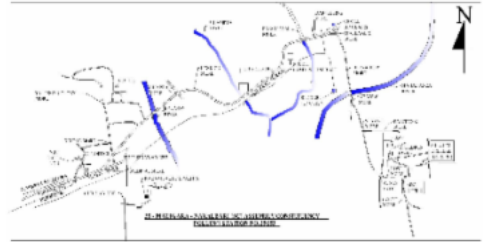

নির্বাচক নিবন্ধন আধিকারিকের স্বাক্ষর

Nazri Naksha

Google Map View

Polling Station Building Front View

Polling Station Front View

Cad View

Key MAP View

1 নাম : মহঃ মাসুম রেজা পিতার নাম : মহঃ সালাউদ্দিন রেজা বাড়ির নং : n0049 বয়স : 33 লিঙ্গ : পুরুষ	ZRS1858158 ফটো উপলব্ধ	2 নাম : আবদুর রায়হান পিতার নাম : মোঃ হামিদ মোল্লিম বাড়ির নং : n0425 বয়স : 29 লিঙ্গ : পুরুষ	ZRS2182525 ফটো উপলব্ধ	3 নাম : সাহেলা খাতুন স্বামীর নাম : মুস্তাক আলি বাড়ির নং : N0425 বয়স : 81 লিঙ্গ : মহিলা	ZRS2567329 ফটো উপলব্ধ
4 নাম : সরস্বতী দেবী স্বামীর নাম : বিনোদ কুমার সিং বাড়ির নং : n0124 বয়স : 56 লিঙ্গ : মহিলা	ZRS1389261 ফটো উপলব্ধ	5 নাম : অংশু কুমার সিং মায়ের নাম : বাবলি দেবী বাড়ির নং : N0113 বয়স : 27 লিঙ্গ : পুরুষ	ZRS2598662 ফটো উপলব্ধ	6 নাম : মেহেবুবা বেগম স্বামীর নাম : মহঃশালাউদ্দিন বাড়ির নং : n0019 বয়স : 63 লিঙ্গ : মহিলা	GLQ2441921 ফটো উপলব্ধ
7 নাম : মহঃ মুশাহিদ রেজা পিতার নাম : মহঃ সালাউদ্দিন বাড়ির নং : n0049 বয়স : 40 লিঙ্গ : পুরুষ	GLQ4622767 ফটো উপলব্ধ	8 নাম : বাবলী দেবী স্বামীর নাম : রাজু সিং বাড়ির নং : n0113 বয়স : 49 লিঙ্গ : মহিলা	ZRS1224625 ফটো উপলব্ধ	9 নাম : গীতা অধিকারী (বর্মন) স্বামীর নাম : সুনীল বর্মন বাড়ির নং : n0387 বয়স : 49 লিঙ্গ : মহিলা	ZRS1225119 ফটো উপলব্ধ
10 নাম : ডেভিড বর্মন পিতার নাম : সুনীল বর্মন বাড়ির নং : n0387 বয়স : 32 লিঙ্গ : পুরুষ	ZRS2027910 ফটো উপলব্ধ	11 নাম : অনু কোচ স্বামীর নাম : রাতুল কোচ বাড়ির নং : n0392 বয়স : 61 লিঙ্গ : মহিলা	GLQ4623195 ফটো উপলব্ধ	12 নাম : টুটুকন কোচ মায়ের নাম : অনু কোচ বাড়ির নং : n0392 বয়স : 35 লিঙ্গ : পুরুষ	ZRS1045913 ফটো উপলব্ধ
13 নাম : রাজিয়া খাতুন (বর্মন) স্বামীর নাম : সুব্রত বর্মন বাড়ির নং : n0109 বয়স : 36 লিঙ্গ : মহিলা	ZRS1224658 ফটো উপলব্ধ	14 নাম : দেবিকা গুরুং স্বামীর নাম : ছোটু গুরুং বাড়ির নং : n0093 বয়স : 61 লিঙ্গ : মহিলা	GLQ3476264 ফটো উপলব্ধ	15 নাম : কর্ণ গাছী পিতার নাম : বাঞ্ছারাম গাছী বাড়ির নং : n0253 বয়স : 27 লিঙ্গ : পুরুষ	ZRS2321826 ফটো উপলব্ধ
16 নাম : অঙ্কিতা পংডিত পিতার নাম : পিকু পংডিত বাড়ির নং : N0001 বয়স : 26 লিঙ্গ : মহিলা	ZRS2598514 ফটো উপলব্ধ	17 নাম : সুশিল নায়েক পিতার নাম : বাবলু নায়েক বাড়ির নং : এন0001 বয়স : 27 লিঙ্গ : পুরুষ	ZRS2685451 ফটো উপলব্ধ	18 নাম : কণিকা ঘোষ পিতার নাম : কৃষ্ণচরণ ঘোষ বাড়ির নং : N0001 বয়স : 67 লিঙ্গ : মহিলা	BQT3188950 ফটো উপলব্ধ
19 নাম : শিলাদিত্য ঘোষ পিতার নাম : বিশ্বজিত ঘোষ বাড়ির নং : n0487 বয়স : 35 লিঙ্গ : পুরুষ	ZRS2321933 ফটো উপলব্ধ	20 নাম : দিয়া সিংহ পিতার নাম : নিরোধ সিংহ বাড়ির নং : এন0001 বয়স : 23 লিঙ্গ : মহিলা	ZRS2685006 ফটো উপলব্ধ	21 নাম : সঞ্জু সিং স্বামীর নাম : রাজেশ কুমার সিং বাড়ির নং : এন0001 বয়স : 49 লিঙ্গ : মহিলা	ZRS2481927 ফটো উপলব্ধ
22 নাম : রিয়া ভট্টাচার্য্য পিতার নাম : পীযুষ ভট্টাচার্য্য বাড়ির নং : এন0001 বয়স : 26 লিঙ্গ : মহিলা	ZRS2481794 ফটো উপলব্ধ	23 নাম : দ্রোপতী দেবী স্বামীর নাম : শিব কুমার হাদিদ বাড়ির নং : এন0001 বয়স : 47 লিঙ্গ : মহিলা	WGM0517656 ফটো উপলব্ধ	24 নাম : পূর্ণিমা চক্রবর্তী স্বামীর নাম : ভবতোষ চক্রবর্তী বাড়ির নং : n0393 বয়স : 66 লিঙ্গ : মহিলা	WB/04/025/0141880 ফটো উপলব্ধ
25 নাম : জয়িতা চ্যাটার্জী (চক্রবর্তী) স্বামীর নাম : সুখেন্দু চ্যাটার্জী বাড়ির নং : n0393 বয়স : 46 লিঙ্গ : মহিলা	GLQ2597144 ফটো উপলব্ধ	26 নাম : রমা চক্রবর্তী স্বামীর নাম : বিকাশ চক্রবর্তী বাড়ির নং : n0436 বয়স : 76 লিঙ্গ : মহিলা	ZRS2182608 ফটো উপলব্ধ	27 নাম : সৌম্য চক্রবর্তী পিতার নাম : নরেন্দ্র নারায়ণ চক্রবর্তী বাড়ির নং : n0141 বয়স : 40 লিঙ্গ : পুরুষ	NLW2399103 ফটো উপলব্ধ
28 নাম : বিধু ভূষন চৌধুরী পিতার নাম : মদুল চৌধুরী বাড়ির নং : n0396 বয়স : 38 লিঙ্গ : পুরুষ	GLQ4623047 ফটো উপলব্ধ	29 নাম : সুজীত কুমার চৌধুরী পিতার নাম : হরিমোহন চৌধুরী বাড়ির নং : n0396 বয়স : 61 লিঙ্গ : পুরুষ	GLQ2240216 ফটো উপলব্ধ	30 নাম : শিপ্রা চৌধুরী স্বামীর নাম : সুজীত চৌধুরী বাড়ির নং : n0396 বয়স : 51 লিঙ্গ : মহিলা	GLQ2240232 ফটো উপলব্ধ