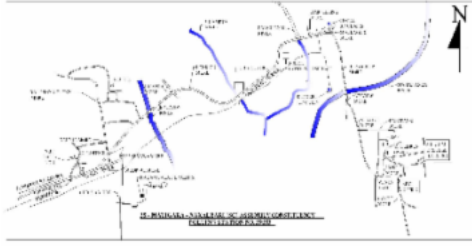

Nazri Naksha