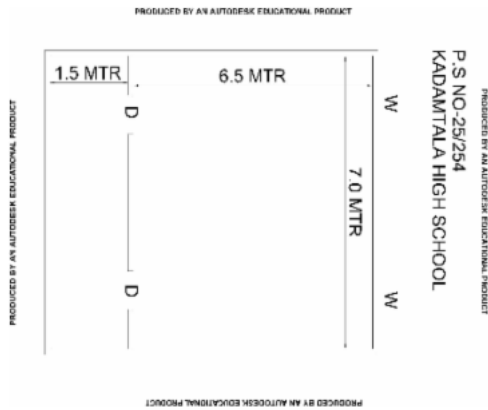

নির্বাচক নিবন্ধন আধিকারিকের স্বাক্ষর

Nazri Naksha

Google Map View

Polling Station Building Front View

Polling Station Front View

Cad View

Key MAP View

1 নাম : কে. পি হাসান পিতার নাম: কে. পি. আবদ রাক্কর বাড়ির নং : n0447 বয়স : 73 লিঙ্গ : পুরুষ	ZRS1353762 ফটো উপলব্ধ	2 নাম : কমলা চক্রবর্তী স্বামীর নাম: সুভাষ বাড়ির নং : n0309 বয়স : 76 লিঙ্গ : মহিলা	GLQ2241297 ফটো উপলব্ধ	3 নাম : সুস্মিতা হাসান স্বামীর নাম: কে. পি. হাম্মাশ বাড়ির নং : n0447 বয়স : 67 লিঙ্গ : মহিলা	ZRS1353770 ফটো উপলব্ধ
4 নাম : শাক্বর হাসান পিতার নাম: কে. পি. আবদ রাক্কর বাড়ির নং : n0458 বয়স : 40 লিঙ্গ : পুরুষ	ZRS1903426 ফটো উপলব্ধ	5 নাম : টিনা চক্রবর্তী পিতার নাম: সুভাষ চক্রবর্তী বাড়ির নং : n0309 বয়স : 37 লিঙ্গ : মহিলা	ZRS0850545 ফটো উপলব্ধ	6 নাম : গুরা আইচ পিতার নাম: রমেশচন্দ্র আইচ বাড়ির নং : n0234 বয়স : 56 লিঙ্গ : মহিলা	ZRS1690148 ফটো উপলব্ধ
7 নাম : সুব্রত কুণ্ডু পিতার নাম: বিষ্ণুচন্দ্র কুণ্ডু বাড়ির নং : n0038 বয়স : 49 লিঙ্গ : পুরুষ	WB/04/025/0174152 ফটো উপলব্ধ	8 নাম : নিলয় কুণ্ডু পিতার নাম: শচীন্দ্রনাথ কুণ্ডু বাড়ির নং : n0038 বয়স : 61 লিঙ্গ : পুরুষ	WB/04/025/0174155 ফটো উপলব্ধ	9 নাম : মাংপী কুণ্ডু স্বামীর নাম: অচিন্ত কুণ্ডু বাড়ির নং : n0248 বয়স : 34 লিঙ্গ : মহিলা	ZRS1224849 ফটো উপলব্ধ
10 নাম : শর্মীলা কুণ্ডু পিতার নাম: বিনয় কুমার কুণ্ডু বাড়ির নং : n0040 বয়স : 45 লিঙ্গ : মহিলা	GLQ4705240 ফটো উপলব্ধ	11 নাম : বাসনা কুণ্ডু স্বামীর নাম: বলাই কুণ্ডু বাড়ির নং : n0244 বয়স : 45 লিঙ্গ : মহিলা	BQT2149276 ফটো উপলব্ধ	12 নাম : দিলিপ কুমার কুণ্ডু পিতার নাম: ভবানীচন্দ্র কুণ্ডু বাড়ির নং : n0057 বয়স : 69 লিঙ্গ : পুরুষ	WB/04/025/174163 ফটো উপলব্ধ
13 নাম : রিতংকর, কুণ্ডু পিতার নাম: বিশ্বজিৎ কুণ্ডু বাড়ির নং : 572 বয়স : 23 লিঙ্গ : পুরুষ	ZRS2685691 ফটো উপলব্ধ	14 নাম : রীতা কুণ্ডু স্বামীর নাম: মুনাল কান্তি কুণ্ডু বাড়ির নং : n0476 বয়স : 67 লিঙ্গ : মহিলা	ZRS2028124 ফটো উপলব্ধ	15 নাম : মমতা কুণ্ডু স্বামীর নাম: নন্দ কুণ্ডু বাড়ির নং : n0245 বয়স : 44 লিঙ্গ : মহিলা	BQT2149300 ফটো উপলব্ধ
16 নাম : মঞ্জুরাণী কুণ্ডু স্বামীর নাম: বিষ্ণুচন্দ্র কুণ্ডু বাড়ির নং : n0038 বয়স : 66 লিঙ্গ : মহিলা	WB/04/025/0174151 ফটো উপলব্ধ	17 নাম : সহেলী কুণ্ডু (দাস) স্বামীর নাম: মানিক কুণ্ডু বাড়ির নং : n0038 বয়স : 37 লিঙ্গ : মহিলা	ZRS2028348 ফটো উপলব্ধ	18 নাম : সৌমেন কুন্ডু পিতার নাম: নিলয় কুন্ডু বাড়ির নং : n0038 বয়স : 37 লিঙ্গ : পুরুষ	ZRS0846014 ফটো উপলব্ধ
19 নাম : বিপ্লব কুণ্ডু পিতার নাম: বলরাম কুণ্ডু বাড়ির নং : n0040 বয়স : 58 লিঙ্গ : পুরুষ	WB/04/025/0174159 ফটো উপলব্ধ	20 নাম : সোনালী কুণ্ডু পিতার নাম: বিপ্লব কুণ্ডু বাড়ির নং : n0040 বয়স : 50 লিঙ্গ : মহিলা	WB/04/025/0174162 ফটো উপলব্ধ	21 নাম : আন্নারাণী কুণ্ডু স্বামীর নাম: দেবেন্দ্রনাথ কুণ্ডু বাড়ির নং : n0052 বয়স : 69 লিঙ্গ : মহিলা	WB/04/025/0174165 ফটো উপলব্ধ
22 নাম : আলোরানী কুণ্ডু মায়ের নাম: শচীন্দ্রনাথ কুণ্ডু বাড়ির নং : n0038 বয়স : 90 লিঙ্গ : মহিলা	WB/04/025/0174147 ফটো উপলব্ধ	23 নাম : দেবাশীষ কুণ্ডু পিতার নাম: বিশ্বনাথ কুণ্ডু বাড়ির নং : n0038 বয়স : 48 লিঙ্গ : পুরুষ	GLQ2240810 ফটো উপলব্ধ	24 নাম : রীতুস্মিতা কুণ্ডু পিতার নাম: মুনাল কান্তি কুণ্ডু বাড়ির নং : n0476 বয়স : 39 লিঙ্গ : মহিলা	ZRS2028108 ফটো উপলব্ধ
25 নাম : সলিলকুমার কুণ্ডু পিতার নাম: রমেশচন্দ্র কুণ্ডু বাড়ির নং : n0247 বয়স : 76 লিঙ্গ : পুরুষ	WB/04/025/0174087 ফটো উপলব্ধ	26 নাম : রীয়া কুণ্ডু পিতার নাম: মুনাল কান্তি কুণ্ডু বাড়ির নং : n0476 বয়স : 36 লিঙ্গ : মহিলা	ZRS2028116 ফটো উপলব্ধ	27 নাম : দেবব্রত কুণ্ডু পিতার নাম: শশঙ্ক কুণ্ডু বাড়ির নং : n0038 বয়স : 44 লিঙ্গ : পুরুষ	GLQ4705232 ফটো উপলব্ধ
28 নাম : রীনা কুণ্ডু স্বামীর নাম: দিলিপ কুমার কুণ্ডু বাড়ির নং : 536 বয়স : 61 লিঙ্গ : মহিলা	GLQ4352522 ফটো উপলব্ধ	29 নাম : মানিক কুণ্ডু পিতার নাম: শশাঙ্ক কুমার কুণ্ডু বাড়ির নং : n0486 বয়স : 47 লিঙ্গ : পুরুষ	GLQ2240083 ফটো উপলব্ধ	30 নাম : নন্দিতা কুণ্ডু পিতার নাম: নন্দ কুণ্ডু বাড়ির নং : n0243 বয়স : 29 লিঙ্গ : মহিলা	ZRS2028223 ফটো উপলব্ধ