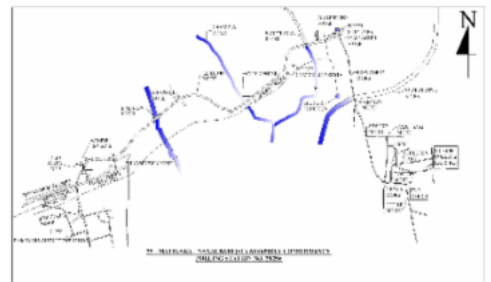

নির্বাচক নিবন্ধন আধিকারিকের স্বাক্ষর

Nazri Naksha

Google Map View

Polling Station Building Front View

Polling Station Front View

Cad View

Key MAP View

1 নাম : সোমা রজক পিতার নাম : নেপাল রজক বাড়ির নং : এন0123 বয়স : 39 লিঙ্গ : মহিলা	UXO0652891 ফটো উপলব্ধ	2 নাম : শেখ আব্দুল আজিম পিতার নাম : হালিম শেখ আব্দুল বাড়ির নং : n0021 বয়স : 45 লিঙ্গ : পুরুষ	GLQ4214383 ফটো উপলব্ধ	3 নাম : শীলা বেগম স্বামীর নাম : মুস্তাকিম সেক মহঃ বাড়ির নং : n0021 বয়স : 43 লিঙ্গ : মহিলা	GLQ2441954 ফটো উপলব্ধ
4 নাম : মৃটল সিংহ মায়ের নাম : জ্যোৎস্না সিংহ বাড়ির নং : এন0021 বয়স : 23 লিঙ্গ : পুরুষ	ZRS2772598 ফটো উপলব্ধ	5 নাম : তারাবেগম স্বামীর নাম : এস কে হালিম মহঃ বাড়ির নং : n0021 বয়স : 76 লিঙ্গ : মহিলা	WB/04/025/0162339 ফটো উপলব্ধ	6 নাম : সালমা জারা পিতার নাম : মহঃ সামি আহমেদ বাড়ির নং : n0611 বয়স : 42 লিঙ্গ : মহিলা	ZRS2101731 ফটো উপলব্ধ
7 নাম : আনোয়ার অহমেদ পিতার নাম : মহঃ মহিরগদ্দিন অহমেদ বাড়ির নং : n0363 বয়স : 34 লিঙ্গ : পুরুষ	ZRS1404912 ফটো উপলব্ধ	8 নাম : মুস্তাকিম সেক মহঃ পিতার নাম : এস কে হালিম মহঃ বাড়ির নং : n0021 বয়স : 49 লিঙ্গ : পুরুষ	WB/04/025/0162340 ফটো উপলব্ধ	9 নাম : রিয়া মজুমদার স্বামীর নাম : তন্ময় চৌধুরী বাড়ির নং : এন0011 বয়স : 34 লিঙ্গ : মহিলা	XEQ1265453 ফটো উপলব্ধ
10 নাম : মৃদুলা (সাহা)সরকার স্বামীর নাম : রবীন্দ্রনাথ (সাহা)সরকার বাড়ির নং : n0043 বয়স : 47 লিঙ্গ : মহিলা	GLQ2543676 ফটো উপলব্ধ	11 নাম : হাশি অগ্নিহোত্রী স্বামীর নাম : লালু রাম অগ্নিহোত্রী বাড়ির নং : n0049 বয়স : 72 লিঙ্গ : মহিলা	ZRS2760999 ফটো উপলব্ধ	12 নাম : নবনীতা অগ্নিহোত্রী স্বামীর নাম : রোশন অগ্নিহোত্রী বাড়ির নং : n0049 বয়স : 46 লিঙ্গ : মহিলা	ZRS1690676 ফটো উপলব্ধ
13 নাম : রেশমা অগ্নিহোত্রী মায়ের নাম : হাসি অগ্নিহোত্রী বাড়ির নং : এন0001 বয়স : 53 লিঙ্গ : মহিলা	ZRS2935286 ফটো উপলব্ধ	14 নাম : রোশন অগ্নিহোত্রী পিতার নাম : লালুরাম অগ্নিহোত্রী বাড়ির নং : n0049 বয়স : 53 লিঙ্গ : পুরুষ	WB/04/025/0162004 ফটো উপলব্ধ	15 নাম : রিয়া অগ্নিহোত্রী পিতার নাম : রোশন অগ্নিহোত্রী বাড়ির নং : 100 বয়স : 23 লিঙ্গ : মহিলা	ZRS2772580 ফটো উপলব্ধ
16 নাম : সুরধনী অধিকারী স্বামীর নাম : বারিঘোরা অধিকারী বাড়ির নং : n0171 বয়স : 71 লিঙ্গ : মহিলা	WB/04/025/0162008 ফটো উপলব্ধ	17 নাম : বাসন্তী আলো স্বামীর নাম : ধ্রুব কুমার আলো বাড়ির নং : n0224 বয়স : 63 লিঙ্গ : মহিলা	GLQ4214417 ফটো উপলব্ধ	18 নাম : আশীষ আলো পিতার নাম : ধ্রুব কুমার আলো বাড়ির নং : 79 বয়স : 40 লিঙ্গ : পুরুষ	GLQ4621017 ফটো উপলব্ধ
19 নাম : আকাশ আলো পিতার নাম : ধ্রুব কুমার আলো বাড়ির নং : n0223 বয়স : 36 লিঙ্গ : পুরুষ	ZRS1046309 ফটো উপলব্ধ	20 নাম : মোহাম্মদ মোহীরুদ্দীন আহমেদ অন্যান্য : মোহাম্মদ নাচিব আলি বাড়ির নং : 357 বয়স : 65 লিঙ্গ : পুরুষ	ZRS2687796 ফটো উপলব্ধ	21 নাম : মনোরমা এম ইয়ানজন পিতার নাম : মাইকেল ইয়ানজন বাড়ির নং : n0366 বয়স : 45 লিঙ্গ : মহিলা	ZRS1404987 ফটো উপলব্ধ
22 নাম : মাইকেল ইয়ানজন পিতার নাম : ইগনেসিয়াস ইয়ানজন বাড়ির নং : n0369 বয়স : 72 লিঙ্গ : পুরুষ	ZRS1405018 ফটো উপলব্ধ	23 নাম : প্যাট্রিসিয়া ইয়েঞ্জন স্বামীর নাম : মাইকেল ইয়েঞ্জন বাড়ির নং : n0367 বয়স : 70 লিঙ্গ : মহিলা	ZRS1404995 ফটো উপলব্ধ	24 নাম : সুশীল ওরাও পিতার নাম : বুজু ওরাও বাড়ির নং : n0195 বয়স : 44 লিঙ্গ : পুরুষ	GLQ4620852 ফটো উপলব্ধ
25 নাম : সিরিল ওরাও পিতার নাম : কাহারু ওরাও বাড়ির নং : 261 বয়স : 36 লিঙ্গ : পুরুষ	ZRS2241412 ফটো উপলব্ধ	26 নাম : এতোয়ারী উরাও স্বামীর নাম : বুজু উরাও বাড়ির নং : 261 বয়স : 56 লিঙ্গ : মহিলা	GLQ4349114 ফটো উপলব্ধ	27 নাম : বনু ওরাও স্বামীর নাম : সুশীল ওরাও বাড়ির নং : n0195 বয়স : 42 লিঙ্গ : মহিলা	ZRS2183440 ফটো উপলব্ধ
28 নাম : সঞ্জয় বিশ্বাস পিতার নাম : শ্যামল বিশ্বাস বাড়ির নং : 0000 বয়স : 41 লিঙ্গ : পুরুষ	RIY1862598 ফটো উপলব্ধ	29 নাম : রবীন ওরাও পিতার নাম : কান্দরু ওরাও বাড়ির নং : n0095 বয়স : 40 লিঙ্গ : পুরুষ	GLQ3706017 ফটো উপলব্ধ	30 নাম : মিলি উরাও স্বামীর নাম : কান্দরু উরাও বাড়ির নং : n0095 বয়স : 66 লিঙ্গ : মহিলা	WB/04/025/0162016 ফটো উপলব্ধ