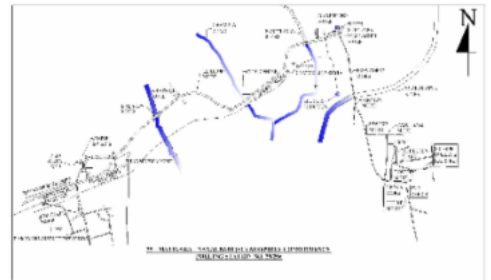

Key MAP View