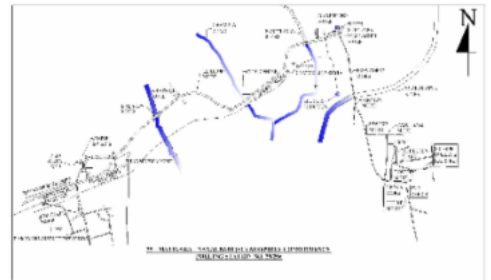

নির্বাচক নিবন্ধন আধিকারিকের স্বাক্ষর

Nazri Naksha

Google Map View

Polling Station Building Front View

Polling Station Front View

Cad View

Key MAP View

| | | | | | |
|--|--------------------------|---|--------------------------|--|--------------------------|
| 1 নাম : পরিমল বর্মন পিতার নাম: নিলকান্ত বর্মন বাড়ির নং : N0001 বয়স : 24 লিঙ্গ : পুরুষ | ZRS2601482 ফটো উপলব্ধ | 2 নাম : স্বপ্না রায় পিতার নাম: অক্ষয় রায় বাড়ির নং : N0001 বয়স : 24 লিঙ্গ : মহিলা | ZRS2601342 ফটো উপলব্ধ | 3 নাম : বিপুল বর্মন পিতার নাম: সদরু বর্মন বাড়ির নং : এন001 বয়স : 30 লিঙ্গ : পুরুষ | NLW1725332 ফটো উপলব্ধ |
| 4 নাম : ডলি বর্মন স্বামীর নাম: সদরু বর্মন বাড়ির নং : এন001 বয়স : 51 লিঙ্গ : মহিলা | ZRS2876480 ফটো উপলব্ধ | 5 নাম : সূশান্ত ঋষি পিতার নাম: নারায়ণ ঋষি বাড়ির নং : এন0001 বয়স : 23 লিঙ্গ : পুরুষ | ZRS2689842 ফটো উপলব্ধ | 6 নাম : বিথী রায় পিতার নাম: খাগেশ্বর রায় বাড়ির নং : N0001 বয়স : 24 লিঙ্গ : মহিলা | ZRS2601219 ফটো উপলব্ধ |
| 7 নাম : গুড্ডু সিংহ পিতার নাম: সুরেন সিংহ বাড়ির নং : N0001 বয়স : 24 লিঙ্গ : পুরুষ | ZRS2601284 ফটো উপলব্ধ | 8 নাম : মুক্তা রায় স্বামীর নাম: মোহন লাল রায় বাড়ির নং : N0001 বয়স : 34 লিঙ্গ : মহিলা | NGW2214831 ফটো উপলব্ধ | 9 নাম : সুজিত মল্লিক পিতার নাম: বিহারী মোহন মল্লিক বাড়ির নং : N0001 বয়স : 54 লিঙ্গ : পুরুষ | ZRS2567592 ফটো উপলব্ধ |
| 10 নাম : লতা রায় পিতার নাম: রমনীকান্ত রায় বাড়ির নং : এন ০০১ বয়স : 30 লিঙ্গ : মহিলা | ZRS2096014 ফটো উপলব্ধ | 11 নাম : অঙ্কিত সিনহা পিতার নাম: গৌরাজ সিনহা বাড়ির নং : এন001 বয়স : 23 লিঙ্গ : পুরুষ | ZRS2689784 ফটো উপলব্ধ | 12 নাম : জয়রানি বর্মন পিতার নাম: হরেশ বর্মন বাড়ির নং : এন0001 বয়স : 22 লিঙ্গ : মহিলা | ZRS2837854 ফটো উপলব্ধ |
| 13 নাম : কল্পনা রায় পিতার নাম: যতীন রায় বাড়ির নং : এন0001 বয়স : 43 লিঙ্গ : মহিলা | NGW1981026 ফটো উপলব্ধ | 14 নাম : মনোরঞ্জন বর্মন পিতার নাম: রমনীকান্ত বর্মন বাড়ির নং : এন0001 বয়স : 58 লিঙ্গ : পুরুষ | ZRS2787174 ফটো উপলব্ধ | 15 নাম : অঞ্জলি বর্মন পিতার নাম: বিষ্ণু পদ বর্মন বাড়ির নং : এন0001 বয়স : 29 লিঙ্গ : মহিলা | UXO1427137 ফটো উপলব্ধ |
| 16 নাম : কৃষ্ণা রায় স্বামীর নাম: বিপ্লব রায় বাড়ির নং : এন0001 বয়স : 42 লিঙ্গ : মহিলা | NTL1840479 ফটো উপলব্ধ | 17 নাম : বিপ্লব রায় পিতার নাম: সুধীর রায় বাড়ির নং : এন0001 বয়স : 46 লিঙ্গ : পুরুষ | NTL1840503 ফটো উপলব্ধ | 18 নাম : মায়্যা বর্মন স্বামীর নাম: নন্দলাল বর্মন বাড়ির নং : n0001 বয়স : 33 লিঙ্গ : মহিলা | ZRS1497940 ফটো উপলব্ধ |
| 19 নাম : ভবেশ বর্মন পিতার নাম: পঙ্কজ বর্মন বাড়ির নং : এন0001 বয়স : 40 লিঙ্গ : পুরুষ | BQT3230380 ফটো উপলব্ধ | 20 নাম : অর্চনা রায় পিতার নাম: অমল্য রায় বাড়ির নং : N0001 বয়স : 34 লিঙ্গ : মহিলা | XFV0930537 ফটো উপলব্ধ | 21 নাম : হরেন বর্মন পিতার নাম: উকিল ব্রহ্ম বাড়ির নং : এন0001 বয়স : 35 লিঙ্গ : পুরুষ | ZMJ1494855 ফটো উপলব্ধ |
| 22 নাম : কুলেন্দ্র নাথ বর্মন পিতার নাম: ধীরেন বর্মন বাড়ির নং : এন0001 বয়স : 41 লিঙ্গ : পুরুষ | BQT1785369 ফটো উপলব্ধ | 23 নাম : ধনেশ বর্মন পিতার নাম: কমল বর্মন বাড়ির নং : এন0001 বয়স : 38 লিঙ্গ : পুরুষ | ZRS0511915 ফটো উপলব্ধ | 24 নাম : সঞ্জয় রায় পিতার নাম: সুভাষ রায় বাড়ির নং : এন0001 বয়স : 46 লিঙ্গ : পুরুষ | ZRS2482842 ফটো উপলব্ধ |
| 25 নাম : সপ্না রায় স্বামীর নাম: শ্যামল রায় বাড়ির নং : এন0001 বয়স : 43 লিঙ্গ : মহিলা | NTL1840461 ফটো উপলব্ধ | 26 নাম : তুলসী সিংহ (বর্মন) স্বামীর নাম: প্রহ্লাদ সিংহ বাড়ির নং : এন0001 বয়স : 31 লিঙ্গ : মহিলা | NEV1380351 ফটো উপলব্ধ | 27 নাম : কৈলাশ চন্দ্র রায় পিতার নাম: বিক্রম চন্দ্র রায় বাড়ির নং : N0001 বয়স : 56 লিঙ্গ : পুরুষ | NTL1996180 ফটো উপলব্ধ |
| 28 নাম : নন্দলাল বর্মন পিতার নাম: অনিল বর্মন বাড়ির নং : এন0001 বয়স : 36 লিঙ্গ : পুরুষ | ZRS0829655 ফটো উপলব্ধ | 29 নাম : মোহনলাল রায় পিতার নাম: লক্ষীন্দ্রনাথ রায় বাড়ির নং : N0001 বয়স : 33 লিঙ্গ : পুরুষ | NGW1877273 ফটো উপলব্ধ | 30 নাম : শিবা ভূইমালী মায়ের নাম: শ্যামলী ভূইমালী বাড়ির নং : এন0001 বয়স : 23 লিঙ্গ : পুরুষ | ZRS2866085 ফটো উপলব্ধ |