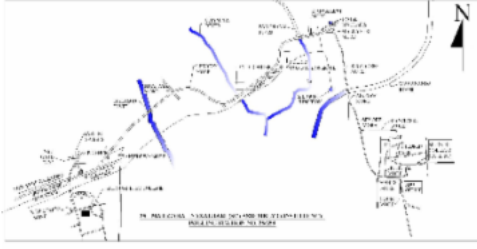

Nazri Naksha