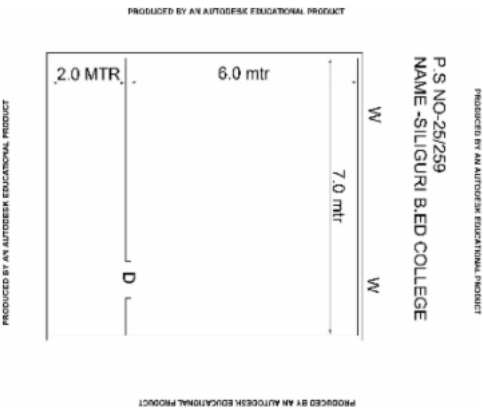

নির্বাচক নিবন্ধন আধিকারিকের স্বাক্ষর

Nazri Naksha

Google Map View

Polling Station Building Front View

Polling Station Front View

Cad View

Key MAP View

1 নাম : মহঃ রহমান পিতার নাম: মহঃ নাথু বাড়ির নং : n0041 বয়স : 33 লিঙ্গ : পুরুষ	ZRS1498500 ফটো উপলব্ধ	2 নাম : হাসিনা খাতুন পিতার নাম: মহঃ নাথু বাড়ির নং : n0331 বয়স : 26 লিঙ্গ : মহিলা	ZRS2395135 ফটো উপলব্ধ	3 নাম : বিশ্বজিৎ পিতার নাম: বিজন দেবরায় বাড়ির নং : N001 বয়স : 50 লিঙ্গ : পুরুষ	ZRS2535094 ফটো উপলব্ধ
4 নাম : মহঃ নাথু পিতার নাম: মহঃ নাথু বাড়ির নং : n0331 বয়স : 76 লিঙ্গ : পুরুষ	GLQ0274373 ফটো উপলব্ধ	5 নাম : সমিনা খাতুন স্বামীর নাম: মহঃ নাথু বাড়ির নং : n0331 বয়স : 69 লিঙ্গ : মহিলা	GLQ0274381 ফটো উপলব্ধ	6 নাম : আমিনা খাতুন পিতার নাম: মহঃ নাথু বাড়ির নং : n0336 বয়স : 35 লিঙ্গ : মহিলা	ZRS1498518 ফটো উপলব্ধ
7 নাম : প্রহ্লাদ অধিকারী পিতার নাম: অর্জুন অধিকারী বাড়ির নং : n0332 বয়স : 43 লিঙ্গ : পুরুষ	GLQ3124765 ফটো উপলব্ধ	8 নাম : সাগর অধিকারী পিতার নাম: কার্তিক অধিকারী বাড়ির নং : n0337 বয়স : 36 লিঙ্গ : পুরুষ	ZRS1120344 ফটো উপলব্ধ	9 নাম : দীপ্তি অধিকারী স্বামীর নাম: চন্দন অধিকারী বাড়ির নং : এন0441 বয়স : 23 লিঙ্গ : মহিলা	ZRS2838050 ফটো উপলব্ধ
10 নাম : বাসন্তি অধিকারী পিতার নাম: পঞ্চানন অধিকারী বাড়ির নং : n0319 বয়স : 32 লিঙ্গ : মহিলা	ZRS1903814 ফটো উপলব্ধ	11 নাম : কার্তিক অধিকারী পিতার নাম: গুরু অধিকারী বাড়ির নং : n0337 বয়স : 68 লিঙ্গ : পুরুষ	WB/04/025/159001 ফটো উপলব্ধ	12 নাম : নমিতা অধিকারী পিতার নাম: নব কুমার অধিকারী বাড়ির নং : n0332 বয়স : 39 লিঙ্গ : মহিলা	GLQ4620431 ফটো উপলব্ধ
13 নাম : জগদীশ চন্দ্র অধিকারী পিতার নাম: দিজেন্দ্র অধিকারী বাড়ির নং : n0335 বয়স : 43 লিঙ্গ : পুরুষ	GLQ3703824 ফটো উপলব্ধ	14 নাম : চন্দন অধিকারী পিতার নাম: কার্তিক অধিকারী বাড়ির নং : n0441 বয়স : 34 লিঙ্গ : পুরুষ	ZRS1860592 ফটো উপলব্ধ	15 নাম : মালতী অধিকারী স্বামীর নাম: কার্তিক অধিকারী বাড়ির নং : n0337 বয়স : 61 লিঙ্গ : মহিলা	GLQ0274407 ফটো উপলব্ধ
16 নাম : শিলা অধিকারী স্বামীর নাম: নরেশ অধিকারী বাড়ির নং : n0459 বয়স : 38 লিঙ্গ : মহিলা	ZRS2030708 ফটো উপলব্ধ	17 নাম : বিধি অধিকারী স্বামীর নাম: পঞ্চানন অধিকারী বাড়ির নং : n0334 বয়স : 54 লিঙ্গ : মহিলা	GLQ0274449 ফটো উপলব্ধ	18 নাম : পুষ্পালা অধিকারী স্বামীর নাম: প্রহ্লাদ অধিকারী বাড়ির নং : n0332 বয়স : 39 লিঙ্গ : মহিলা	GLQ3125986 ফটো উপলব্ধ
19 নাম : নরেশ অধিকারী পিতার নাম: নব কুমার অধিকারী বাড়ির নং : n0332 বয়স : 39 লিঙ্গ : পুরুষ	GLQ4620456 ফটো উপলব্ধ	20 নাম : সুদেব অধিকারী পিতার নাম: নব কুমার অধিকারী বাড়ির নং : n0332 বয়স : 36 লিঙ্গ : পুরুষ	ZRS1358092 ফটো উপলব্ধ	21 নাম : জয়া অধিকারী স্বামীর নাম: সুরজ কুমার সিংহ বাড়ির নং : n0517 বয়স : 51 লিঙ্গ : মহিলা	ZRS2186039 ফটো উপলব্ধ
22 নাম : আবুল কালাম চাঁদ পিতার নাম: হাজি বল্ললউদ্দিন মিয়া বাড়ির নং : n0159 বয়স : 53 লিঙ্গ : পুরুষ	GLQ4620597 ফটো উপলব্ধ	23 নাম : অণু পান্না উরাও পিতার নাম: কান্দু উরাও বাড়ির নং : n0338 বয়স : 79 লিঙ্গ : পুরুষ	GLQ0274456 ফটো উপলব্ধ	24 নাম : আনন্দ পান্না ওরাও পিতার নাম: অণু পান্না ওরাও বাড়ির নং : n0338 বয়স : 40 লিঙ্গ : পুরুষ	GLQ4703195 ফটো উপলব্ধ
25 নাম : মনোজ ওরাও পিতার নাম: সুনীল ওরাও বাড়ির নং : n0338 বয়স : 36 লিঙ্গ : পুরুষ	ZRS1358100 ফটো উপলব্ধ	26 নাম : সুযমা ওরাও মায়ের নাম: জনমুনি ওরাও বাড়ির নং : n0338 বয়স : 40 লিঙ্গ : মহিলা	GLQ4349072 ফটো উপলব্ধ	27 নাম : সুনীল ওরাও পিতার নাম: কান্দু ওরাও বাড়ির নং : n0338 বয়স : 63 লিঙ্গ : পুরুষ	GLQ0274522 ফটো উপলব্ধ
28 নাম : রীনা ওরাও স্বামীর নাম: সুনীল ওরাও বাড়ির নং : n0338 বয়স : 55 লিঙ্গ : মহিলা	GLQ0274530 ফটো উপলব্ধ	29 নাম : রাধেশ্যাম কুণ্ডু পিতার নাম: নিতাই কুণ্ডু বাড়ির নং : এন0259 বয়স : 57 লিঙ্গ : পুরুষ	HPZ0768846 ফটো উপলব্ধ	30 নাম : প্রীতি কুণ্ডু স্বামীর নাম: সুবল কুণ্ডু বাড়ির নং : n0341 বয়স : 66 লিঙ্গ : মহিলা	GLQ0274639 ফটো উপলব্ধ