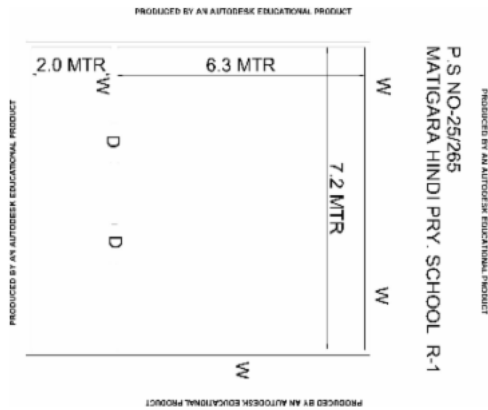

নির্বাচক নিবন্ধন আধিকারিকের স্বাক্ষর

Nazri Naksha

Google Map View

Polling Station Building Front View

Polling Station Front View

Cad View

Key MAP View

1 নাম : মহঃ বিলাল পিতার নাম: মহঃ আলিম বাড়ির নং : n0348 বয়স : 27 লিঙ্গ : পুরুষ	ZRS2325140 ফটো উপলব্ধ	2 নাম : রসিদা খাতুন পিতার নাম: মহঃ মুন্না খান বাড়ির নং : মাটিগাড়া বয়স : 29 লিঙ্গ : মহিলা	ZRS1952910 ফটো উপলব্ধ	3 নাম : হালি খাতুন স্বামীর নাম: মহম্মদ মজিদ আলি বাড়ির নং : এন0022 বয়স : 38 লিঙ্গ : মহিলা	ZRS2939932 ফটো উপলব্ধ
4 নাম : মহঃ নজরুল পিতার নাম: মহঃ সামিন বাড়ির নং : n0307 বয়স : 29 লিঙ্গ : পুরুষ	ZRS2033645 ফটো উপলব্ধ	5 নাম : মমতাজ বেগম স্বামীর নাম: গফুর বাড়ির নং : n0268 বয়স : 70 লিঙ্গ : মহিলা	WB/04/025/0201594 ফটো উপলব্ধ	6 নাম : সুহানা খাতুন পিতার নাম: মহঃ সাইদুল বাড়ির নং : এন0144 বয়স : 22 লিঙ্গ : মহিলা	ZRS2839157 ফটো উপলব্ধ
7 নাম : সাহাবাজ আলি পিতার নাম: আবুল কালাম আজাদ বাড়ির নং : n0349 বয়স : 27 লিঙ্গ : পুরুষ	ZRS2325157 ফটো উপলব্ধ	8 নাম : অনীশা খাতুন মায়ের নাম: নূরজাহান খাতুন বাড়ির নং : 130 এ বয়স : 24 লিঙ্গ : মহিলা	ZRS2583995 ফটো উপলব্ধ	9 নাম : মহঃ গুলাম রক্বানি পিতার নাম: মহঃ গুলাম রক্বানি বাড়ির নং : n0064 বয়স : 31 লিঙ্গ : পুরুষ	ZRS1694579 ফটো উপলব্ধ
10 নাম : অঞ্জনা খাতুন পিতার নাম: মহঃ মজিদ আলি বাড়ির নং : এন00054 বয়স : 22 লিঙ্গ : মহিলা	ZRS2928422 ফটো উপলব্ধ	11 নাম : মোহাম্মদ তালিম পিতার নাম: মোহাম্মদ খুরশেদ বাড়ির নং : এন00338 বয়স : 29 লিঙ্গ : পুরুষ	ZRS2939767 ফটো উপলব্ধ	12 নাম : মহঃ সাহিল পিতার নাম: মহঃ ইসরাইল বাড়ির নং : n0359 বয়স : 27 লিঙ্গ : পুরুষ	ZRS2385409 ফটো উপলব্ধ
13 নাম : সহেনাজ খাতুন পিতার নাম: মহঃ কিতাবুদ্দিন বাড়ির নং : n0317 বয়স : 29 লিঙ্গ : মহিলা	ZRS2188274 ফটো উপলব্ধ	14 নাম : মহঃ সাইদুল পিতার নাম: মহঃ হাসিম বাড়ির নং : n0141 বয়স : 44 লিঙ্গ : পুরুষ	GLQ3739505 ফটো উপলব্ধ	15 নাম : আফসানা বেগম স্বামীর নাম: মহঃ সাইদুল বাড়ির নং : n0141 বয়স : 40 লিঙ্গ : মহিলা	ZRS1361518 ফটো উপলব্ধ
16 নাম : মুসরত জাহান স্বামীর নাম: সামসেদ আলম বাড়ির নং : n0178 বয়স : 51 লিঙ্গ : মহিলা	ZRS1122878 ফটো উপলব্ধ	17 নাম : নাজে য় খাতুন স্বামীর নাম: নূর মোহাম্মদ বাড়ির নং : 130 এ বয়স : 33 লিঙ্গ : মহিলা	ZRS2526705 ফটো উপলব্ধ	18 নাম : রসিদম খাতুন পিতার নাম: মহঃ রাহিম বাড়ির নং : এন0001 বয়স : 24 লিঙ্গ : মহিলা	ZRS2897353 ফটো উপলব্ধ
19 নাম : মিঠুনেশা খাতুন স্বামীর নাম: মুহাম্মাদিন মুহ বাড়ির নং : n0098 বয়স : 68 লিঙ্গ : মহিলা	GLQ3560547 ফটো উপলব্ধ	20 নাম : মহঃ মেরাজ পিতার নাম: মহঃ মুরতজা বাড়ির নং : n0105 বয়স : 41 লিঙ্গ : পুরুষ	GLQ3739919 ফটো উপলব্ধ	21 নাম : রুকসানা বেগম স্বামীর নাম: মহঃ শহরাজ বাড়ির নং : n0276 বয়স : 31 লিঙ্গ : মহিলা	ZRS1863422 ফটো উপলব্ধ
22 নাম : রামেশা খাতুন স্বামীর নাম: মুহাম্মদ রাহিম বাড়ির নং : n0354 বয়স : 28 লিঙ্গ : মহিলা	ZRS2385359 ফটো উপলব্ধ	23 নাম : মহঃ গোলাম মুস্তাফা পিতার নাম: গোলাম রসুল বাড়ির নং : n0147 বয়স : 38 লিঙ্গ : পুরুষ	GLQ422345 ফটো উপলব্ধ	24 নাম : মকবুল আলম মায়ের নাম: জুলেখা খাতুন বাড়ির নং : n0179 বয়স : 36 লিঙ্গ : পুরুষ	ZRS1122886 ফটো উপলব্ধ
25 নাম : মহঃ নজরুল পিতার নাম: আব্দুল লতিফ বাড়ির নং : n0032 বয়স : 46 লিঙ্গ : পুরুষ	ZRS1122233 ফটো উপলব্ধ	26 নাম : সরিফা বেগম পিতার নাম: হামিদ মহঃ বাড়ির নং : n0272 বয়স : 41 লিঙ্গ : মহিলা	ZRS1863372 ফটো উপলব্ধ	27 নাম : আমুল মহঃ পিতার নাম: মহঃ মাজিরাউল বাড়ির নং : n0286 বয়স : 30 লিঙ্গ : পুরুষ	ZRS2033470 ফটো উপলব্ধ
28 নাম : মনিশা খাতুন স্বামীর নাম: মহঃ সাবেরাত বাড়ির নং : এন0001 বয়স : 26 লিঙ্গ : মহিলা	ZRS2484848 ফটো উপলব্ধ	29 নাম : মোহাম্মদ ববীউল হাসান পিতার নাম: মোহাম্মদ কাশিম হাসান বাড়ির নং : এন0170 বয়স : 34 লিঙ্গ : পুরুষ	ZRS2839207 ফটো উপলব্ধ	30 নাম : মহম্মদ সাবেরাত মায়ের নাম: শেহরা খাতুন মহঃ বাড়ির নং : n0189 বয়স : 36 লিঙ্গ : পুরুষ	GLQ4712030 ফটো উপলব্ধ