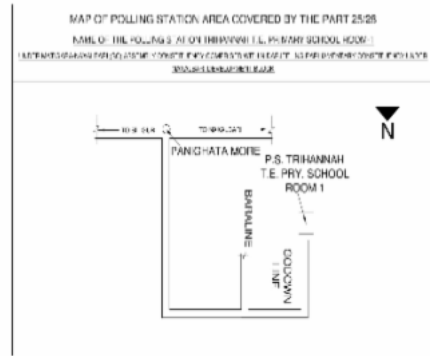

নির্বাচক নিবন্ধন আধিকারিকের স্বাক্ষর

Nazri Naksha

Google Map View

Polling Station Building Front View

Polling Station Front View

Cad View

Key MAP View

1 নাম : রাজিব বিশ্বকর্মা পিতার নাম: প্রকাশ বিশ্বকর্মা বাড়ির নং : এন0167 বয়স : 24 লিঙ্গ : পুরুষ	ZRS2799922 ফটো উপলব্ধ	2 নাম : রাজ বিশ্বকর্মা পিতার নাম: প্রকাশ বিশ্বকর্মা বাড়ির নং : এন0167 বয়স : 27 লিঙ্গ : পুরুষ	ZRS2799914 ফটো উপলব্ধ	3 নাম : সৌরভ দাস পিতার নাম: বাবুল দাস বাড়ির নং : এন00248 বয়স : 24 লিঙ্গ : পুরুষ	ZRS2711125 ফটো উপলব্ধ
4 নাম : মর্জিনা খাতুন পিতার নাম: মহঃ জাফর বাড়ির নং : n0328 বয়স : 31 লিঙ্গ : মহিলা	ZRS1586494 ফটো উপলব্ধ	5 নাম : কাংছা বিশ্বকর্মা পিতার নাম: প্রেম বাহাদুর বিশ্বকর্মা বাড়ির নং : এন0167 বয়স : 64 লিঙ্গ : পুরুষ	ZRS2799740 ফটো উপলব্ধ	Q 6 নাম : প্রকাশ বিশ্বকর্মা পিতার নাম: কাংছা বিশ্বকর্মা বাড়ির নং : বয়স : 41 লিঙ্গ : পুরুষ	WB/04/026/033181 ফটো উপলব্ধ
7 নাম : মেহমুদ আনসারী পিতার নাম: মুবারক আনসারী বাড়ির নং : n0352 বয়স : 47 লিঙ্গ : পুরুষ	BQT2086965 ফটো উপলব্ধ	8 নাম : রেশমা বেগম স্বামীর নাম: সৌকত শেখ বাড়ির নং : n0329 বয়স : 35 লিঙ্গ : মহিলা	ZRS1586502 ফটো উপলব্ধ	9 নাম : ফতেমা আনসারি স্বামীর নাম: মুস্তফা আনসারি বাড়ির নং : n0062 বয়স : 66 লিঙ্গ : মহিলা	ZRS1141662 ফটো উপলব্ধ
10 নাম : মনোহর আনসারি পিতার নাম: আব্দুল মজিদ আনসারি বাড়ির নং : n0349 বয়স : 55 লিঙ্গ : পুরুষ	ZRS2057586 ফটো উপলব্ধ	11 নাম : হাসান আনসারি পিতার নাম: মুস্তফা আনসারি বাড়ির নং : n0062 বয়স : 37 লিঙ্গ : পুরুষ	ZRS1007962 ফটো উপলব্ধ	12 নাম : মসিরন আনসারি স্বামীর নাম: লছন মোহাম্মদ বাড়ির নং : n0062 বয়স : 66 লিঙ্গ : মহিলা	BQT3600632 ফটো উপলব্ধ
13 নাম : রোশন নাগেসিয়া পিতার নাম: বিজয় নাগেসিয়া বাড়ির নং : n0062 বয়স : 31 লিঙ্গ : পুরুষ	ZRS1586783 ফটো উপলব্ধ	14 নাম : জিতনী নাগেসিয়া স্বামীর নাম: বিজয়কুমার নাগেসিয়া বাড়ির নং : n0062 বয়স : 59 লিঙ্গ : মহিলা	WB/04/026/033152 ফটো উপলব্ধ	15 নাম : বিজয়কুমার নাগেসিয়া পিতার নাম: অজ্ঞাত নাগেসিয়া বাড়ির নং : n0062 বয়স : 63 লিঙ্গ : পুরুষ	WB/04/026/033151 ফটো উপলব্ধ
16 নাম : রফিক আনসারি পিতার নাম: লালচন আনসারি বাড়ির নং : n0237 বয়স : 45 লিঙ্গ : পুরুষ	ZRS1141738 ফটো উপলব্ধ	17 নাম : রহমত আনসারি পিতার নাম: রফিকুল আনসারি বাড়ির নং : N001 বয়স : 26 লিঙ্গ : পুরুষ	ZRS2426070 ফটো উপলব্ধ	18 নাম : মহঃ জাফরুল পিতার নাম: মহঃ আবদুল হক বাড়ির নং : n0237 বয়স : 45 লিঙ্গ : পুরুষ	BQT3061587 ফটো উপলব্ধ
19 নাম : কুন্দন নাগেসিয়া পিতার নাম: বিজয় নাগেসিয়া বাড়ির নং : এন0062 বয়স : 26 লিঙ্গ : পুরুষ	ZRS2799633 ফটো উপলব্ধ	20 নাম : মোহাম্মদ আব্দুল শেখ পিতার নাম: মোহাম্মদ কিতাবুদ্দিন বাড়ির নং : এন0062 বয়স : 24 লিঙ্গ : পুরুষ	ZRS2799674 ফটো উপলব্ধ	21 নাম : নূরবান খাতুন স্বামীর নাম: ইফ্রাক আনসারি বাড়ির নং : n0062 বয়স : 30 লিঙ্গ : মহিলা	ZRS2097582 ফটো উপলব্ধ
22 নাম : মোহাম্মদ সফিক আনসারি পিতার নাম: সফিক আনসারি বাড়ির নং : এন0038 বয়স : 22 লিঙ্গ : পুরুষ	ZRS2799625 ফটো উপলব্ধ	23 নাম : মল্লিকা আনসারী স্বামীর নাম: সফিক আনসারী বাড়ির নং : n0038 বয়স : 40 লিঙ্গ : মহিলা	BQT3744554 ফটো উপলব্ধ	24 নাম : মুকুন খাতুন পিতার নাম: সফিক আনসারি বাড়ির নং : এন0038 বয়স : 23 লিঙ্গ : মহিলা	ZRS2799617 ফটো উপলব্ধ
25 নাম : নাসিমা বানু স্বামীর নাম: মেহমুদ আনসারি বাড়ির নং : n0038 বয়স : 38 লিঙ্গ : মহিলা	ZRS0090217 ফটো উপলব্ধ	26 নাম : মুবারক আনসারী পিতার নাম: লছন মোহাম্মদ বাড়ির নং : n0038 বয়স : 79 লিঙ্গ : পুরুষ	ZRS3019213 ফটো উপলব্ধ	27 নাম : জমুনা আনসারী স্বামীর নাম: মহঃ মুবারক আনসারী বাড়ির নং : n0038 বয়স : 74 লিঙ্গ : মহিলা	WB/04/026/033300 ফটো উপলব্ধ
28 নাম : মহঃ সফিক আনসারী পিতার নাম: মুবারক আনসারী বাড়ির নং : n0038 বয়স : 44 লিঙ্গ : পুরুষ	BQT3181468 ফটো উপলব্ধ	29 নাম : রীনা নাগেসিয়া স্বামীর নাম: রাজ কুমার নাগেসিয়া বাড়ির নং : n0182 বয়স : 43 লিঙ্গ : মহিলা	ZRS1587005 ফটো উপলব্ধ	30 নাম : পিন্টু ওরাও পিতার নাম: মহিন্দর ওরাও বাড়ির নং : 99 বয়স : 39 লিঙ্গ : পুরুষ	ZRS1082452 ফটো উপলব্ধ