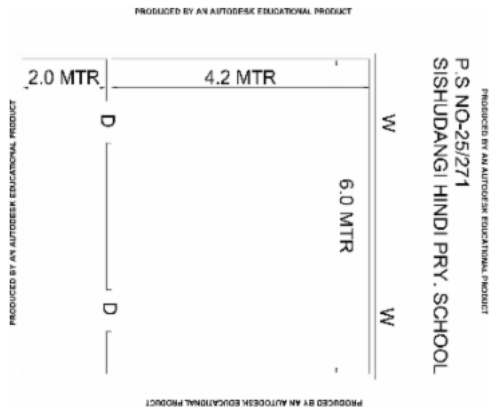

নির্বাচক নিবন্ধন আধিকারিকের স্বাক্ষর

Nazri Naksha

Google Map View

Polling Station Building Front View

Polling Station Front View

Cad View

Key MAP View

|   |                                 |   |                                 |  |                          |
|---|---------------------------------|---|---------------------------------|--|--------------------------|
| 1<br>নাম : কনিকা দে<br>পিতার নাম: দেবদাস দে<br>বাড়ির নং : n0016<br>বয়স : 46 লিঙ্গ : মহিলা                       | GLQ2545267<br>ফটো উপলব্ধ        | 2<br>নাম : দেবদাস দে<br>পিতার নাম: দুর্গাচরন<br>বাড়ির নং : n0016<br>বয়স : 67 লিঙ্গ : পুরুষ                    | GLQ2545770<br>ফটো উপলব্ধ        | 3<br>নাম : শিখা দে<br>পিতার নাম: দেবদাস<br>বাড়ির নং : n0016<br>বয়স : 62 লিঙ্গ : মহিলা                    | GLQ2545762<br>ফটো উপলব্ধ |
| 4<br>নাম : নবেয়ন্দু দে<br>পিতার নাম: দেবদাস দে<br>বাড়ির নং : n0016<br>বয়স : 43 লিঙ্গ : পুরুষ                   | GLQ2296424<br>ফটো উপলব্ধ        | 5<br>নাম : আর. কে. ভানু আইয়ার<br>স্বামীর নাম: আর. কে. রজন আইয়ার<br>বাড়ির নং : 108<br>বয়স : 53 লিঙ্গ : মহিলা | ZRS2516573<br>ফটো উপলব্ধ        | 6<br>নাম : আর কে শশী আইয়ার<br>পিতার নাম: আর. কে. রজন আইয়ার<br>বাড়ির নং : 108<br>বয়স : 38 লিঙ্গ : পুরুষ | ZRS0902692<br>ফটো উপলব্ধ |
| 7<br>নাম : প্রভাতী আইয়ার<br>স্বামীর নাম: আর কে শশী আইয়ার<br>বাড়ির নং : 108<br>বয়স : 35 লিঙ্গ : মহিলা          | ZRS3007101<br>ফটো উপলব্ধ        | 8<br>নাম : নলীনি আম্মা<br>স্বামীর নাম: এ. পদানাভন নায়ার<br>বাড়ির নং : n0119<br>বয়স : 79 লিঙ্গ : মহিলা        | GLQ4376356<br>ফটো উপলব্ধ        | 9<br>নাম : মিনিমোল উইলসন<br>স্বামীর নাম: উইলসন জর্জ<br>বাড়ির নং : n0120<br>বয়স : 59 লিঙ্গ : মহিলা        | ZRS2516565<br>ফটো উপলব্ধ |
| 10<br>নাম : নিভা মাহাতো<br>স্বামীর নাম: ললিত মাহাতো<br>বাড়ির নং : n0120<br>বয়স : 30 লিঙ্গ : মহিলা               | ZRS2035665<br>ফটো উপলব্ধ        | 11<br>নাম : সনি উইলসন<br>পিতার নাম: উইলসন জর্জ<br>বাড়ির নং : n0120<br>বয়স : 39 লিঙ্গ : পুরুষ                  | ZRS1365592<br>ফটো উপলব্ধ        | 12<br>নাম : জেমন উইলসন<br>পিতার নাম: উইলসন জর্জ<br>বাড়ির নং : n0120<br>বয়স : 42 লিঙ্গ : পুরুষ            | ZRS1365584<br>ফটো উপলব্ধ |
| 13<br>নাম : সানি উইলসন<br>পিতার নাম: উইলসন জর্জ<br>বাড়ির নং : n0120<br>বয়স : 38 লিঙ্গ : পুরুষ                   | ZRS1365550<br>ফটো উপলব্ধ        | 14<br>নাম : প্রিয়া উইলসন<br>স্বামীর নাম: সানি উইলসন<br>বাড়ির নং : n0424<br>বয়স : 34 লিঙ্গ : মহিলা            | XEQ1207364<br>ফটো উপলব্ধ        | 15<br>নাম : অনিতা ওবা<br>স্বামীর নাম: ঘনশ্যাম ওবা<br>বাড়ির নং : n0238<br>বয়স : 49 লিঙ্গ : মহিলা          | ZRS1365857<br>ফটো উপলব্ধ |
| 16<br>নাম : হৃদয় ওবা<br>পিতার নাম: ত্রিভুবন ওবা<br>বাড়ির নং : n0069<br>বয়স : 49 লিঙ্গ : পুরুষ                  | WB/04/025/0525125<br>ফটো উপলব্ধ | 17<br>নাম : ঘনেশ্যাম ওবা<br>পিতার নাম: ত্রিভুবন ওবা<br>বাড়ির নং : n0069<br>বয়স : 49 লিঙ্গ : পুরুষ             | GLQ4376364<br>ফটো উপলব্ধ        | 18<br>নাম : সুনাইনা ওবা<br>স্বামীর নাম: বিক্রম ওবা<br>বাড়ির নং : এন0398<br>বয়স : 27 লিঙ্গ : মহিলা        | ZRS2486736<br>ফটো উপলব্ধ |
| 19<br>নাম : বিকাশ ওরাও<br>পিতার নাম: দুলাল ওরাও<br>বাড়ির নং : n0393<br>বয়স : 28 লিঙ্গ : পুরুষ                   | ZRS2326858<br>ফটো উপলব্ধ        | 20<br>নাম : দুলাল ওরাও<br>পিতার নাম: শ্যাম ওরাও<br>বাড়ির নং : n0058<br>বয়স : 58 লিঙ্গ : পুরুষ                 | WB/04/025/0234252<br>ফটো উপলব্ধ | 21<br>নাম : আকাশ কুমার<br>পিতার নাম: সগম বৈঠা<br>বাড়ির নং : এন0001<br>বয়স : 26 লিঙ্গ : পুরুষ             | XEQ2205524<br>ফটো উপলব্ধ |
| 22<br>নাম : চেতন পাসওয়ান<br>পিতার নাম: তরুণ কুমার পাসওয়ান<br>বাড়ির নং : হাউস নং.102<br>বয়স : 20 লিঙ্গ : পুরুষ | ZRS2940344<br>ফটো উপলব্ধ        | 23<br>নাম : তরুণ কুমার পাসওয়ান<br>পিতার নাম: বালুরাম পাসওয়ান<br>বাড়ির নং : n0387<br>বয়স : 63 লিঙ্গ : পুরুষ  | ZRS2326791<br>ফটো উপলব্ধ        | 24<br>নাম : সরজনী পাশওয়ান<br>পিতার নাম: তরুণ পাশওয়ান<br>বাড়ির নং : এন0387<br>বয়স : 25 লিঙ্গ : মহিলা    | ZRS2486637<br>ফটো উপলব্ধ |
| 25<br>নাম : পিথিকি কুমারী রায়<br>পিতার নাম: কপিল রায়<br>বাড়ির নং : n0216<br>বয়স : 39 লিঙ্গ : মহিলা            | ZRS1231521<br>ফটো উপলব্ধ        | 26<br>নাম : সুখিয়া কামতি<br>স্বামীর নাম: ভিখারী কামতি<br>বাড়ির নং : n0138<br>বয়স : 69 লিঙ্গ : মহিলা          | WB/04/025/0432012<br>ফটো উপলব্ধ | 27<br>নাম : মিরি কামতি<br>স্বামীর নাম: গোপাল কামতি<br>বাড়ির নং : n0005<br>বয়স : 57 লিঙ্গ : মহিলা         | GLQ3173788<br>ফটো উপলব্ধ |
| 28<br>নাম : মীরা কামতি<br>স্বামীর নাম: বুদ্ধেশ্বর কামতি<br>বাড়ির নং : n0071<br>বয়স : 53 লিঙ্গ : মহিলা           | GLQ2545515<br>ফটো উপলব্ধ        | 29<br>নাম : গোপাল কামতি<br>পিতার নাম: মুনেশ্বর কামতি<br>বাড়ির নং : n0005<br>বয়স : 60 লিঙ্গ : পুরুষ            | GLQ2545606<br>ফটো উপলব্ধ        | 30<br>নাম : সঞ্জয় কুমার কামতী<br>পিতার নাম: ভিখারী কামতী<br>বাড়ির নং : n0085<br>বয়স : 44 লিঙ্গ : পুরুষ  | GLQ3173796<br>ফটো উপলব্ধ |