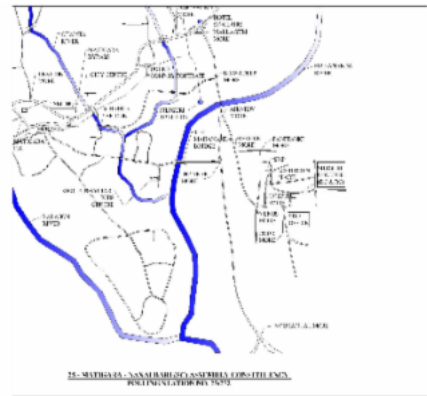

Key MAP View