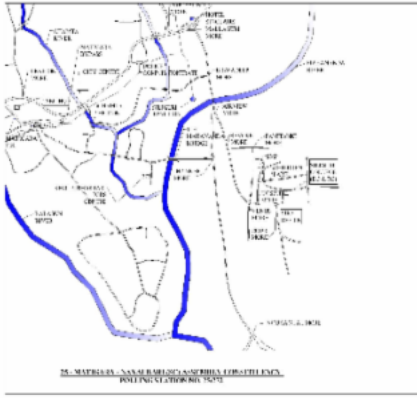

Nazri Naksha