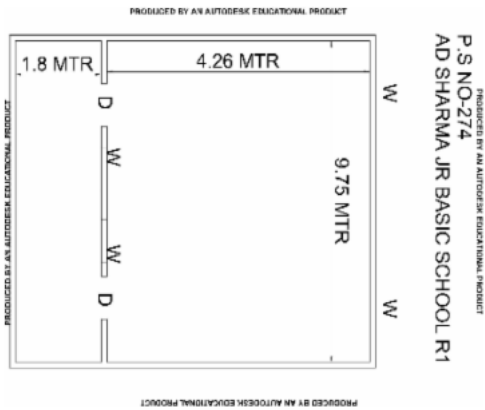

নির্বাচক নিবন্ধন আধিকারিকের স্বাক্ষর

Nazri Naksha

Google Map View

Polling Station Building Front View

Polling Station Front View

Cad View

Key MAP View

1 নাম : মহঃ গুলাম জিলানী পিতার নাম: মহঃ গুলাম রহুদ বাড়ির নং : N0064 বয়স : 34 লিঙ্গ : পুরুষ	ZRS1362664 ফটো উপলব্ধ	2 নাম : মার্নি দেবী স্বামীর নাম: বৈদ্যনাথ সা বাড়ির নং : n0521 বয়স : 46 লিঙ্গ : মহিলা	ZRS2328169 ফটো উপলব্ধ	3 নাম : সোমা স্বামীর নাম: টিংকু পোন্দার বাড়ির নং : n0597 বয়স : 51 লিঙ্গ : মহিলা	MHX1740422 ফটো উপলব্ধ
4 নাম : মহঃ গুলাম রসুল পিতার নাম: নাসির খান বাড়ির নং : N0064 বয়স : 65 লিঙ্গ : পুরুষ	ZRS2883767 ফটো উপলব্ধ	5 নাম : সাজমিনা পবিন্দ পিতার নাম: মোহম্মদ গুলাম রসুল বাড়ির নং : এন0064 বয়স : 23 লিঙ্গ : মহিলা	ZRS2681419 ফটো উপলব্ধ	6 নাম : মস্তাকিমা সুফি পার্বিন পিতার নাম: মোহম্মদ গুলাম রসুল বাড়ির নং : এন0064 বয়স : 28 লিঙ্গ : মহিলা	ZRS2681427 ফটো উপলব্ধ
7 নাম : কমলা রানি স্বামীর নাম: অজিত প্রসাদ বাড়ির নং : n0216 বয়স : 79 লিঙ্গ : মহিলা	ZRS0909051 ফটো উপলব্ধ	8 নাম : ধীরজ কুমার পিতার নাম: রাজ কুমার বাড়ির নং : 00 বয়স : 31 লিঙ্গ : পুরুষ	KBL1606250 ফটো উপলব্ধ	9 নাম : আশুতোষ বাঁ পিতার নাম: রামসেবক বাঁ বাড়ির নং : n0275 বয়স : 42 লিঙ্গ : পুরুষ	ZRS1502285 ফটো উপলব্ধ
10 নাম : রুক্ষানা খাতুন স্বামীর নাম: মোহম্মদ গুলাম সরবর বাড়ির নং : এন0064 বয়স : 36 লিঙ্গ : মহিলা	ZRS2774842 ফটো উপলব্ধ	11 নাম : রাম সেবক পিতার নাম: তেজ নারায়ণ বাড়ির নং : এন0275 বয়স : 69 লিঙ্গ : পুরুষ	UWT0638080 ফটো উপলব্ধ	12 নাম : কম্পনা বা স্বামীর নাম: আশুতোষ বা বাড়ির নং : এন0275 বয়স : 43 লিঙ্গ : মহিলা	ZRS2988145 ফটো উপলব্ধ
13 নাম : মহঃ গুলাম পবিন্দ পিতার নাম: মহঃ গুলাম রহুদ বাড়ির নং : এন0064 বয়স : 39 লিঙ্গ : পুরুষ	GLQ3742103 ফটো উপলব্ধ	14 নাম : ফিরোজা খাতুন স্বামীর নাম: মোহম্মদ গুলাম রসুল বাড়ির নং : এন0064 বয়স : 57 লিঙ্গ : মহিলা	GLQ4222352 ফটো উপলব্ধ	15 নাম : শঙ্কর প্রসাদ পিতার নাম: অজিত প্রসাদ বাড়ির নং : n0216 বয়স : 36 লিঙ্গ : পুরুষ	ZRS1125665 ফটো উপলব্ধ
16 নাম : ভীকরম ছেত্রী পিতার নাম: দুর্গা বাহাদুর ছেত্রী বাড়ির নং : n0113 বয়স : 54 লিঙ্গ : পুরুষ	GLQ3748837 ফটো উপলব্ধ	17 নাম : স্বামীর নাম: বাড়ির নং : তুহাজোটে বয়স : 57 লিঙ্গ : মহিলা	WGL0157768 ফটো উপলব্ধ	18 নাম : অদিতি ছেত্রী স্বামীর নাম: বিক্রম ছেত্রী বাড়ির নং : n0113 বয়স : 39 লিঙ্গ : মহিলা	JRQ9947153 ফটো উপলব্ধ
19 নাম : তহিদুল ইসলাম পিতার নাম: আলাউদ্দিন বাড়ির নং : n0574 বয়স : 37 লিঙ্গ : পুরুষ	JLG3649977 ফটো উপলব্ধ	20 নাম : রুক্ষিনী দেবী উপাধ্যায় স্বামীর নাম: লক্ষীপ্রসাদ উপাধ্যায় বাড়ির নং : n0192 বয়স : 74 লিঙ্গ : মহিলা	GLQ4713848 ফটো উপলব্ধ	21 নাম : শালীগ্রাম উপাধ্যায় পিতার নাম: কক্ষী প্রসাদ উপাধ্যায় বাড়ির নং : n0195 বয়স : 52 লিঙ্গ : পুরুষ	GLQ4713871 ফটো উপলব্ধ
22 নাম : রিংকু উরাও স্বামীর নাম: শনিলাল উরাও বাড়ির নং : n0554 বয়স : 45 লিঙ্গ : মহিলা	GLQ4391678 ফটো উপলব্ধ	23 নাম : বিনয় প্রকাশ একা পিতার নাম: আলেকজান্ডার একা বাড়ির নং : n0309 বয়স : 39 লিঙ্গ : পুরুষ	GLQ4244216 ফটো উপলব্ধ	24 নাম : সুপ্রিয়া দেব পিতার নাম: স্বপন কুমার দেব বাড়ির নং : এন0189 বয়স : 28 লিঙ্গ : মহিলা	FQZ0277053 ফটো উপলব্ধ
25 নাম : পূর্ণিমা দেব স্বামীর নাম: এস. কে. দেব বাড়ির নং : এন0189 বয়স : 56 লিঙ্গ : মহিলা	FQZ0131334 ফটো উপলব্ধ	26 নাম : জয় প্রকাশ একা পিতার নাম: আলেকজান্ডার একা বাড়ির নং : n0310 বয়স : 44 লিঙ্গ : পুরুষ	GLQ3858743 ফটো উপলব্ধ	27 নাম : বিনা একা পিতার নাম: আলেকজান্ডার একা বাড়ির নং : n0314 বয়স : 39 লিঙ্গ : মহিলা	GLQ2249647 ফটো উপলব্ধ
28 নাম : সরোজিনি একা পিতার নাম: আলেকজান্ডার একা বাড়ির নং : n0314 বয়স : 43 লিঙ্গ : মহিলা	ZRS1553056 ফটো উপলব্ধ	29 নাম : অগাথা একা স্বামীর নাম: আলেকজান্ডার একা বাড়ির নং : n0314 বয়স : 64 লিঙ্গ : মহিলা	GLQ2249506 ফটো উপলব্ধ	30 নাম : বন্দনা একা পিতার নাম: আলেকজান্ডার একা বাড়ির নং : n0314 বয়স : 39 লিঙ্গ : মহিলা	ZRS1553064 ফটো উপলব্ধ