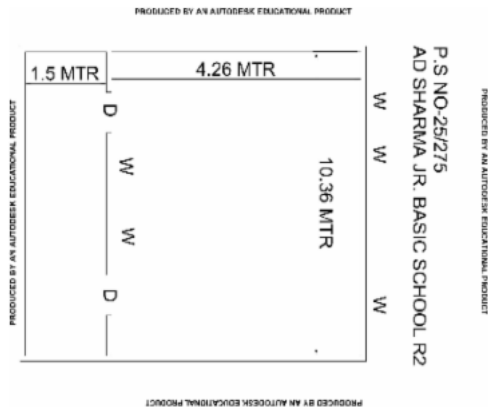

নির্বাচক নিবন্ধন আধিকারিকের স্বাক্ষর

Nazri Naksha

Google Map View

Polling Station Building Front View

Polling Station Front View

Cad View

Key MAP View

1 নাম : মিতালি ভৌমিক স্বামীর নাম: চিন্ময় ভৌমিক বাড়ির নং : এন0150 বয়স : 46 লিঙ্গ : মহিলা	BXF0529719 ফটো উপলব্ধ	2 নাম : রিতুরাজ ভৌমিক পিতার নাম: চিন্ময় ভৌমিক বাড়ির নং : এন0150 বয়স : 23 লিঙ্গ : পুরুষ	ZRS2682201 ফটো উপলব্ধ	3 নাম : প্রেনা লেপচা স্বামীর নাম: খেম তামাং বাড়ির নং : এন0512 বয়স : 33 লিঙ্গ : মহিলা	TQG1524073 ফটো উপলব্ধ
4 নাম : খেম তামাং পিতার নাম: জগৎ বাহাদুর তামাং বাড়ির নং : n0512 বয়স : 38 লিঙ্গ : পুরুষ	ZRS2515435 ফটো উপলব্ধ	5 নাম : ভবানী চ্যাটার্জী পিতার নাম: মৃত সুদর্শন চ্যাটার্জী বাড়ির নং : N0001 বয়স : 63 লিঙ্গ : মহিলা	JGC2222677 ফটো উপলব্ধ	6 নাম : দিপিকা দেবনাথ পিতার নাম: দেবনাথ বাড়ির নং : এন0001 বয়স : 39 লিঙ্গ : মহিলা	UHI1314483 ফটো উপলব্ধ
7 নাম : লিপিকা দাস স্বামীর নাম: সুশীল দাস বাড়ির নং : এন0001 বয়স : 61 লিঙ্গ : মহিলা	CFC3790805 ফটো উপলব্ধ	8 নাম : মোসুমী সিং স্বামীর নাম: জেমস রুপাঠ সিং বাড়ির নং : এন0001 বয়স : 58 লিঙ্গ : মহিলা	GLQ4366001 ফটো উপলব্ধ	9 নাম : প্রথম লামা পিতার নাম: লাল বাহাদুর লামা বাড়ির নং : এন0010 বয়স : 23 লিঙ্গ : পুরুষ	ZRS2943637 ফটো উপলব্ধ
10 নাম : পদমবাহাদুর লামা পিতার নাম: নেমা লামা বাড়ির নং : n0001 বয়স : 71 লিঙ্গ : পুরুষ	WB/04/025/0228435 ফটো উপলব্ধ	11 নাম : রোহন বা পিতার নাম: মনোজ কুমার বা বাড়ির নং : N0001 বয়স : 24 লিঙ্গ : পুরুষ	ZRS2601656 ফটো উপলব্ধ	12 নাম : রিয়া বিশ্বাস মায়ের নাম: রেবা বিশ্বাস বাড়ির নং : N0001 বয়স : 24 লিঙ্গ : মহিলা	ZRS2601599 ফটো উপলব্ধ
13 নাম : মল্লিকা রায় স্বামীর নাম: সুশীল কুমার বর্মণ বাড়ির নং : এন0001 বয়স : 55 লিঙ্গ : মহিলা	LPC1167691 ফটো উপলব্ধ	14 নাম : রবীন্দ্র সরকার পিতার নাম: অমল সরকার বাড়ির নং : এন0001 বয়স : 28 লিঙ্গ : পুরুষ	ZRS2488195 ফটো উপলব্ধ	15 নাম : শান্তি রায় পিতার নাম: শৈশব রায় বাড়ির নং : N0001 বয়স : 44 লিঙ্গ : মহিলা	WB/04/025/0228401 ফটো উপলব্ধ
16 নাম : উর্মিলা সরকার পাল স্বামীর নাম: অনিক সরকার বাড়ির নং : N0001 বয়স : 24 লিঙ্গ : মহিলা	ZRS2601524 ফটো উপলব্ধ	17 নাম : রিটা দাস স্বামীর নাম: প্রবির দাস বাড়ির নং : এন0001 বয়স : 44 লিঙ্গ : মহিলা	JGJ4611281 ফটো উপলব্ধ	18 নাম : চন্দনা রয় পিতার নাম: দুলাল রয় বাড়ির নং : N0001 বয়স : 24 লিঙ্গ : মহিলা	ZRS2601987 ফটো উপলব্ধ
19 নাম : স্বামীর নাম: বাড়ির নং : N0001 বয়স : 79 লিঙ্গ : মহিলা	ZRS2567287 ফটো উপলব্ধ	20 নাম : শুভশ্রী দাস পিতার নাম: সুশীল চন্দ্র দাস বাড়ির নং : এন0001 বয়স : 32 লিঙ্গ : মহিলা	TIH1672666 ফটো উপলব্ধ	21 নাম : ইতি নায়ক পিতার নাম: সুদেব চৌধুরী বাড়ির নং : N0001 বয়স : 48 লিঙ্গ : মহিলা	ZRS2488229 ফটো উপলব্ধ
22 নাম : রাজু মন্ডল পিতার নাম: উজ্জ্বল মন্ডল বাড়ির নং : এন0001 বয়স : 24 লিঙ্গ : পুরুষ	ZRS2682763 ফটো উপলব্ধ	23 নাম : প্রবির দাস পিতার নাম: সুরেন্দ্র কুমার দাস বাড়ির নং : এন0001 বয়স : 52 লিঙ্গ : পুরুষ	ZRS2681187 ফটো উপলব্ধ	24 নাম : অরুন্ধতী চৌধুরী পিতার নাম: মানিক চৌধুরী বাড়ির নং : এন0001 বয়স : 33 লিঙ্গ : মহিলা	ZRS1722560 ফটো উপলব্ধ
25 নাম : কবিতা লামা পিতার নাম: পদম বাহাদুর লামা বাড়ির নং : n0001 বয়স : 34 লিঙ্গ : মহিলা	GLQ3748720 ফটো উপলব্ধ	26 নাম : বর্ষা লামা স্বামীর নাম: দীপক লামা বাড়ির নং : n0001 বয়স : 45 লিঙ্গ : মহিলা	ZRS1870187 ফটো উপলব্ধ	27 নাম : শুভম প্যাটেল পিতার নাম: জিতেন্দ্র প্যাটেল বাড়ির নং : এন0001 বয়স : 24 লিঙ্গ : পুরুষ	ZRS2682615 ফটো উপলব্ধ
28 নাম : কঙ্কন বর্মণ পিতার নাম: সুশীল কুমার বর্মণ বাড়ির নং : এন0001 বয়স : 21 লিঙ্গ : পুরুষ	ZRS2897957 ফটো উপলব্ধ	29 নাম : সম্পা মন্ডল স্বামীর নাম: বিশুজিৎ দাস বাড়ির নং : N0001 বয়স : 28 লিঙ্গ : মহিলা	ZRS2326981 ফটো উপলব্ধ	30 নাম : বিমল ছেত্রী পিতার নাম: প্রেমবাহাদুর ছেত্রী বাড়ির নং : N0001 বয়স : 39 লিঙ্গ : পুরুষ	GLQ4769980 ফটো উপলব্ধ