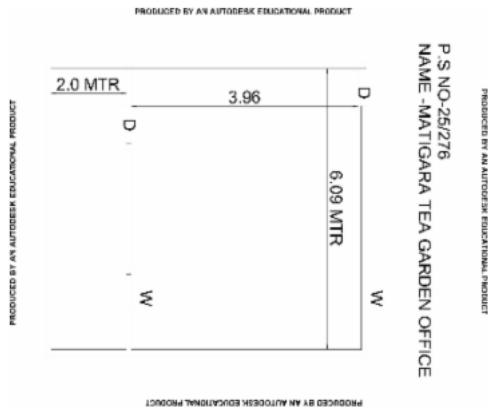

নির্বাচক নিবন্ধন আধিকারিকের স্বাক্ষর

Nazri Naksha

Google Map View

Polling Station Building Front View

Polling Station Front View

Cad View

Key MAP View

1 নাম : ০০০০০ ০০০০ পিতার নাম: ০০০০০ ০০০০ বাড়ির নং : ০০ ০০০০০ ০০০০ বয়স : 26 লিঙ্গ : পুরুষ	ZRS2683027 ফটো উপলব্ধ	2 নাম : মমতা ওঁরাও স্বামীর নাম: সিনু ওঁরাও বাড়ির নং : n0074 বয়স : 38 লিঙ্গ : মহিলা	ZRS1367325 ফটো উপলব্ধ	3 নাম : শীনা উরাও পিতার নাম: মংলু উরাও বাড়ির নং : n0074 বয়স : 45 লিঙ্গ : পুরুষ	GLQ4225314 ফটো উপলব্ধ
4 নাম : বাসন্তী মুণ্ডা স্বামীর নাম: সুন্দর মুণ্ডা বাড়ির নং : n0074 বয়স : 38 লিঙ্গ : মহিলা	ZRS1502368 ফটো উপলব্ধ	5 নাম : জুলিয়াস উরাও পিতার নাম: মনধর উরাও বাড়ির নং : n0152 বয়স : 40 লিঙ্গ : পুরুষ	GLQ4225140 ফটো উপলব্ধ	6 নাম : ০০০০০ ০০০ পিতার নাম: ০০০০০ ০০০ বাড়ির নং : ০০ ০০০০০ ০০০ বয়স : 24 লিঙ্গ : পুরুষ	ZRS2683001 ফটো উপলব্ধ
7 নাম : সংগীতা উরাও স্বামীর নাম: বিনু উরাও বাড়ির নং : n0074 বয়স : 45 লিঙ্গ : মহিলা	GLQ4225108 ফটো উপলব্ধ	8 নাম : অনিল ওঁড়াও পিতার নাম: বিরশু ওঁড়াও বাড়ির নং : n0113 বয়স : 49 লিঙ্গ : পুরুষ	WB/04/025/0282035 ফটো উপলব্ধ	9 নাম : সন্ধ্যা উরাও স্বামীর নাম: অনিল উরাও বাড়ির নং : n0113 বয়স : 45 লিঙ্গ : মহিলা	GLQ4225199 ফটো উপলব্ধ
10 নাম : মুলিতা ওঁরাও স্বামীর নাম: মঞ্জুলাল ওঁরাও বাড়ির নং : 114 বয়স : 36 লিঙ্গ : মহিলা	ZRS1233162 ফটো উপলব্ধ	11 নাম : ভাগমনিয়া উরাও স্বামীর নাম: রিজন উরাও বাড়ির নং : n0042 বয়স : 48 লিঙ্গ : মহিলা	GLQ3201282 ফটো উপলব্ধ	12 নাম : শীলা ওঁরাও স্বামীর নাম: দুলাল ওঁরাও বাড়ির নং : n0096 বয়স : 45 লিঙ্গ : মহিলা	ZRS1126218 ফটো উপলব্ধ
13 নাম : সাহিল ওঁরাও পিতার নাম: রেজাল ওঁরাও বাড়ির নং : এন0024 বয়স : 29 লিঙ্গ : পুরুষ	ZRS2926129 ফটো উপলব্ধ	14 নাম : রামজতন ওঁড়াও পিতার নাম: বৃধু ওঁড়াও বাড়ির নং : n0099 বয়স : 58 লিঙ্গ : পুরুষ	WB/04/025/0282039 ফটো উপলব্ধ	15 নাম : রিজান ওঁড়াও পিতার নাম: বিরশা ওঁড়াও বাড়ির নং : n0042 বয়স : 51 লিঙ্গ : পুরুষ	WB/04/025/0282026 ফটো উপলব্ধ
16 নাম : অঞ্জনা ওঁরাও পিতার নাম: রেজান ওঁরাও বাড়ির নং : n0042 বয়স : 28 লিঙ্গ : মহিলা	ZRS2194728 ফটো উপলব্ধ	17 নাম : দুলাল ওঁরাও পিতার নাম: সোমনাথ ওঁরাও বাড়ির নং : n0096 বয়স : 45 লিঙ্গ : পুরুষ	GLQ4378261 ফটো উপলব্ধ	18 নাম : সোনা মনি ওঁরাও পিতার নাম: সারজু ওঁরাও বাড়ির নং : এন0001 বয়স : 26 লিঙ্গ : মহিলা	ZRS2488252 ফটো উপলব্ধ
19 নাম : জয়ন্তী ওঁরাও মায়ের নাম: সুবানী ওঁরাও বাড়ির নং : n0007 বয়স : 32 লিঙ্গ : মহিলা	ZRS1699420 ফটো উপলব্ধ	20 নাম : বিহানী ওঁড়াও স্বামীর নাম: শচীন ওঁড়াও বাড়ির নং : n0056 বয়স : 62 লিঙ্গ : মহিলা	GLQ2595445 ফটো উপলব্ধ	21 নাম : মুনিল উরাও পিতার নাম: চিরহ উরাও বাড়ির নং : n0113 বয়স : 41 লিঙ্গ : পুরুষ	GLQ4225280 ফটো উপলব্ধ
22 নাম : সিমা ওঁরাও স্বামীর নাম: সরজু ওঁরাও বাড়ির নং : n0055 বয়স : 48 লিঙ্গ : মহিলা	GLQ2596724 ফটো উপলব্ধ	23 নাম : সাচনি ওঁরাও পিতার নাম: মসতু ওঁরাও বাড়ির নং : n0056 বয়স : 46 লিঙ্গ : মহিলা	ZRS1870302 ফটো উপলব্ধ	24 নাম : সুবানী ওঁড়াও স্বামীর নাম: সুখু ওঁড়াও বাড়ির নং : n0007 বয়স : 61 লিঙ্গ : মহিলা	WB/04/025/0282014 ফটো উপলব্ধ
25 নাম : সরজু ওঁড়াও পিতার নাম: সরেন ওঁড়াও বাড়ির নং : n0055 বয়স : 51 লিঙ্গ : পুরুষ	WB/04/025/0282007 ফটো উপলব্ধ	26 নাম : লক্ষ্মী ওঁড়াও স্বামীর নাম: গন্ধুর ওঁড়াও বাড়ির নং : n0096 বয়স : 49 লিঙ্গ : মহিলা	GLQ2595437 ফটো উপলব্ধ	27 নাম : পরশুরাম ওঁরাও পিতার নাম: রামজতন ওঁড়াও বাড়ির নং : 100 বয়স : 42 লিঙ্গ : পুরুষ	ZRS0914598 ফটো উপলব্ধ
28 নাম : সুকুমারী ওঁরাও পিতার নাম: সোমরা ওঁরাও বাড়ির নং : n0108 বয়স : 40 লিঙ্গ : মহিলা	GLQ3755402 ফটো উপলব্ধ	29 নাম : সালমি ওঁরাও পিতার নাম: সূর্য ওঁরাও বাড়ির নং : n0055 বয়স : 30 লিঙ্গ : মহিলা	ZRS2194645 ফটো উপলব্ধ	30 নাম : প্রেম ওঁরাও পিতার নাম: সোমরা ওঁরাও বাড়ির নং : n0108 বয়স : 43 লিঙ্গ : পুরুষ	GLQ3755394 ফটো উপলব্ধ